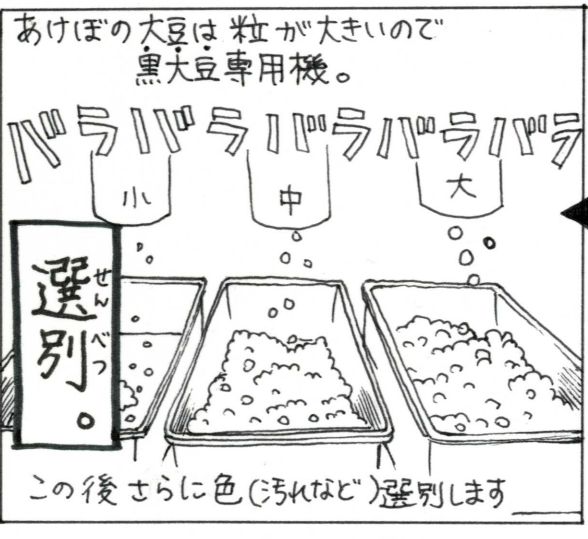

久遠寺御年豆頭会・史馬式

今年も  
よろしく  
お願い  
致します

Diamond Fuji!

明けまして  
おめでとーうございませす!  
みのぶおこし隊です♪

メッ、  
メッ、  
メッ

11月29日

やっこのことで  
あけぼの大豆を  
収穫することが  
できました!!

干して

12月1日

地中から出てくる  
ネズミにこの  
食べられませす  
犯人!!

12月16日  
脱粒し、  
マスクを  
忘れな!

あけぼの大豆は粒が大きいので  
黒大豆専用機。

パッパッパッパッパッ

選別

この後さらに色(汚れなど)選別します

こうして

西女 供給

あけぼの大豆は 足りてないという データが出ました!!

ええええええええええ?!

収量は約2反歩に 対し、約600kgでした。 今年は、病虫害が ほぼ無く、豊作と 言えます。

これから手作業で 選別しないとなんですが...

キャ〜♪

沢山取れてたきみよりは ホクホクしてたのですが、 実は...

この二ヶ月、加工施設を 取崩したり、 役場の調査データを見て みたりにして、今後活動して いく上での問題点をと しまりました。