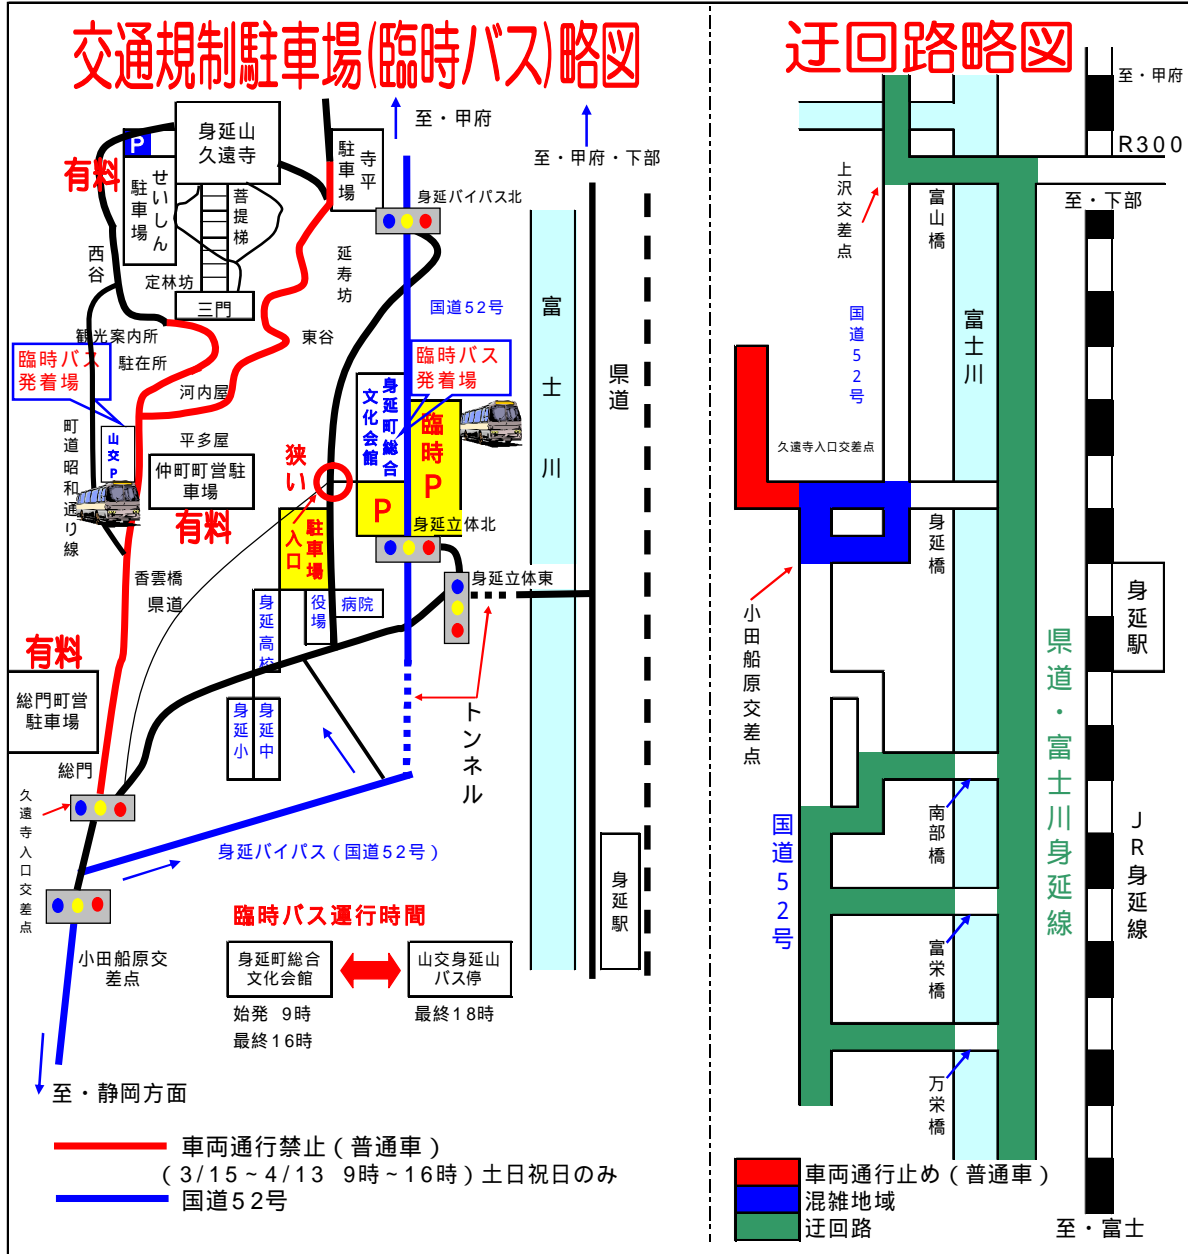

収集日の朝8時までに必ず名前を記入して出してください。詳細は「家庭ごみ収集カレンダー」を確認してください。

Table listing collection areas and their corresponding collection dates for April.

今月の裏面
「身延山久遠寺しだれ桜【3/15-4/13(土日祝日のみ)】交通規制のお知らせ」・・・(総務課)
詳しくは裏面をご覧ください。

警察官及び交通整理員が主要地点で交通整理を行いますので、指示に従って下さい。又進路に設置してある案内看板に注意して下さい。**お急ぎの方は迂回路(県道富士川身延線)**を利用して下さい。

大型バスについては通行禁止対象外ですが、希望によりシャトルバス対応が出来ます。(1名往復400円)
 県道身延線はシャトルバス運行時9時~16時の間、久遠寺入り口交差点から**普通車両通行禁止**となります。
 駐車場(3/15~4/13 土日祝日のみ)は身延町総合文化会館。駐車場からは臨時シャトルバスが運行。
(大人往復400円、小学生以下は半額、幼児は無料です。)
 駐車場より身延山行きは午後4時発が最終バス。山交身延山バス停よりは午後6時発が最終です。

身延山観桜会

問い合わせ先
身延山観光協会
0556-62-0502

- 日時・場所 3月30日(日)・31日(月) 午前10時から 身延山西谷本行坊境内
身延山で会おう悠久のしだれ桜茶会(参加無料)
- 日時・場所 3月31日(月) 午後7時30分から 身延山西谷 麓坊境内
身延山で会おう悠久のしだれ夜桜・音楽・舞の夕べ(参加無料)・クラシックギターとよさこいソーラン
- 日時・場所 3月開花から落花まで 日没から午後10時 身延山三門から西谷支院参道沿い
身延山で会おう悠久のしだれ夜桜廊
- 日時・場所 4月4日(金) 午後7時30分から 身延山西谷 麓坊境内
身延山で会おう悠久のしだれ夜桜・音楽・舞の夕べ(参加無料)・軽音楽と夜桜の夕べ