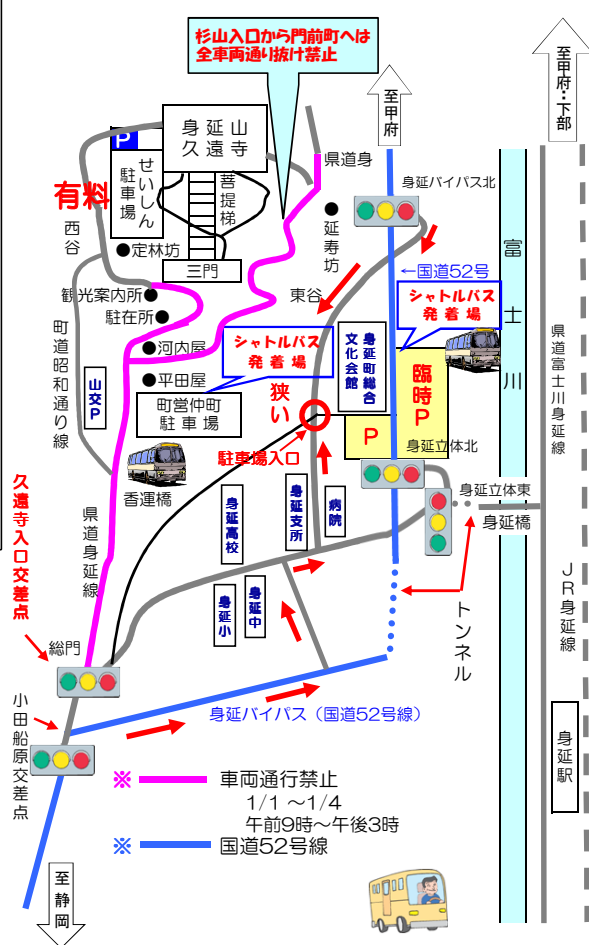

## 身延山初詣入客対策委員会より 身延山初詣期における 1月1日～4日 交通規制

身延山初詣期の交通渋滞緩和のため、**車両通行禁止**などの交通規制が行われます。身延山周辺の道路は**大変な交通混雑**が予想されますので注意してください。(詳しくは規制図をご覧ください)

警察官及び交通整理員が主要地点で交通整理を行いますので、指示に従ってください。また進路に設置してある案内看板に注意してください。  
**お急ぎの方は迂回路(県道富士川身延線)をご利用ください。**

### 交通規制駐車場(シャトルバス)略図

### 迂回路略図

1/1～1/4は**身延町総合文化会館**に臨時駐車場を設け、シャトルバスを運行しますのでご利用ください。

★**県道身延線**はシャトルバス運行時午前9時～午後3時の間、**久遠寺入口交差点**から車両通行禁止となります。

★**県道身延本栖線**の杉山入口からは、全車両通り抜けができません。

★**県道身延線(香雲橋～定林坊)**及び**町道昭和通り**は**12/31午後9時30分～午前3時の間一方通行**となります。

【一方通行の内容】

- 県道身延線(香雲橋～定林坊)** 【下りのみ】
- 町道昭和通り** 【上りのみ】

★**総合文化会館から身延山**行きは午後3時発が最終バス。町営仲町駐車場からは午後5時発が最終です。

**シャトルバス料金**

大人(中学生以上) 往復 400円  
小学生 往復 200円

**シャトルバス運行時間**

町営仲町駐車場 ↔ 身延町総合文化会館

最終: 午後5時      始発: 午前9時  
最終: 午後3時