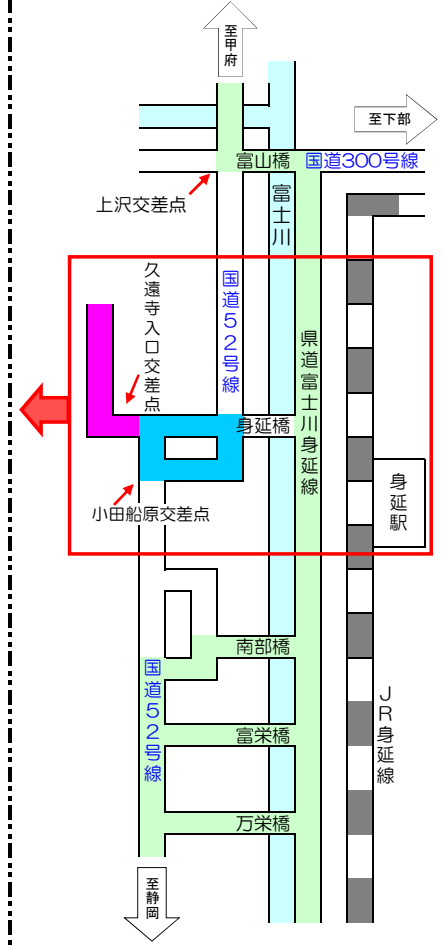

## 身延山初詣入客対策委員会より 身延山初詣期における 1月1日～4日 交通規制

身延山初詣期の交通渋滞緩和のため、**車両通行禁止**などの交通規制が行われます。身延山周辺の道路は**大変な交通混雑**が予想されますので注意してください。(詳しくは規制図をご覧ください)

警察官及び交通整理員が主要地点で交通整理を行いますので、指示に従ってください。また進路に設置してある案内看板に注意してください。  
**お急ぎの方は迂回路(県道富士川身延線)をご利用ください。**

### 交通規制駐車場(シャトルバス)略図

### 迂回路略図

1/1～1/4は**身延町総合文化会館**に臨時駐車場を設け、シャトルバスを運行しますのでご利用ください。

★**県道身延線**はシャトルバス運行時午前9時～午後3時の間、**久遠寺入口交差点**から車両通行禁止となります。

★**県道身延本栖線**の杉山入口からは、全車両通り抜けができません。

★**県道身延線(香雲橋～定林坊)**及び**町道昭和通り**は**12/31午後9時30分～午前3時の間一方通行**となります。

【一方通行の内容】

- 県道身延線(香雲橋～定林坊)** 【下りのみ】
- 町道昭和通り** 【上りのみ】

★**総合文化会館から身延山**行きは午後3時発が最終バス。町営仲町駐車場からは午後5時発が最終です。

**シャトルバス料金**

大人(中学生以上) 往復 400円  
小学生 往復 200円

**シャトルバス運行時間**

町営仲町駐車場 ↔ 身延町総合文化会館

最終: 午後5時      始発: 午前9時  
最終: 午後3時