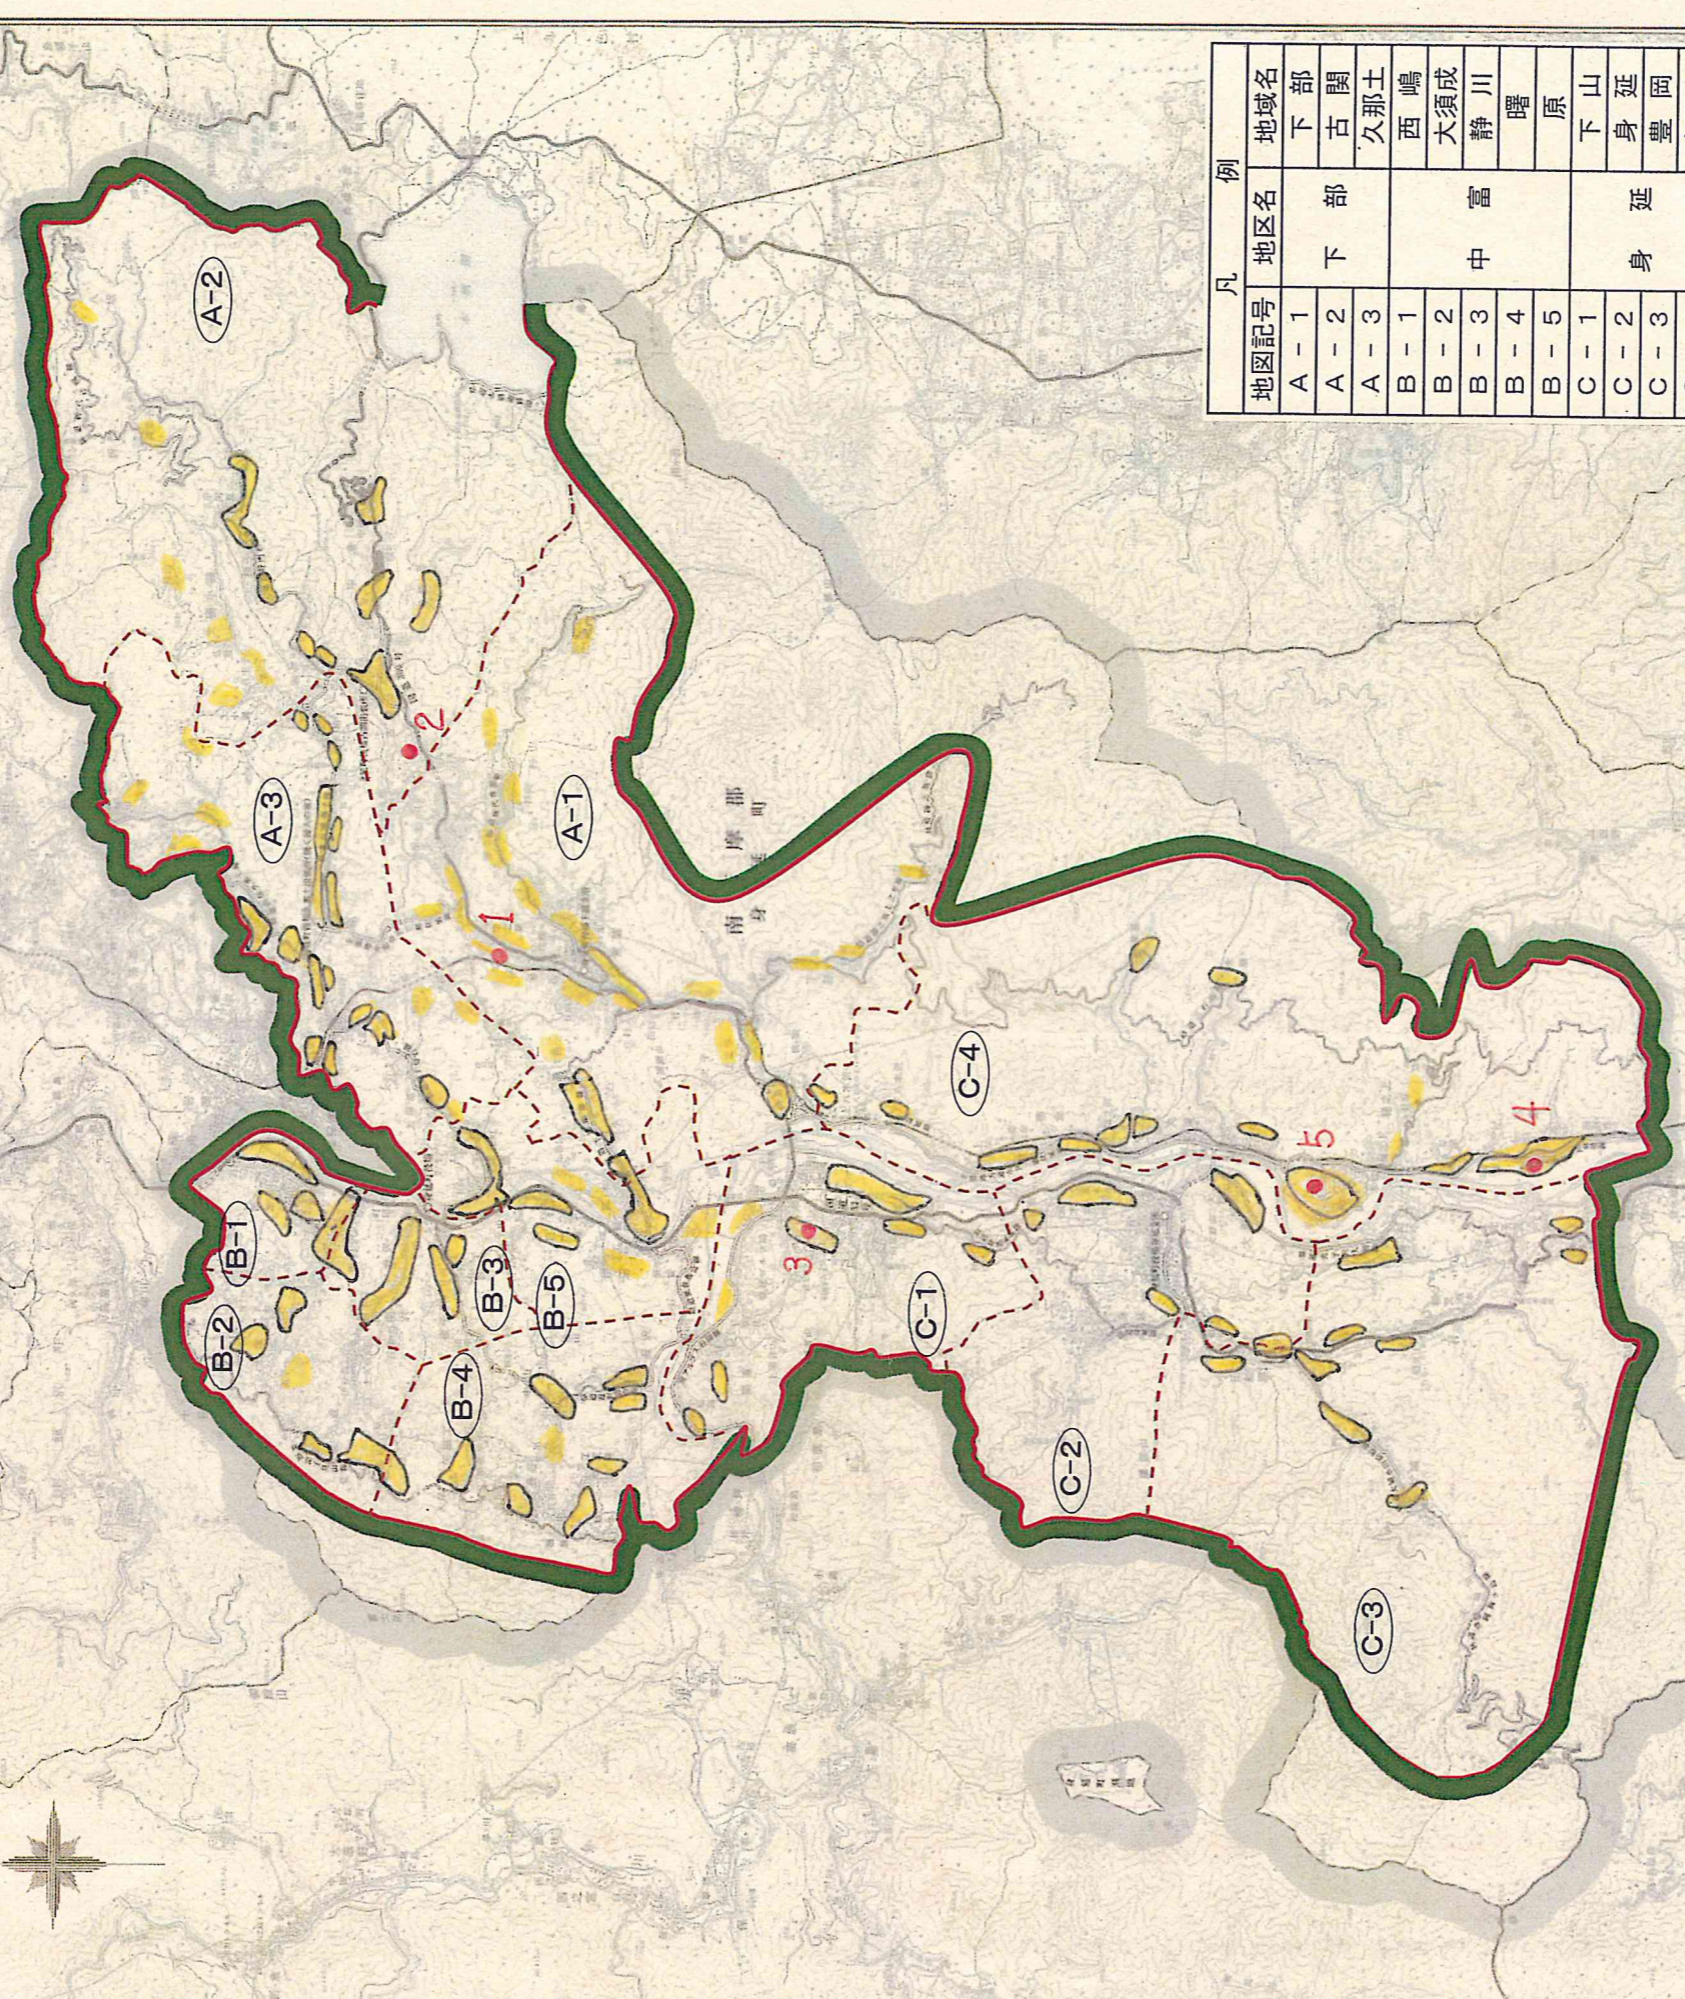

身延町全図

促進計画区域図

凡例	
地図記号	地区名
A-1	下部
A-2	古関
A-3	久那土
B-1	西嶋
B-2	大須成
B-3	静川
B-4	曙
B-5	原
C-1	下山
C-2	身延
C-3	豊岡
C-4	大河内

凡例	
市町村界	
農業振興地域界	
地区界	
1号事業・2号事業促進農地	
農業用施設用地	

1 : 50,000

山梨県身延町