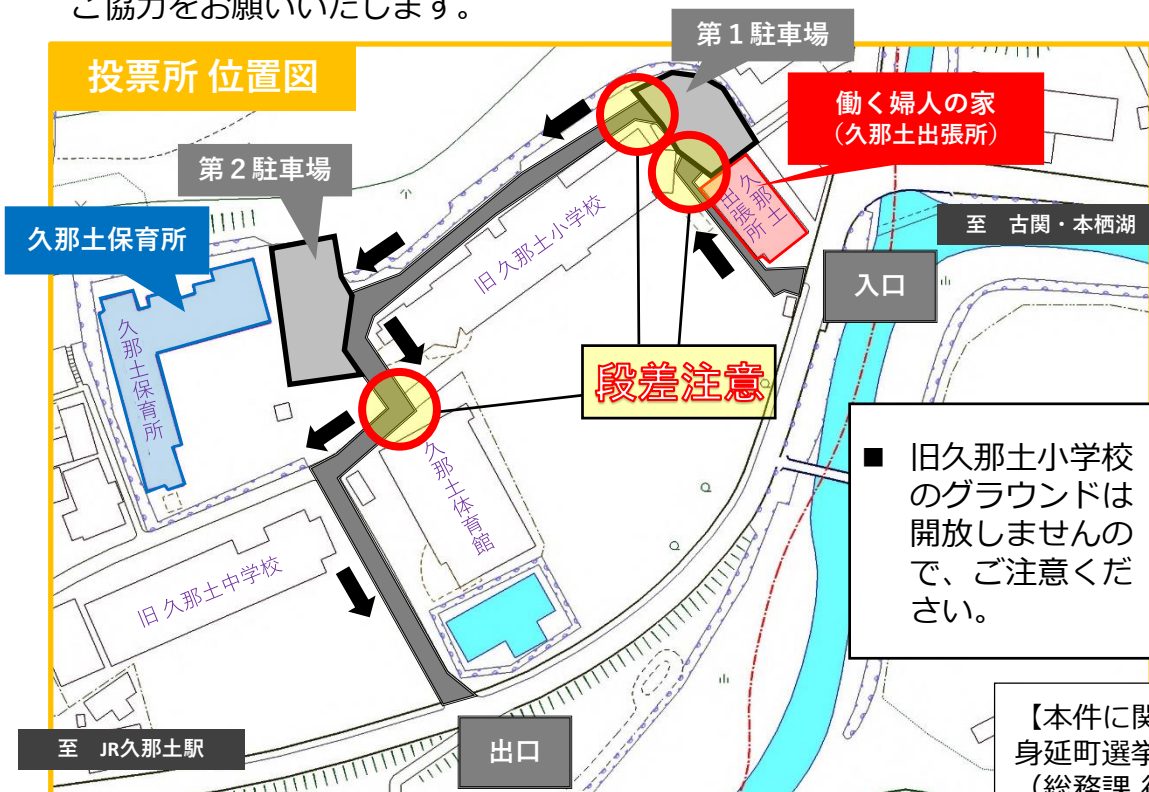

投票所変更のお知らせ

令和5年1月22日執行 山梨県知事選挙（詳細は広報みのぶ12月号 No.219を参照してください）より、下記のとおり投票所を変更しましたので、お知らせいたします。該当の地区住民のみなさまには大変ご不便をおかけしますが、ご理解のほどよろしく願いいたします。

選挙が近づきましたら送付される投票所入場券をご確認の上、お間違のないようご注意ください。

投票区名	旧・投票所		区域
	施設	住所	
第6投票区	久那土保育所	三澤79番地1	三澤 上田原 車田 樋田 熊澤 切房木 道 水船

投票区名	新・投票所		区域
	施設	住所	
第6投票区	働く婦人の家 (久那土出張所) ※第1駐車場 または第2駐車場 をお使いください。	三澤18番地	三澤 上田原 車田 樋田 熊澤 切房木 道 水船

なお、働く婦人の家（久那土出張所）付近の車両事故等防止を目的として、投票所 位置図（グレー部）について、**矢印の方向で交通規制（一方通行）を実施**いたしますので、ご理解とご協力をお願いいたします。

【ご注意】

- 働く婦人の家（久那土出張所）脇道路の幅員が狭いため、交通規制（一方通行）を実施します。お気をつけて通行してください。
- 旧久那土小学校のグラウンドは開放しませんので、ご注意ください。
- 勾配の急な箇所がありますので、徐行で走行してください。左図（段差注意）

【本件に関するお問い合わせ】

身延町選挙管理委員会
 (総務課 行政選挙担当)
 〒409-3392 南巨摩郡身延町切石350
 TEL:0556-42-4800 (直)