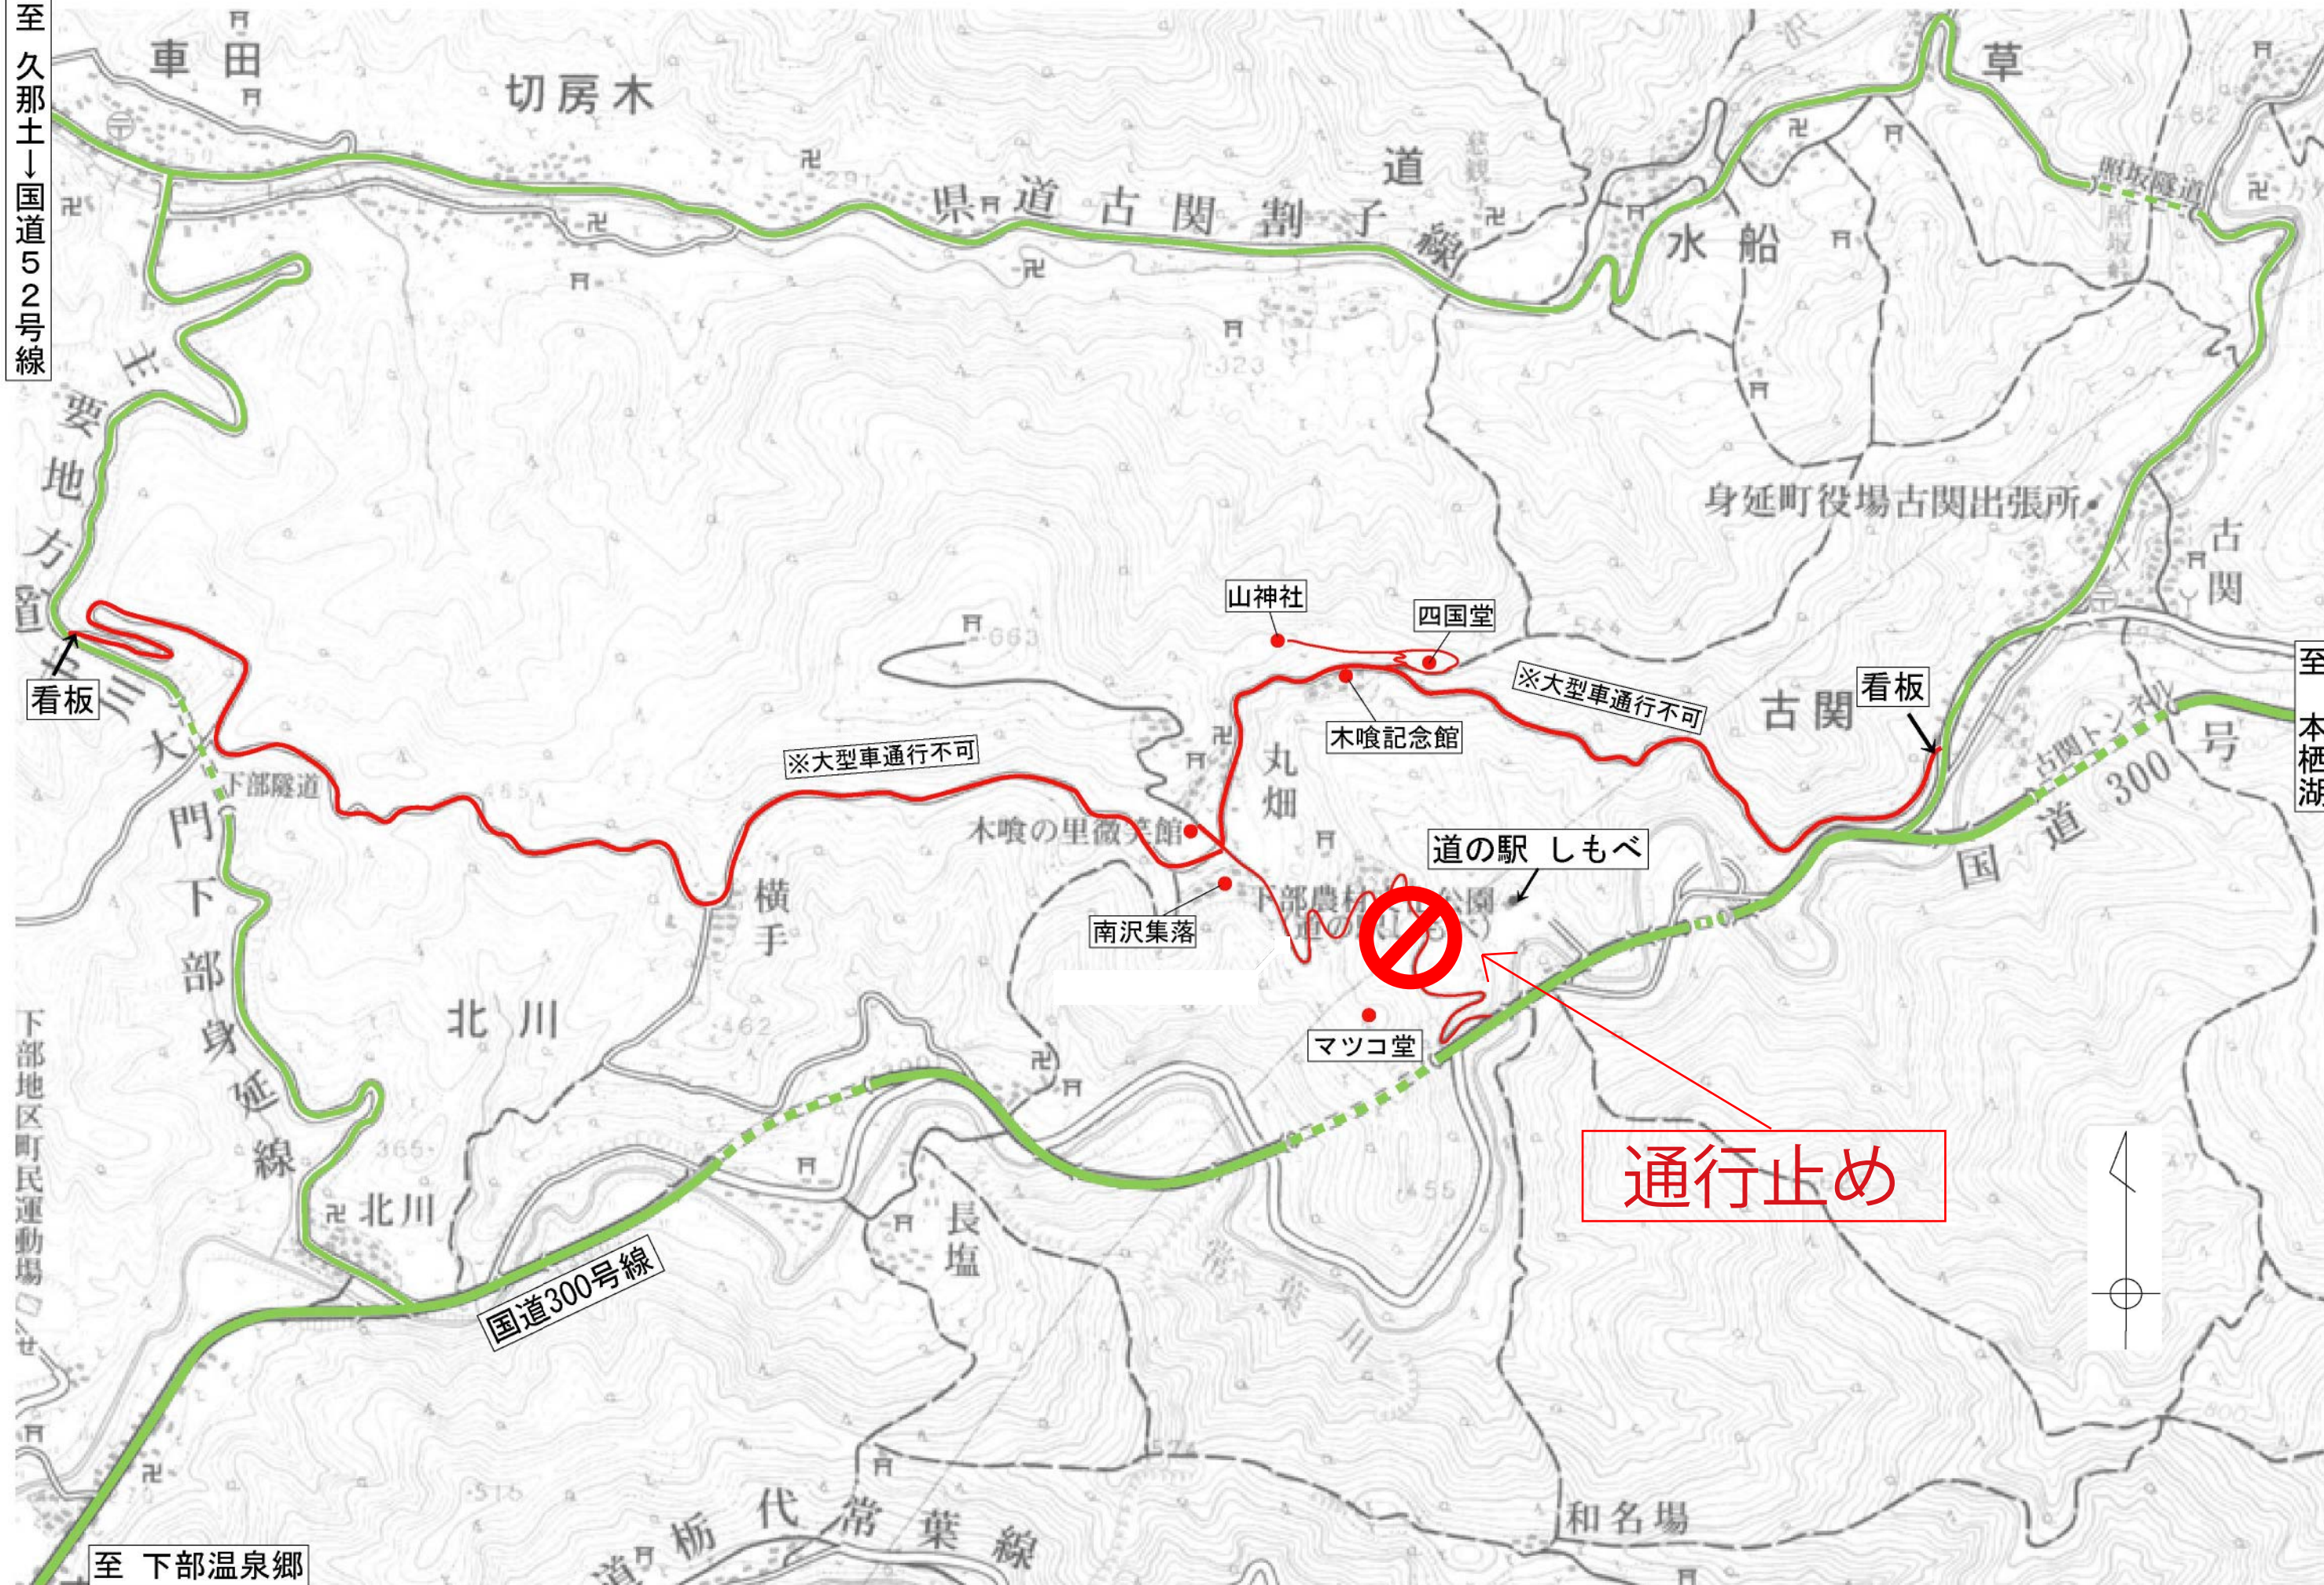

至久那土↓国道52号線

通行止め

至 下部温泉郷