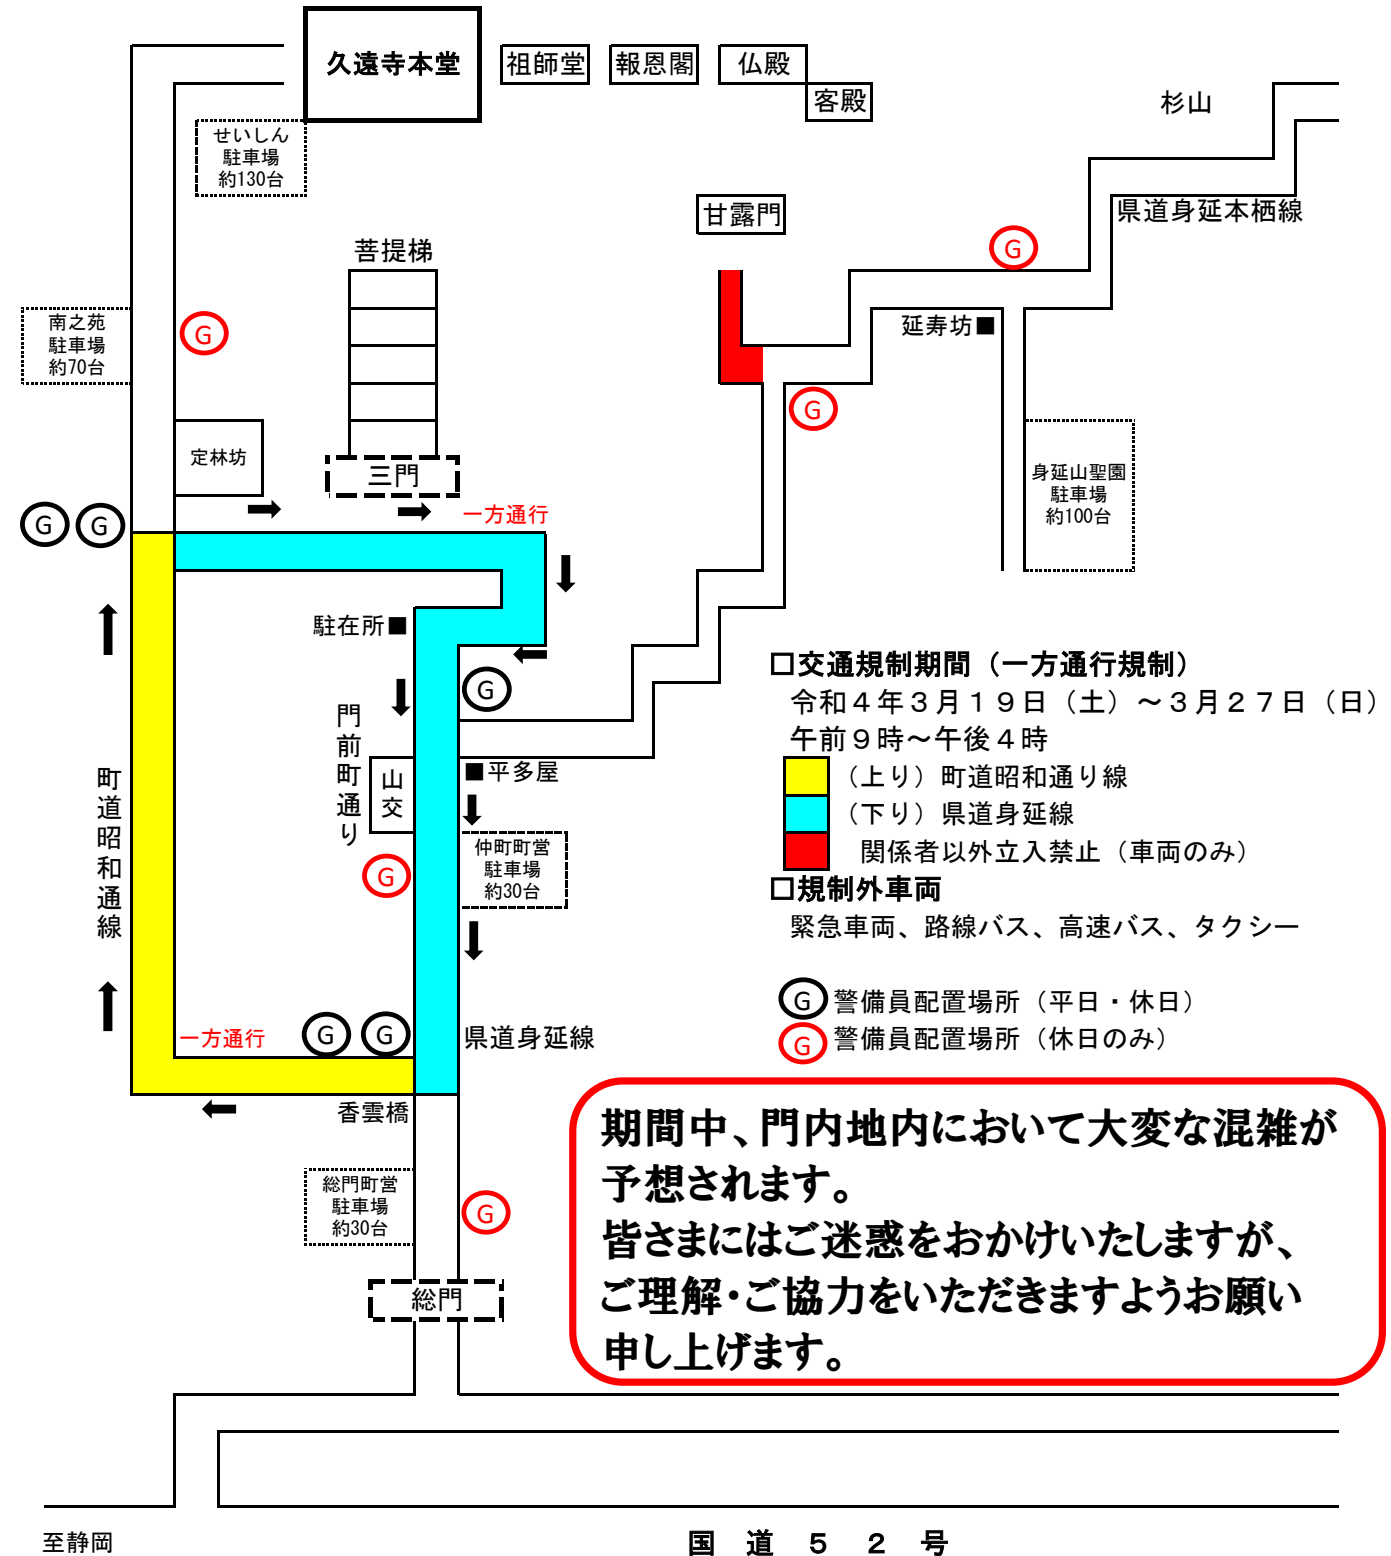

3月19日~27日

交通規制のお知らせ

身延山久遠寺のしだれ桜の見頃に合わせ運行を予定しておりましたシャトルバスは、新型コロナウイルスの感染拡大を考慮し、今年も中止とさせていただきます。

なお、これに伴う交通渋滞の緩和を目的とした交通規制（一方通行）を実施いたしますので、ご理解とご協力をお願いいたします。

★桜の開花状況等により規制期間が変更になる場合があります。規制期間の確認は身延山観光協会HP、町HP、または身延山観桜期入客対策委員会までお問合せください。

至静岡

国道52号