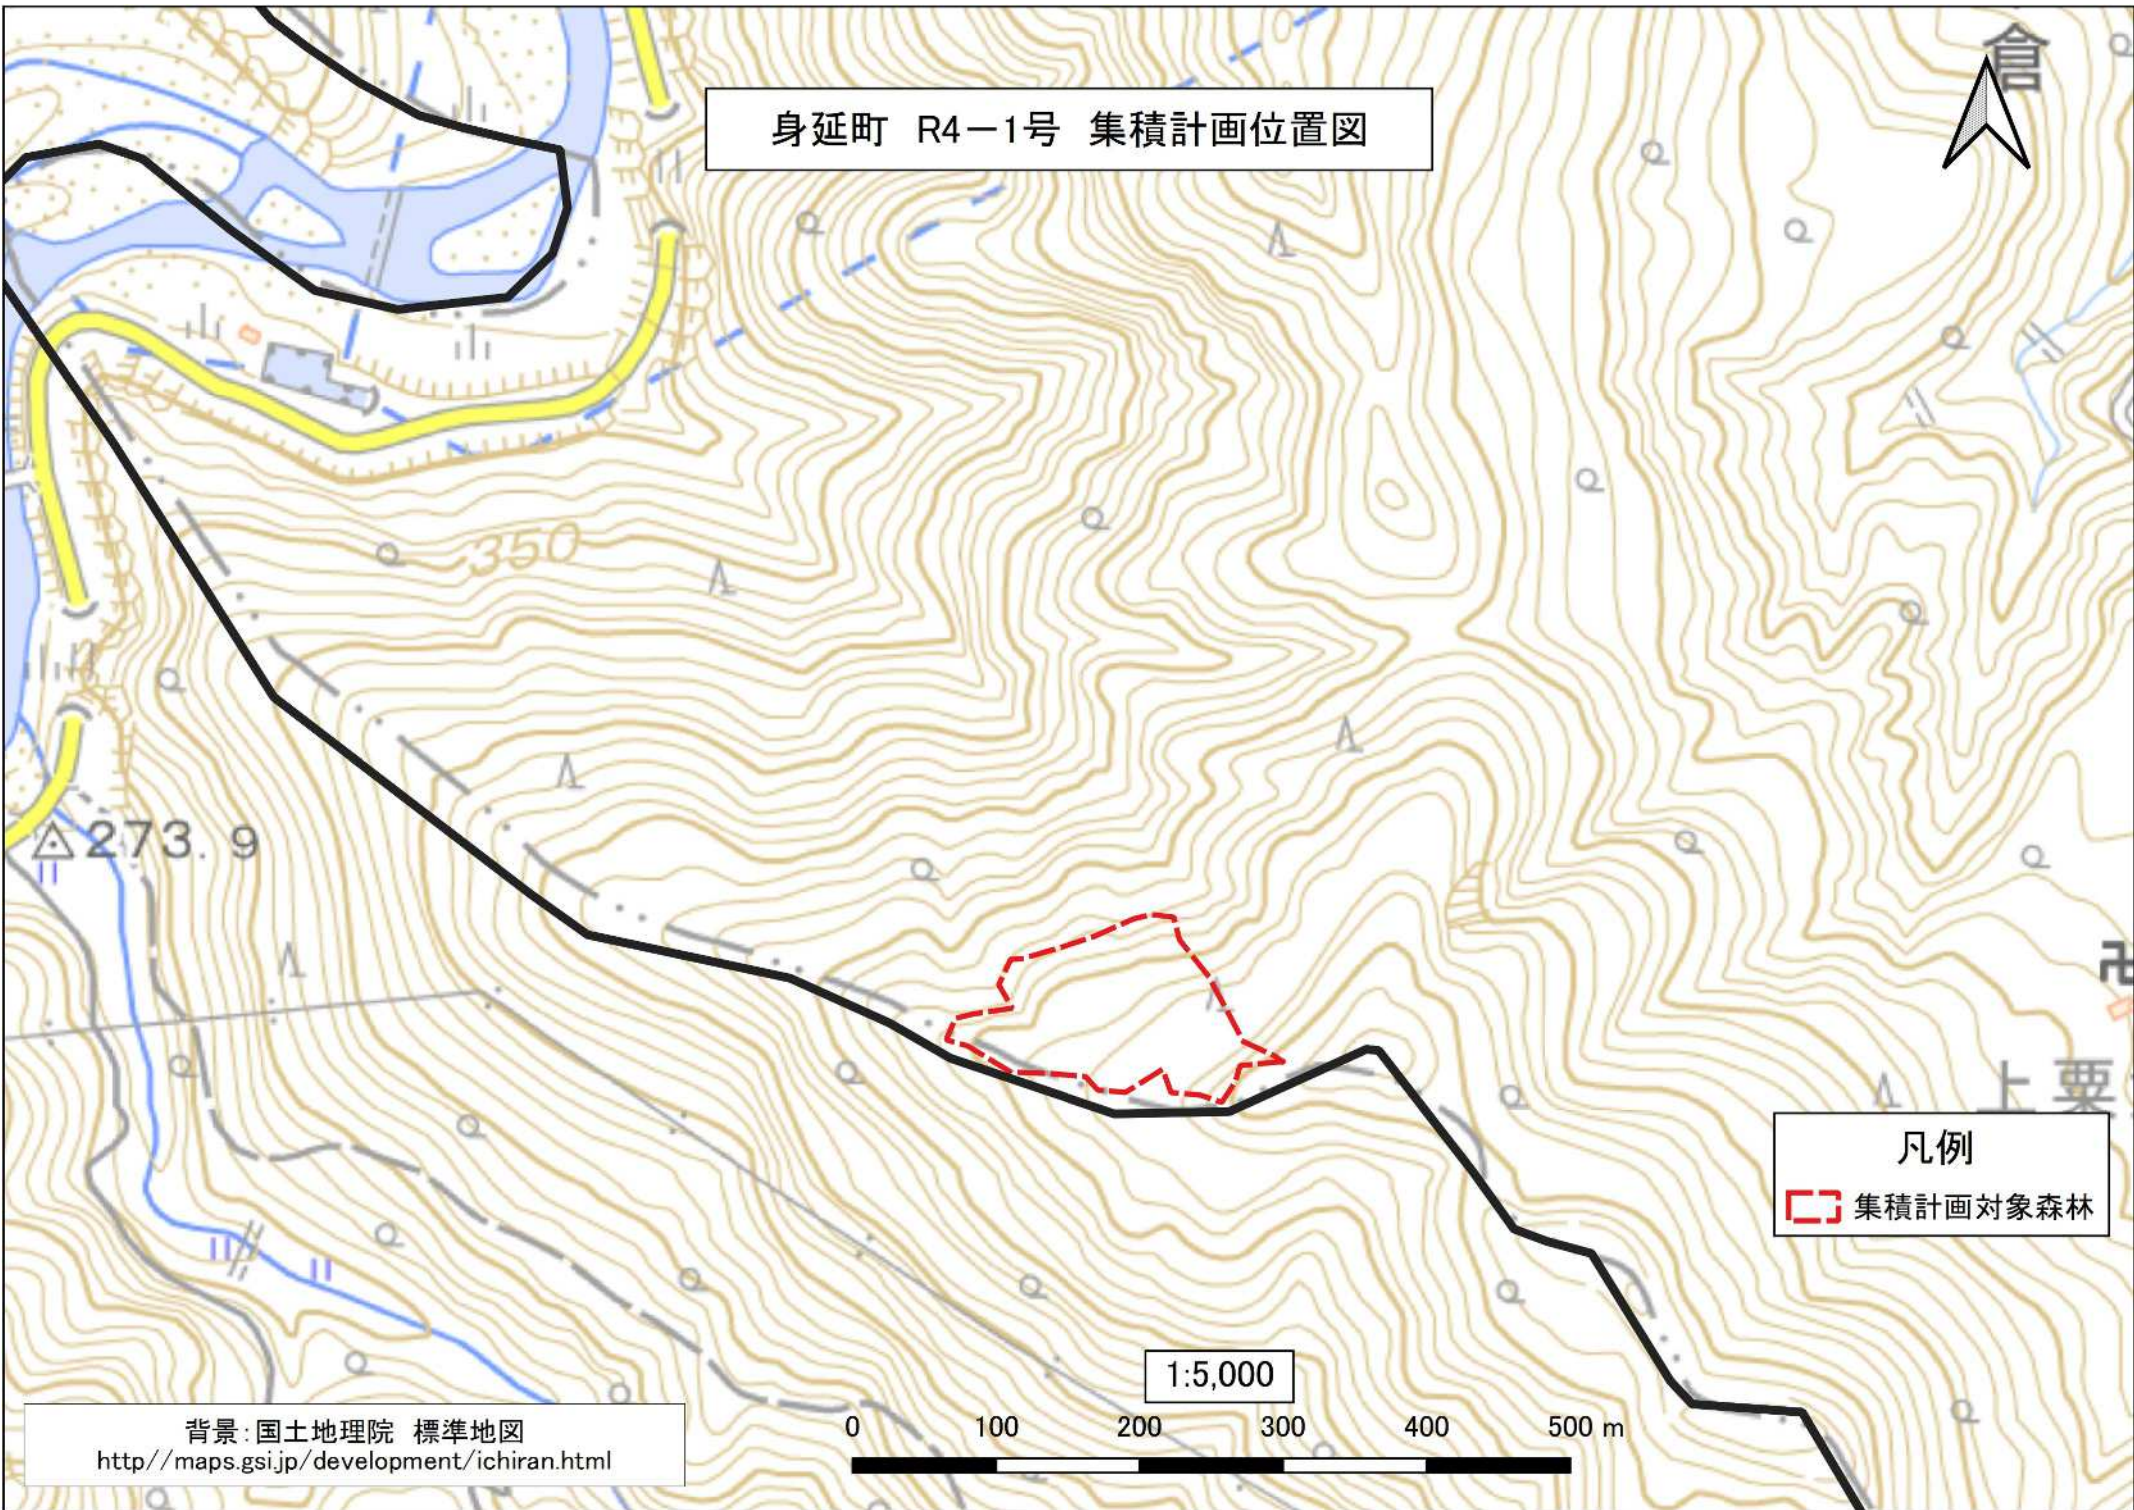

身延町 R4-1号 集積計画位置図

凡例

 集積計画対象森林

背景: 国土地理院 標準地図
<http://maps.gsi.jp/development/ichiran.html>

1:5,000

0 100 200 300 400 500 m