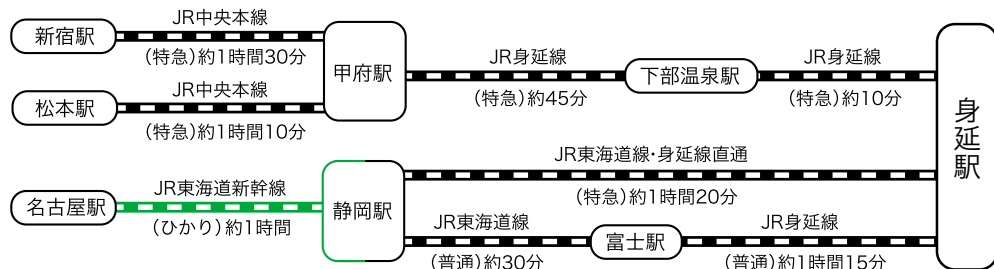

ACCESS INFORMATION

中部横断自動車道は
大月IC～下部温泉早川IC、
新清水JCT～南部ICが
平成30年度開通予定、
全線開通は
平成31年度の予定です

By Train

【電車のお問合せ】
JR 東日本お問合せセンター
☎050-2016-1600
JR 東海テレフォンセンター
☎050-3772-3910

By Bus

【高速バスのお問合せ】
京王高速バス予約センター
☎03-5376-2222
甲府駅前山梨交通バスセンター
☎055-237-0135