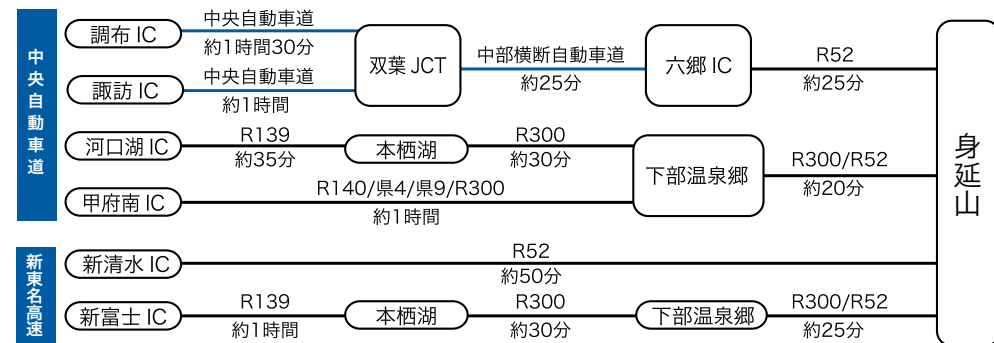

By Car

【道路交通情報】
山梨道路交通情報
☎050-3369-6619
※運転中の携帯電話の使用は
禁じられています。
必ず車を停めてからご利用いただくか、
同乗者の方がおかけください。