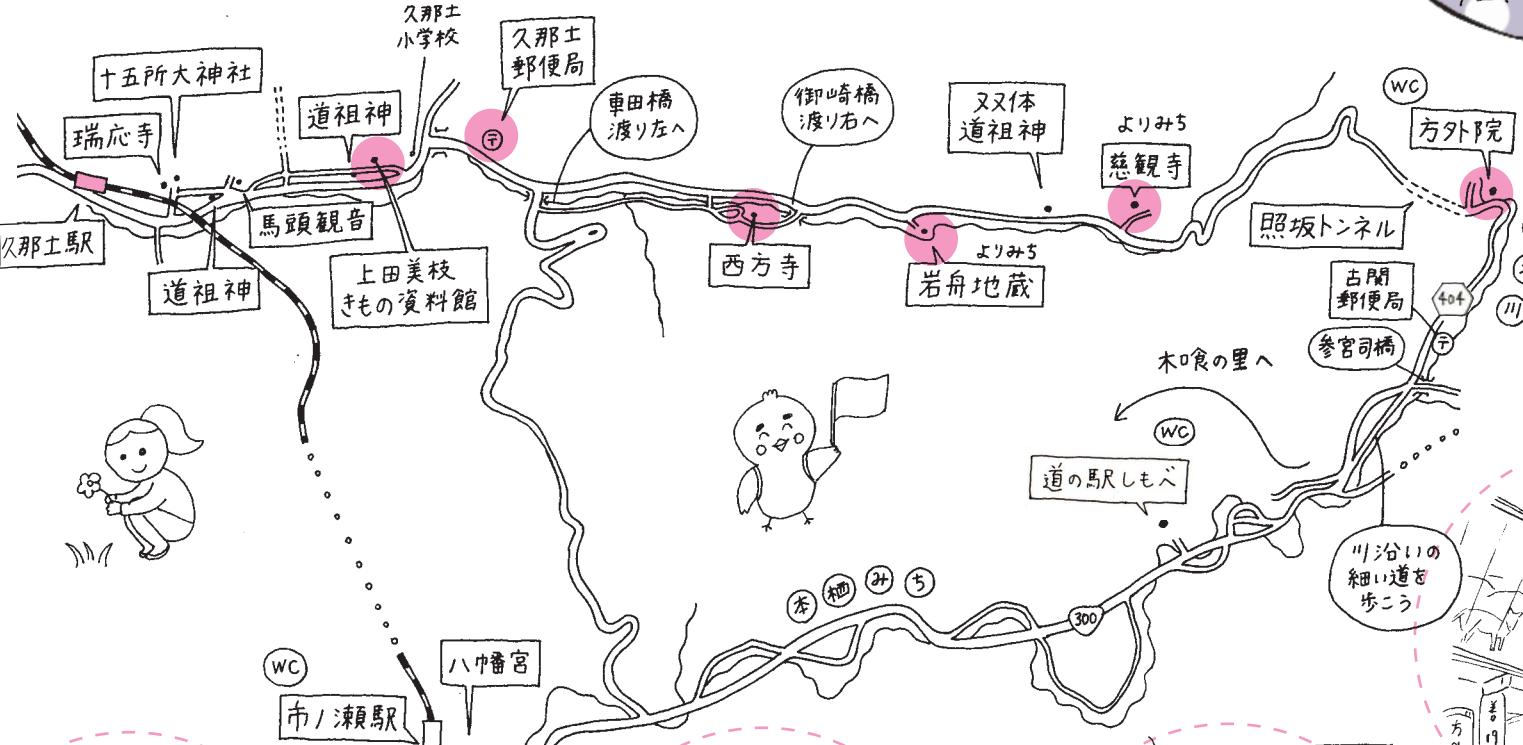

駅から JRみのぶ線
フットパスマップ

みのぶらり

市ノ瀬駅 → 久那土駅
12.3kmコース

470 M	60 M	150 M	0 M	620 M	100 M	600 M	1000 M	1200 M	2400 M	3100 M	2000 M	300 M	1300 M
久那土駅	瑞心寺	十五所大神社	道祖神	馬頭観音	道祖神	上田美枝きもの資料館	又那土郵便局	西方寺	双体道祖神	方外院	道の馬しもべ	妙圓寺	八幡宮

市ノ瀬駅から久那土駅

12.3 km コース

06