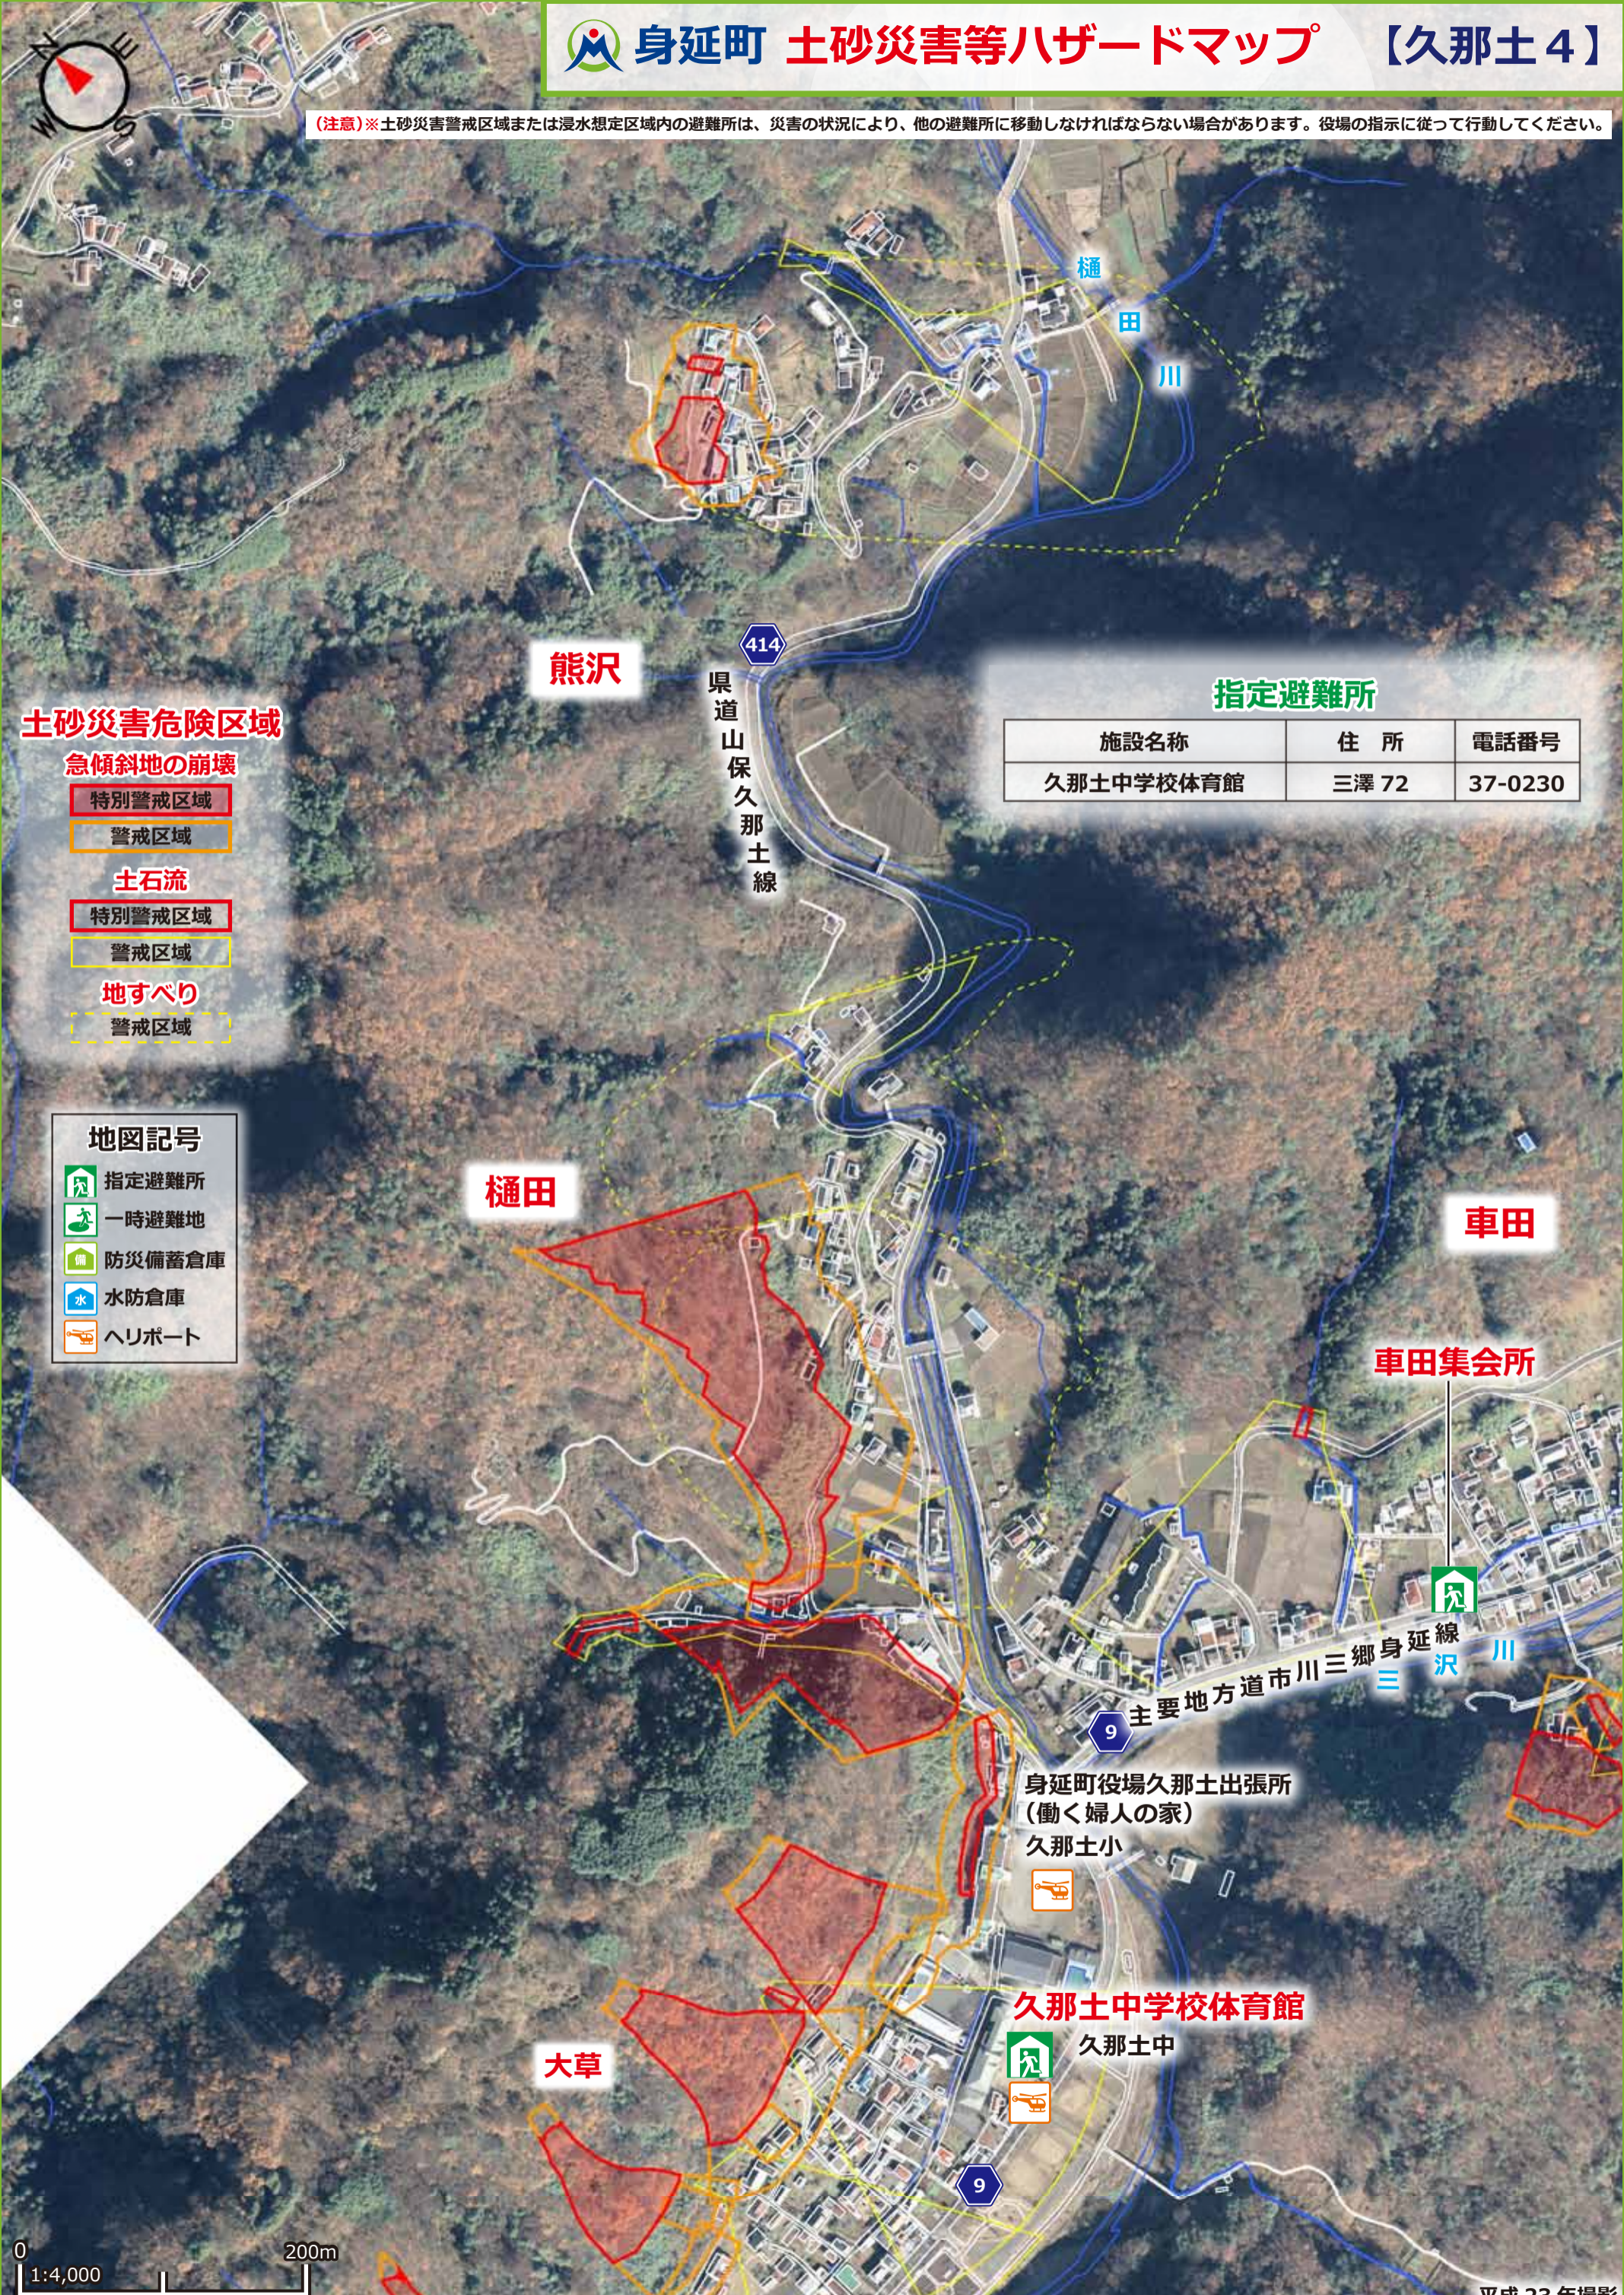

(注意) ※土砂災害警戒区域または浸水想定区域内の避難所は、災害の状況により、他の避難所に移動しなければならない場合があります。役場の指示に従って行動してください。

土砂災害危険区域

急傾斜地の崩壊

特別警戒区域

警戒区域

土石流

特別警戒区域

警戒区域

地すべり

警戒区域

地図記号

- 指定避難所
- 一時避難地
- 防災備蓄倉庫
- 水防倉庫
- ヘリポート

指定避難所

施設名称	住所	電話番号
久那土中学校体育館	三澤 72	37-0230

車田集会所

身延町役場久那土出張所
(働く婦人の家)
久那土小