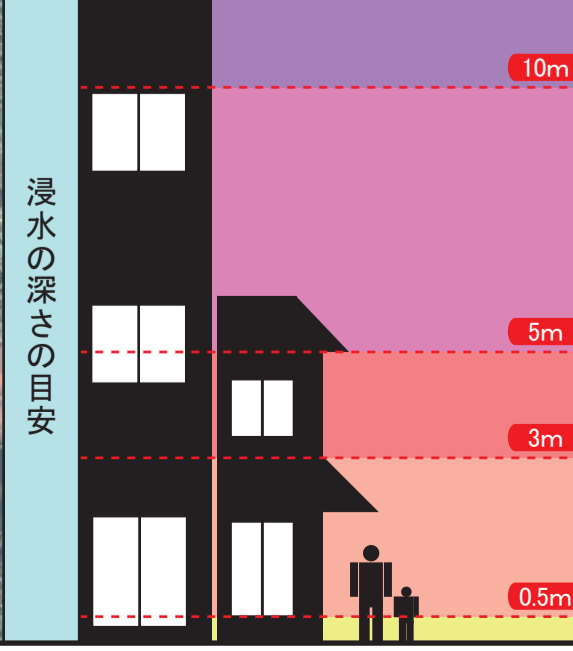

身延町  
洪水・土砂災害ハザードマップ

身延10

施設名	所在地	電話番号	土砂	洪水	地震
豊岡体育館	相又 247	-	○	○	○
身延地区公民館豊岡分館	相又 250	62-1194	○	○	○

分類	表記	名称
避難所など		避難所
		避難場所
		要配慮者支援施設
		ヘリポート
土砂災害危険箇所		急傾斜警戒区域
		急傾斜特別警戒区域
		土石流警戒区域
		土石流特別警戒区域
		地すべり警戒区域

航空写真は平成 23 年撮影の山梨県地図情報を使用しています。

身延町  
洪水・土砂災害ハザードマップ

身延10

1:5,000

指定避難所						
施設名	所在地	電話番号	土砂	浸水	地震	
豊岡体育館	相又 247	-	○	○	○	○
身延地区公民館豊岡分館	相又 250	62-1194	○	○	○	○

分類	表記	名称
避難所など		避難所
		避難場所
		要配慮者支援施設
		ヘリポート
土砂災害危険箇所		急傾斜警戒区域
		急傾斜特別警戒区域
		土石流警戒区域
		土石流特別警戒区域
		地すべり警戒区域