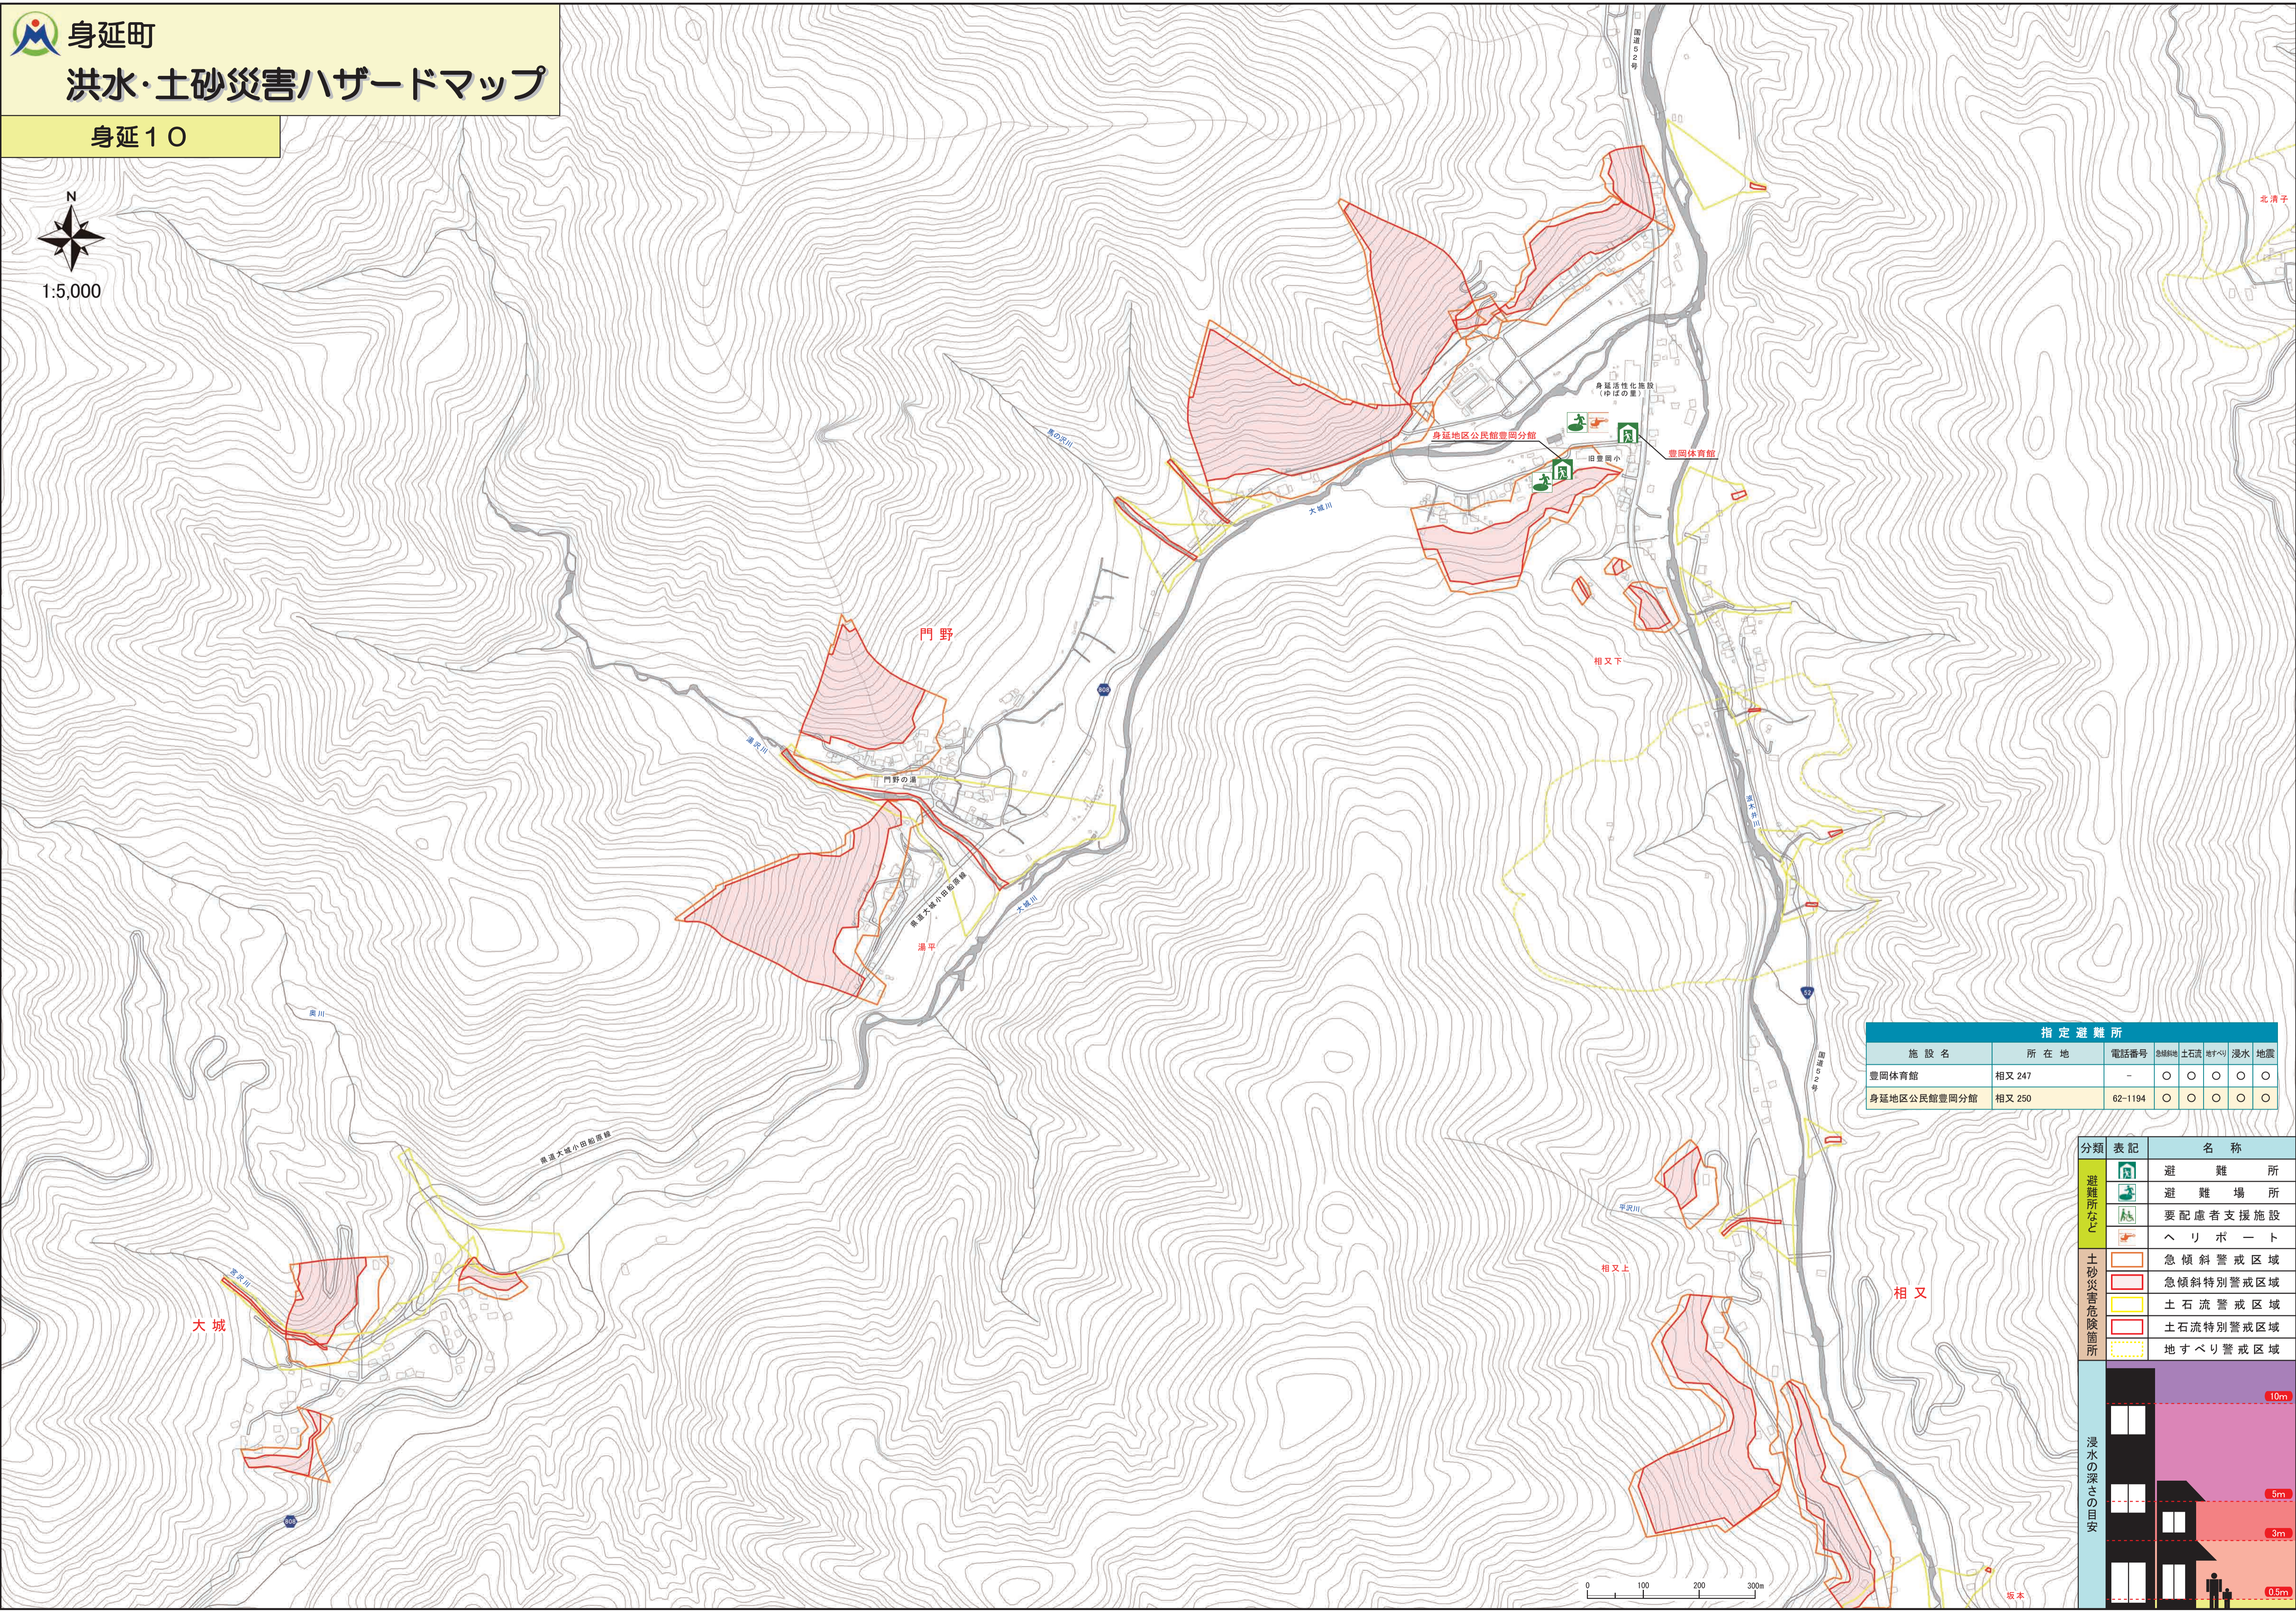

身延町  
洪水・土砂災害ハザードマップ

身延10

施設名	所在地	電話番号	土砂	洪水	地震
豊岡体育館	相又 247	-	○	○	○
身延地区公民館豊岡分館	相又 250	62-1194	○	○	○

分類	表記	名称
避難所など		避難所
		避難場所
		要配慮者支援施設
		ヘリポート
土砂災害危険箇所		急傾斜警戒区域
		急傾斜特別警戒区域
		土石流警戒区域
		土石流特別警戒区域
		地すべり警戒区域

航空写真は平成 23 年撮影の山梨県地図情報を使用しています。

身延町  
洪水・土砂災害ハザードマップ

身延10

1:5,000

指定避難所						
施設名	所在地	電話番号	土砂	浸水	地震	
豊岡体育館	相又 247	-	○	○	○	○
身延地区公民館豊岡分館	相又 250	62-1194	○	○	○	○

分類	表記	名称
避難所など		避難所
		避難場所
		要配慮者支援施設
		ヘリポート
土砂災害危険箇所		急傾斜警戒区域
		急傾斜特別警戒区域
		土石流警戒区域
		土石流特別警戒区域
		地すべり警戒区域