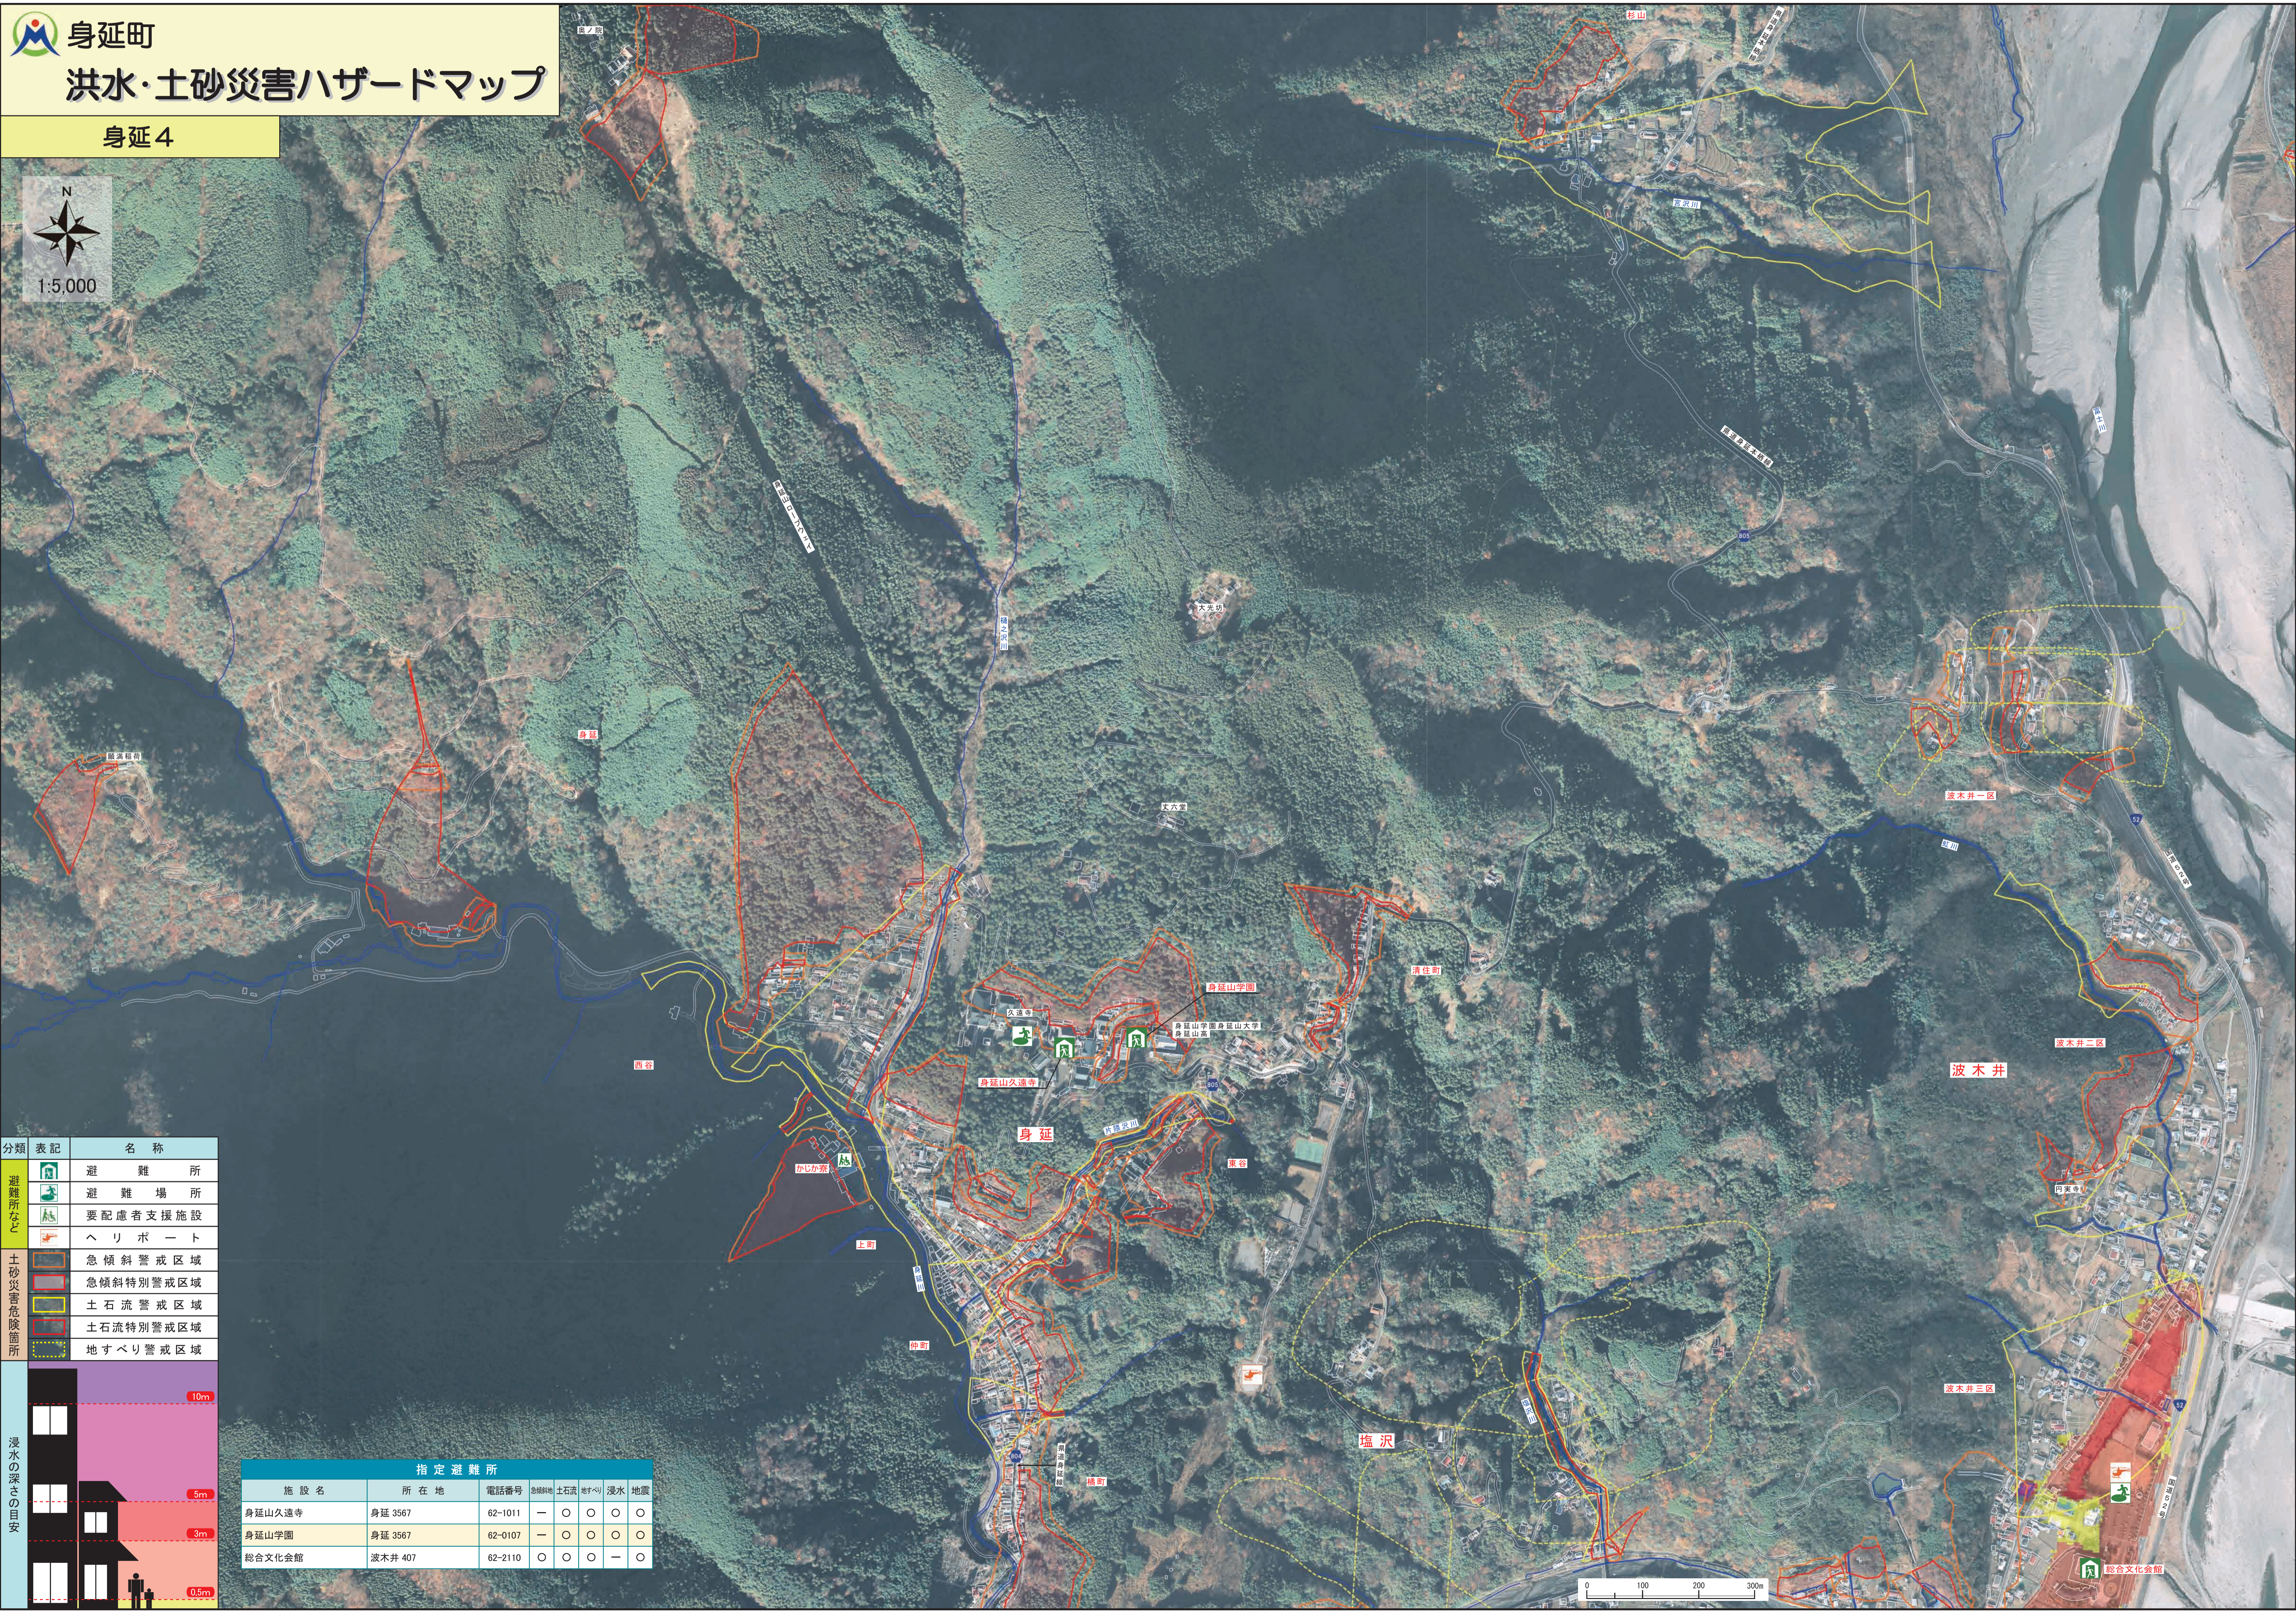

身延町  
洪水・土砂災害ハザードマップ

身延4

分類	表記	名称
避難所など		避難所
		避難場所
		要配慮者支援施設
		ヘリポート
土砂災害危険箇所		急傾斜警戒区域
		急傾斜特別警戒区域
		土石流警戒区域
		土石流特別警戒区域
		地すべり警戒区域

指定避難所						
施設名	所在地	電話番号	急傾斜地	土石流	地すべり	浸水
身延山久遠寺	身延 3567	62-1011	—	○	○	○
身延山学園	身延 3567	62-0107	—	○	○	○
総合文化会館	波木井 407	62-2110	○	○	○	—

航空写真は平成23年撮影の山梨県地図情報を使用しています。

身延町  
洪水・土砂災害ハザードマップ

身延4

1:5,000

分類	表記	名称
避難所など		避難所
		避難場所
		要配慮者支援施設
		ヘリポート
土砂災害危険箇所		急傾斜警戒区域
		急傾斜特別警戒区域
		土石流警戒区域
		土石流特別警戒区域
		地すべり警戒区域

指定避難所						
施設名	所在地	電話番号	急傾斜地	土石流	地すべり	洪水
身延山久遠寺	身延 3567	62-1011	—	○	○	○
身延山学園	身延 3567	62-0107	—	○	○	○
総合文化会館	波木井 407	62-2110	○	○	○	—