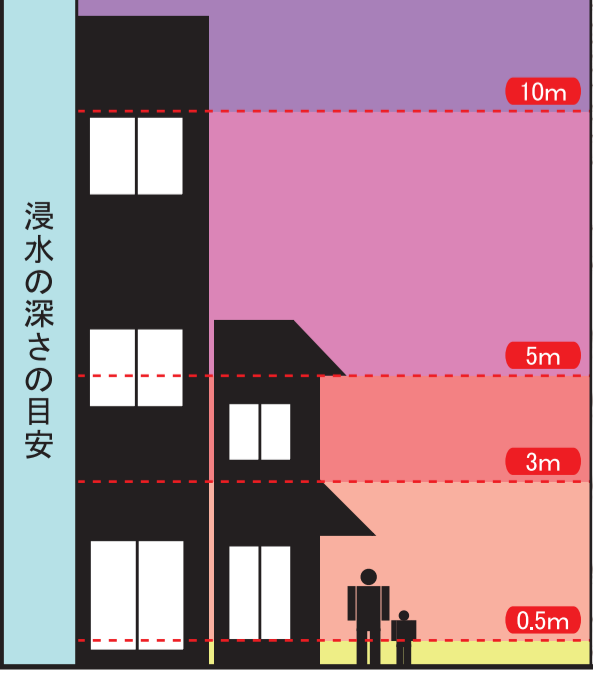

航空写真は平成23年撮影の山梨県地図情報を使用しています。

身延町  
洪水・土砂災害ハザードマップ

身延4

1:5,000

分類	表記	名称
避難所など		避難所
		避難場所
		要配慮者支援施設
		ヘリポート
土砂災害危険箇所		急傾斜警戒区域
		急傾斜特別警戒区域
		土石流警戒区域
		土石流特別警戒区域
		地すべり警戒区域

指定避難所						
施設名	所在地	電話番号	急傾斜地	土石流	地すべり	洪水
身延山久遠寺	身延 3567	62-1011	—	○	○	○
身延山学園	身延 3567	62-0107	—	○	○	○
総合文化会館	波木井 407	62-2110	○	○	○	—