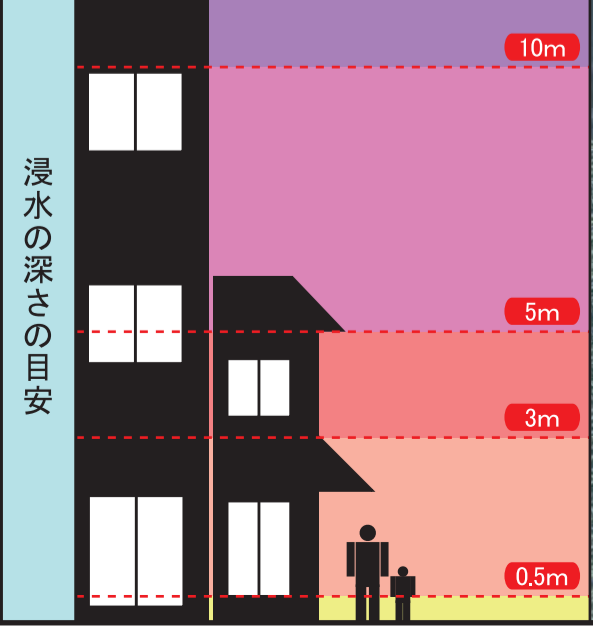

身延町  
洪水・土砂災害ハザードマップ

身延4

分類	表記	名称
避難所など		避難所
		避難場所
		要配慮者支援施設
		ヘリポート
土砂災害危険箇所		急傾斜警戒区域
		急傾斜特別警戒区域
		土石流警戒区域
		土石流特別警戒区域
		地すべり警戒区域

指定避難所						
施設名	所在地	電話番号	急傾斜地	土石流	地すべり	浸水
身延山久遠寺	身延 3567	62-1011	—	○	○	○
身延山学園	身延 3567	62-0107	—	○	○	○
総合文化会館	波木井 407	62-2110	○	○	○	—

航空写真は平成23年撮影の山梨県地図情報を使用しています。

身延町  
洪水・土砂災害ハザードマップ

身延4

1:5,000

分類	表記	名称
避難所など		避難所
		避難場所
		要配慮者支援施設
		ヘリポート
土砂災害危険箇所		急傾斜警戒区域
		急傾斜特別警戒区域
		土石流警戒区域
		土石流特別警戒区域
		地すべり警戒区域

指定避難所						
施設名	所在地	電話番号	急傾斜地	土石流	地すべり	洪水
身延山久遠寺	身延 3567	62-1011	—	○	○	○
身延山学園	身延 3567	62-0107	—	○	○	○
総合文化会館	波木井 407	62-2110	○	○	○	—