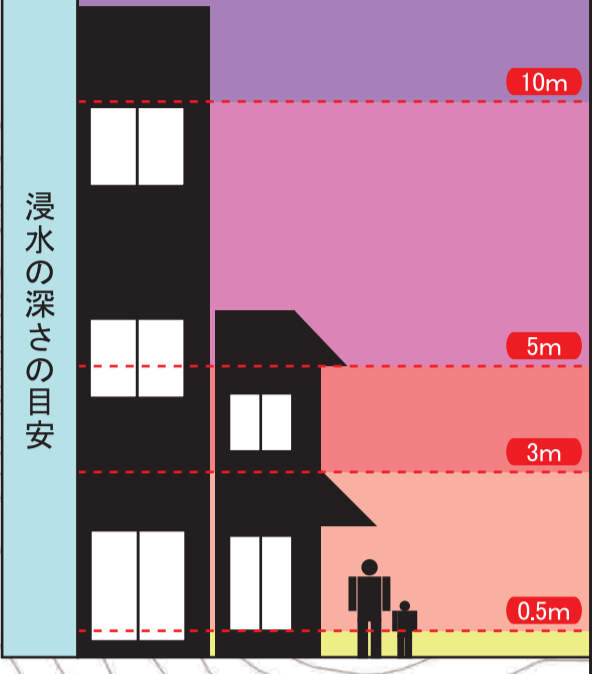

身延町
洪水・土砂災害ハザードマップ

身延5

分類	表記	名称
避難所など		避難所
		避難場所
		要配慮者支援施設
土砂災害危険箇所		へりポート
		急傾斜警戒区域
		急傾斜特別警戒区域
		土石流警戒区域
		土石流特別警戒区域
		地すべり警戒区域

指定避難所						
施設名	所在地	電話番号	急傾斜	土石流	地すべり	浸水
帯金多目的集会所	帯金 837-1	62-1381	○	—	○	—
総合文化会館	波木井 407	62-2110	○	○	○	—

航空写真は平成23年撮影の山梨県地図情報を使用しています。

1:5,000

分類	表記	名称
避難所など		避難所
		避難場所
		要配慮者支援施設
		ヘリポート
土砂災害危険箇所		急傾斜警戒区域
		急傾斜特別警戒区域
		土石流警戒区域
		土石流特別警戒区域
		地すべり警戒区域

指定避難所						
施設名	所在地	電話番号	急傾斜	土石流	樹心	浸水
帯金多目的集会所	帯金 837-1	62-1381	○	—	○	—
総合文化会館	波木井 407	62-2110	○	○	○	—