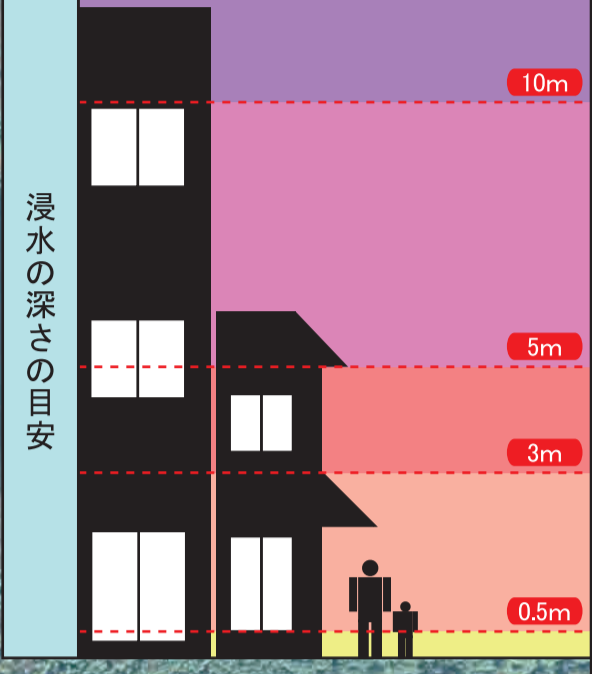

身延町
洪水・土砂災害ハザードマップ

身延5

分類	表記	名称
避難所など		避難所
		避難場所
		要配慮者支援施設
土砂災害危険箇所		へりポート
		急傾斜警戒区域
		急傾斜特別警戒区域
		土石流警戒区域
		土石流特別警戒区域
		地すべり警戒区域

指定避難所						
施設名	所在地	電話番号	急傾斜	土石流	地すべり	浸水
帯金多目的集会所	帯金 837-1	62-1381	○	—	○	—
総合文化会館	波木井 407	62-2110	○	○	○	—

航空写真は平成23年撮影の山梨県地図情報を使用しています。

1:5,000

分類	表記	名称
避難所など		避難所
		避難場所
		要配慮者支援施設
		ヘリポート
土砂災害危険箇所		急傾斜警戒区域
		急傾斜特別警戒区域
		土石流警戒区域
		土石流特別警戒区域
		地すべり警戒区域

指定避難所						
施設名	所在地	電話番号	急傾斜	土石流	樹心	浸水
帯金多目的集会所	帯金 837-1	62-1381	○	—	○	—
総合文化会館	波木井 407	62-2110	○	○	○	—