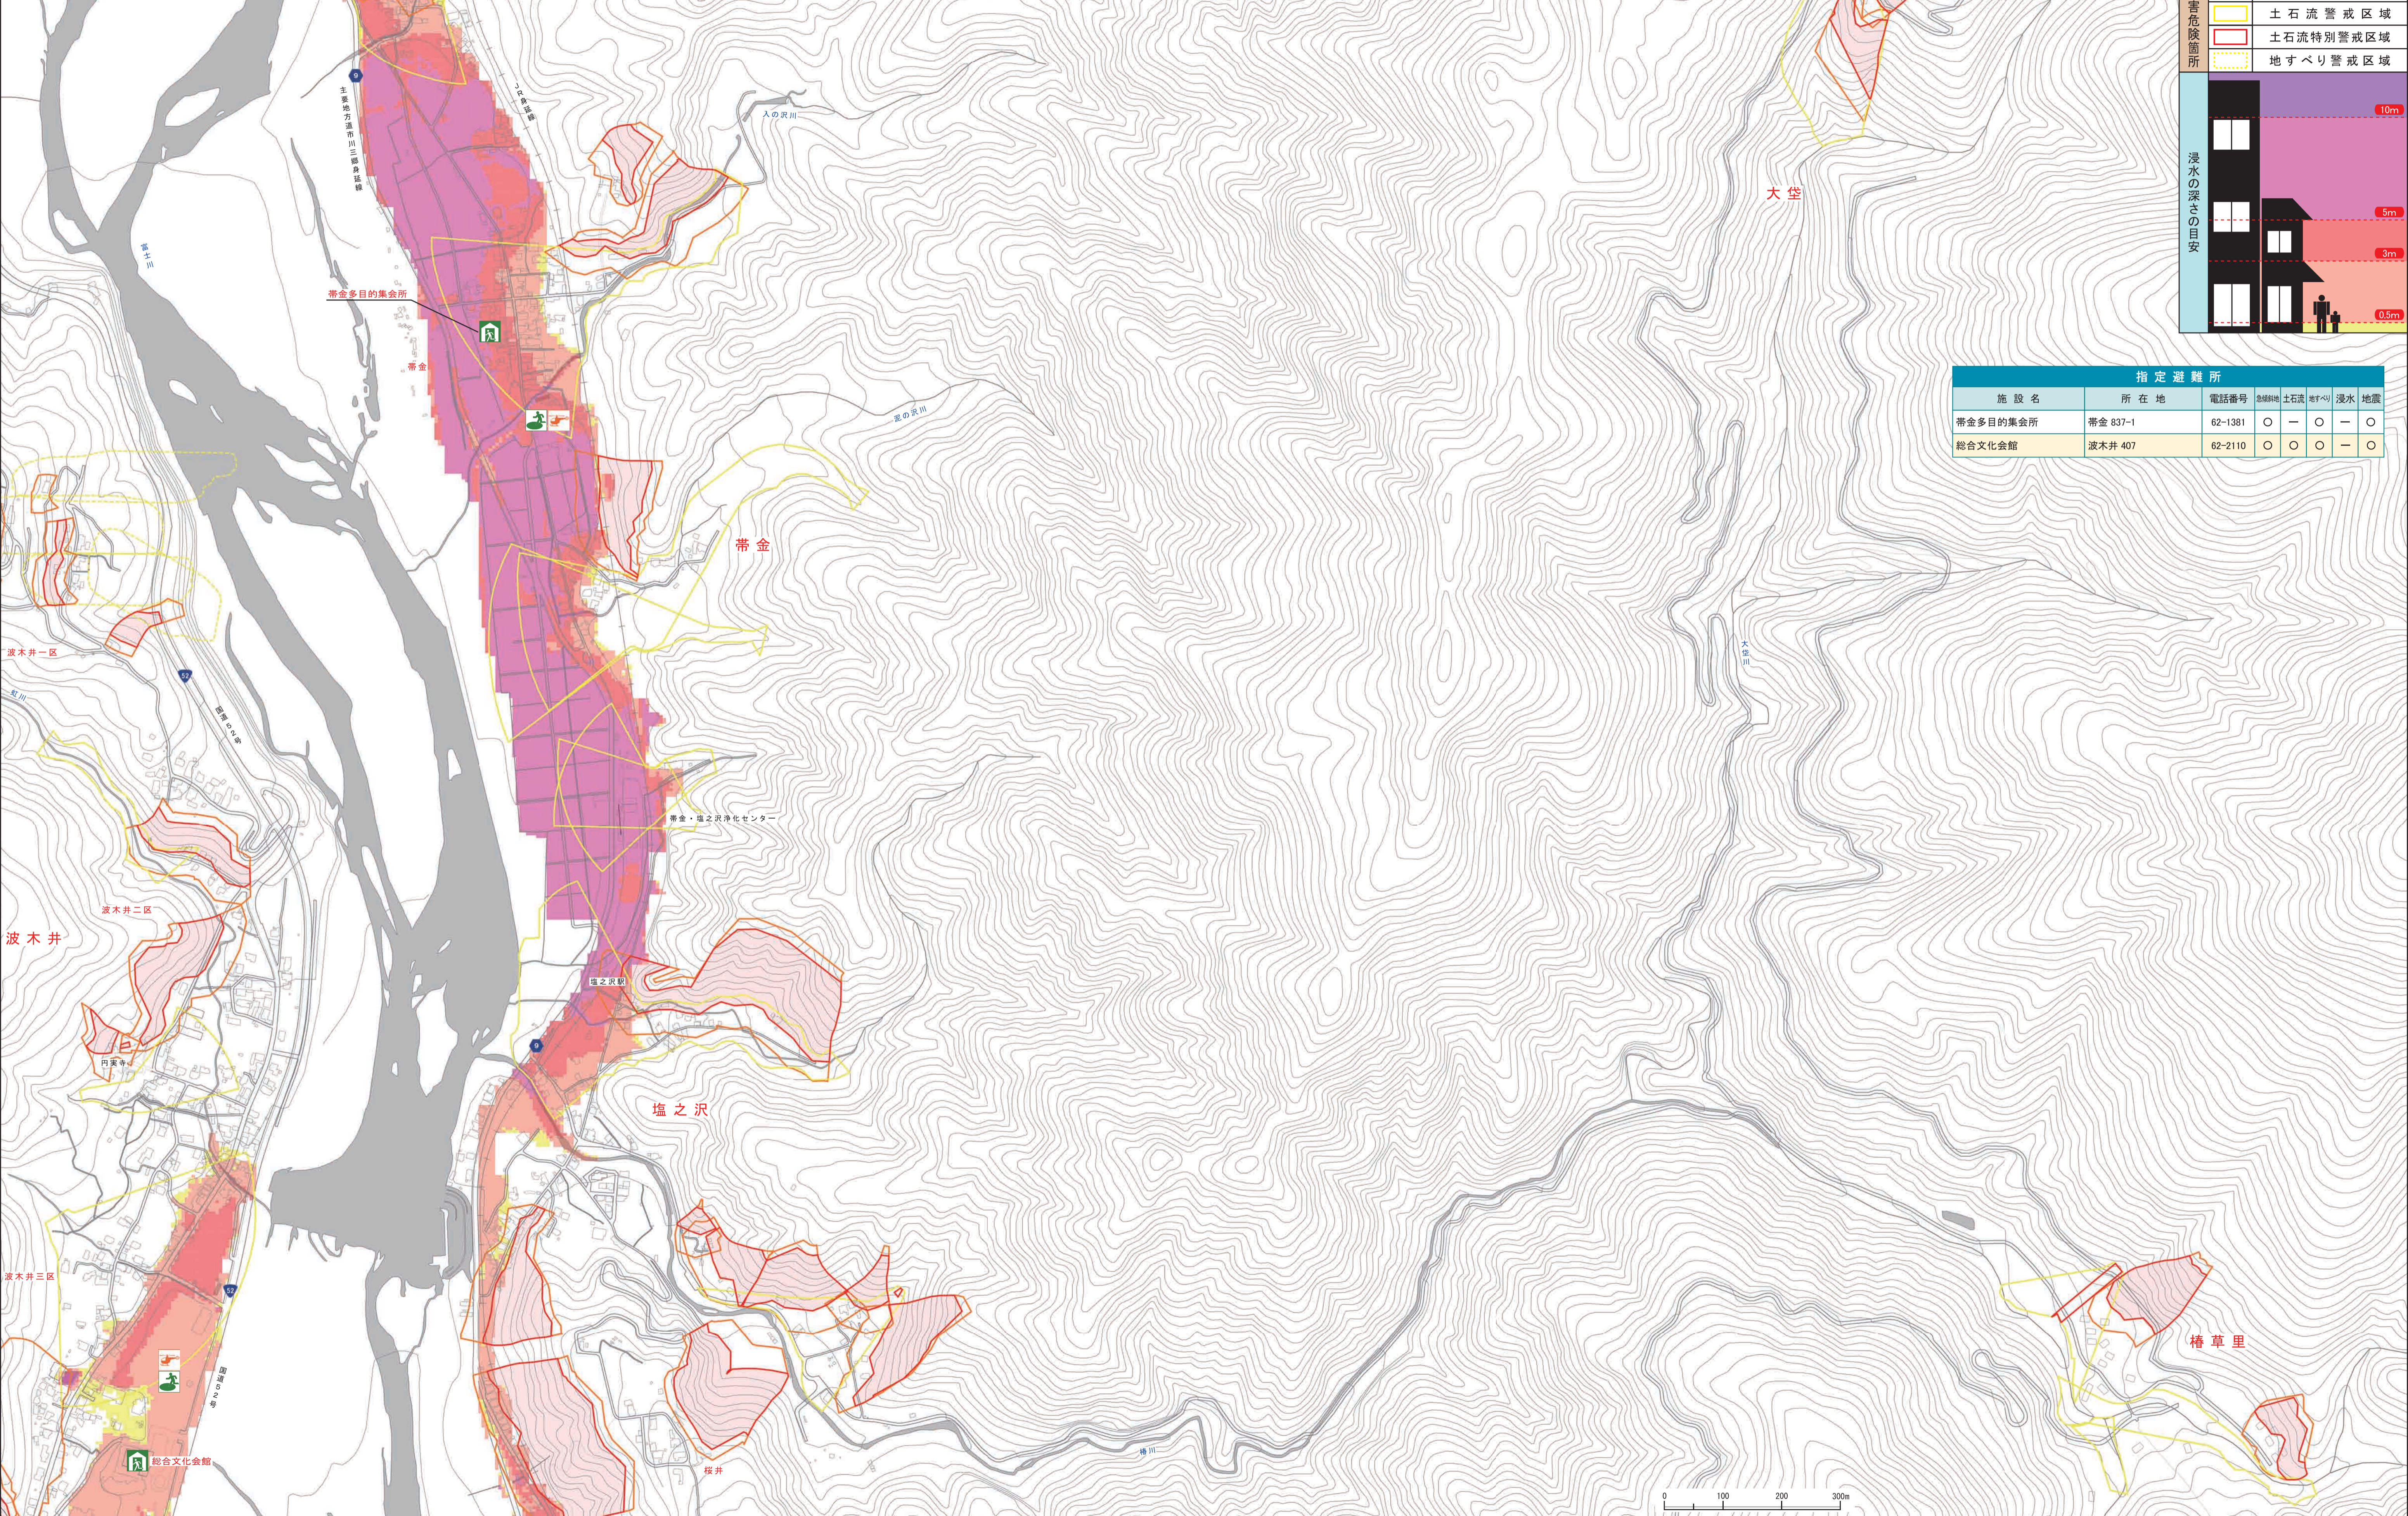

身延町
洪水・土砂災害ハザードマップ

身延5

分類	表記	名称
避難所など		避難所
		避難場所
		要配慮者支援施設
土砂災害危険箇所		へりポート
		急傾斜警戒区域
		急傾斜特別警戒区域
		土石流警戒区域
		土石流特別警戒区域
		地すべり警戒区域

指定避難所						
施設名	所在地	電話番号	急傾斜	土石流	地すべり	浸水
帯金多目的集会所	帯金 837-1	62-1381	○	—	○	—
総合文化会館	波木井 407	62-2110	○	○	○	—

航空写真は平成23年撮影の山梨県地図情報を使用しています。

1:5,000

分類	表記	名称
避難所など		避難所
		避難場所
		要配慮者支援施設
		ヘリポート
土砂災害危険箇所		急傾斜警戒区域
		急傾斜特別警戒区域
		土石流警戒区域
		土石流特別警戒区域
		地すべり警戒区域

指定避難所						
施設名	所在地	電話番号	急傾斜	土石流	樹心	浸水
帯金多目的集会所	帯金 837-1	62-1381	○	—	○	—
総合文化会館	波木井 407	62-2110	○	○	○	—