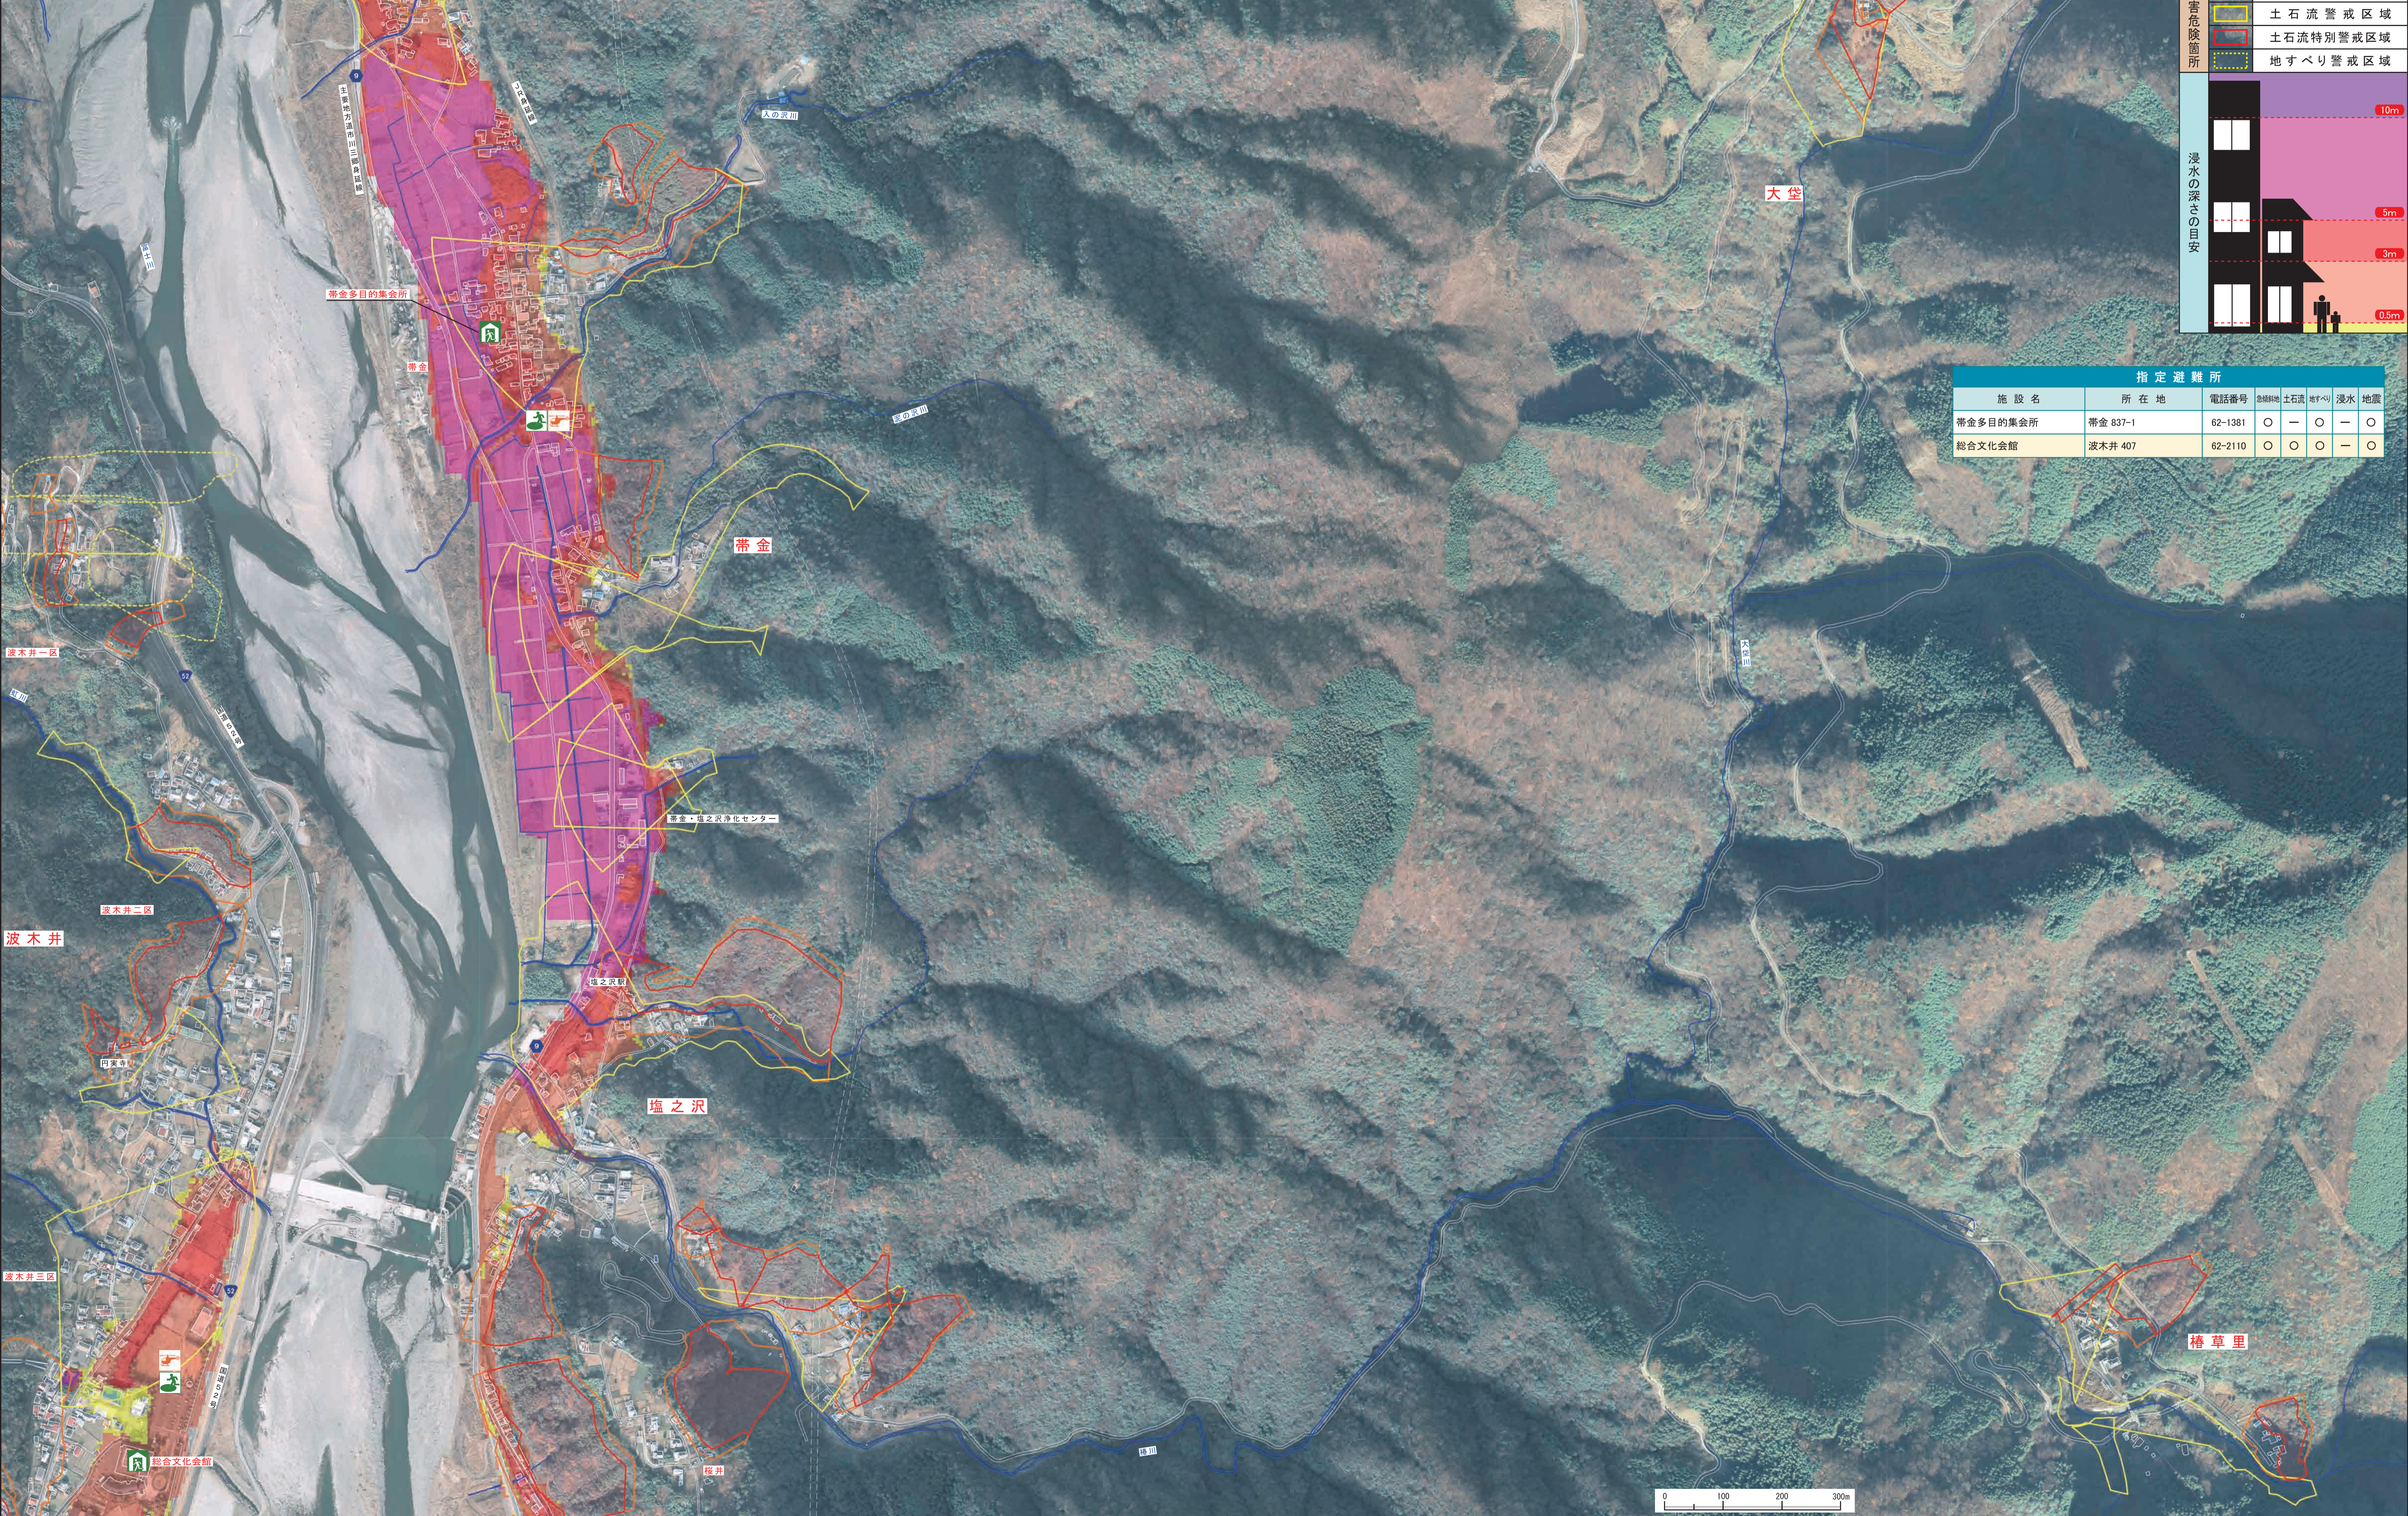

身延町
洪水・土砂災害ハザードマップ

身延5

分類	表記	名称
避難所など		避難所
		避難場所
		要配慮者支援施設
土砂災害危険箇所		へりポート
		急傾斜警戒区域
		急傾斜特別警戒区域
		土石流警戒区域
		土石流特別警戒区域
		地すべり警戒区域

指定避難所						
施設名	所在地	電話番号	急傾斜	土石流	地すべり	浸水
帯金多目的集会所	帯金 837-1	62-1381	○	—	○	—
総合文化会館	波木井 407	62-2110	○	○	○	—

航空写真は平成23年撮影の山梨県地図情報を使用しています。

1:5,000

分類	表記	名称
避難所など		避難所
		避難場所
		要配慮者支援施設
		ヘリポート
土砂災害危険箇所		急傾斜警戒区域
		急傾斜特別警戒区域
		土石流警戒区域
		土石流特別警戒区域
		地すべり警戒区域

指定避難所						
施設名	所在地	電話番号	急傾斜	土石流	樹心	浸水
帯金多目的集会所	帯金 837-1	62-1381	○	—	○	—
総合文化会館	波木井 407	62-2110	○	○	○	—