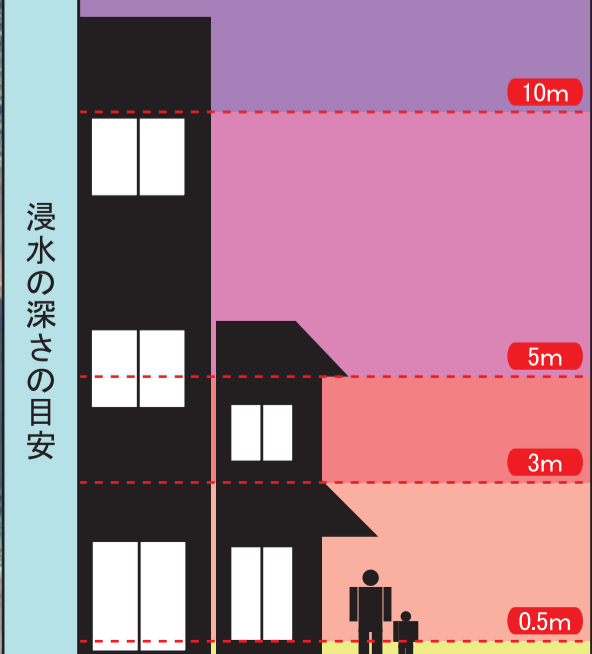

身延町
洪水・土砂災害ハザードマップ

身延7

分類	表記	名称
避難所など		避難所
		避難場所
		要配慮者支援施設
		ヘリポート
土砂災害危険箇所		急傾斜警戒区域
		急傾斜特別警戒区域
		土石流警戒区域
		土石流特別警戒区域
		地すべり警戒区域

指定避難所						
施設名	所在地	電話番号	急傾斜	土石流	地すべり	浸水
大河内体育館	丸滝565	—	○	—	○	—
身延地区公民館大河内分館	丸滝456	—	○	—	○	—
総合文化会館	波木井407	62-2110	○	○	○	—

航空写真は平成23年撮影の山梨県地図情報を使用しています。

身延町
洪水・土砂災害ハザードマップ

身延7

分類	表記	名称
避難所など		避難所
		避難場所
		要配慮者支援施設
		ヘリポート
土砂災害危険箇所		急傾斜警戒区域
		急傾斜特別警戒区域
		土石流警戒区域
		土石流特別警戒区域
		地すべり警戒区域

指定避難所						
施設名	所在地	電話番号	急傾斜	土石流	地すべり	浸水
大河内体育館	丸瀬565	-	○	-	○	○
身延地区公民館大河内分館	丸瀬456	-	○	-	○	○
総合文化会館	波木井407	62-2110	○	○	○	○