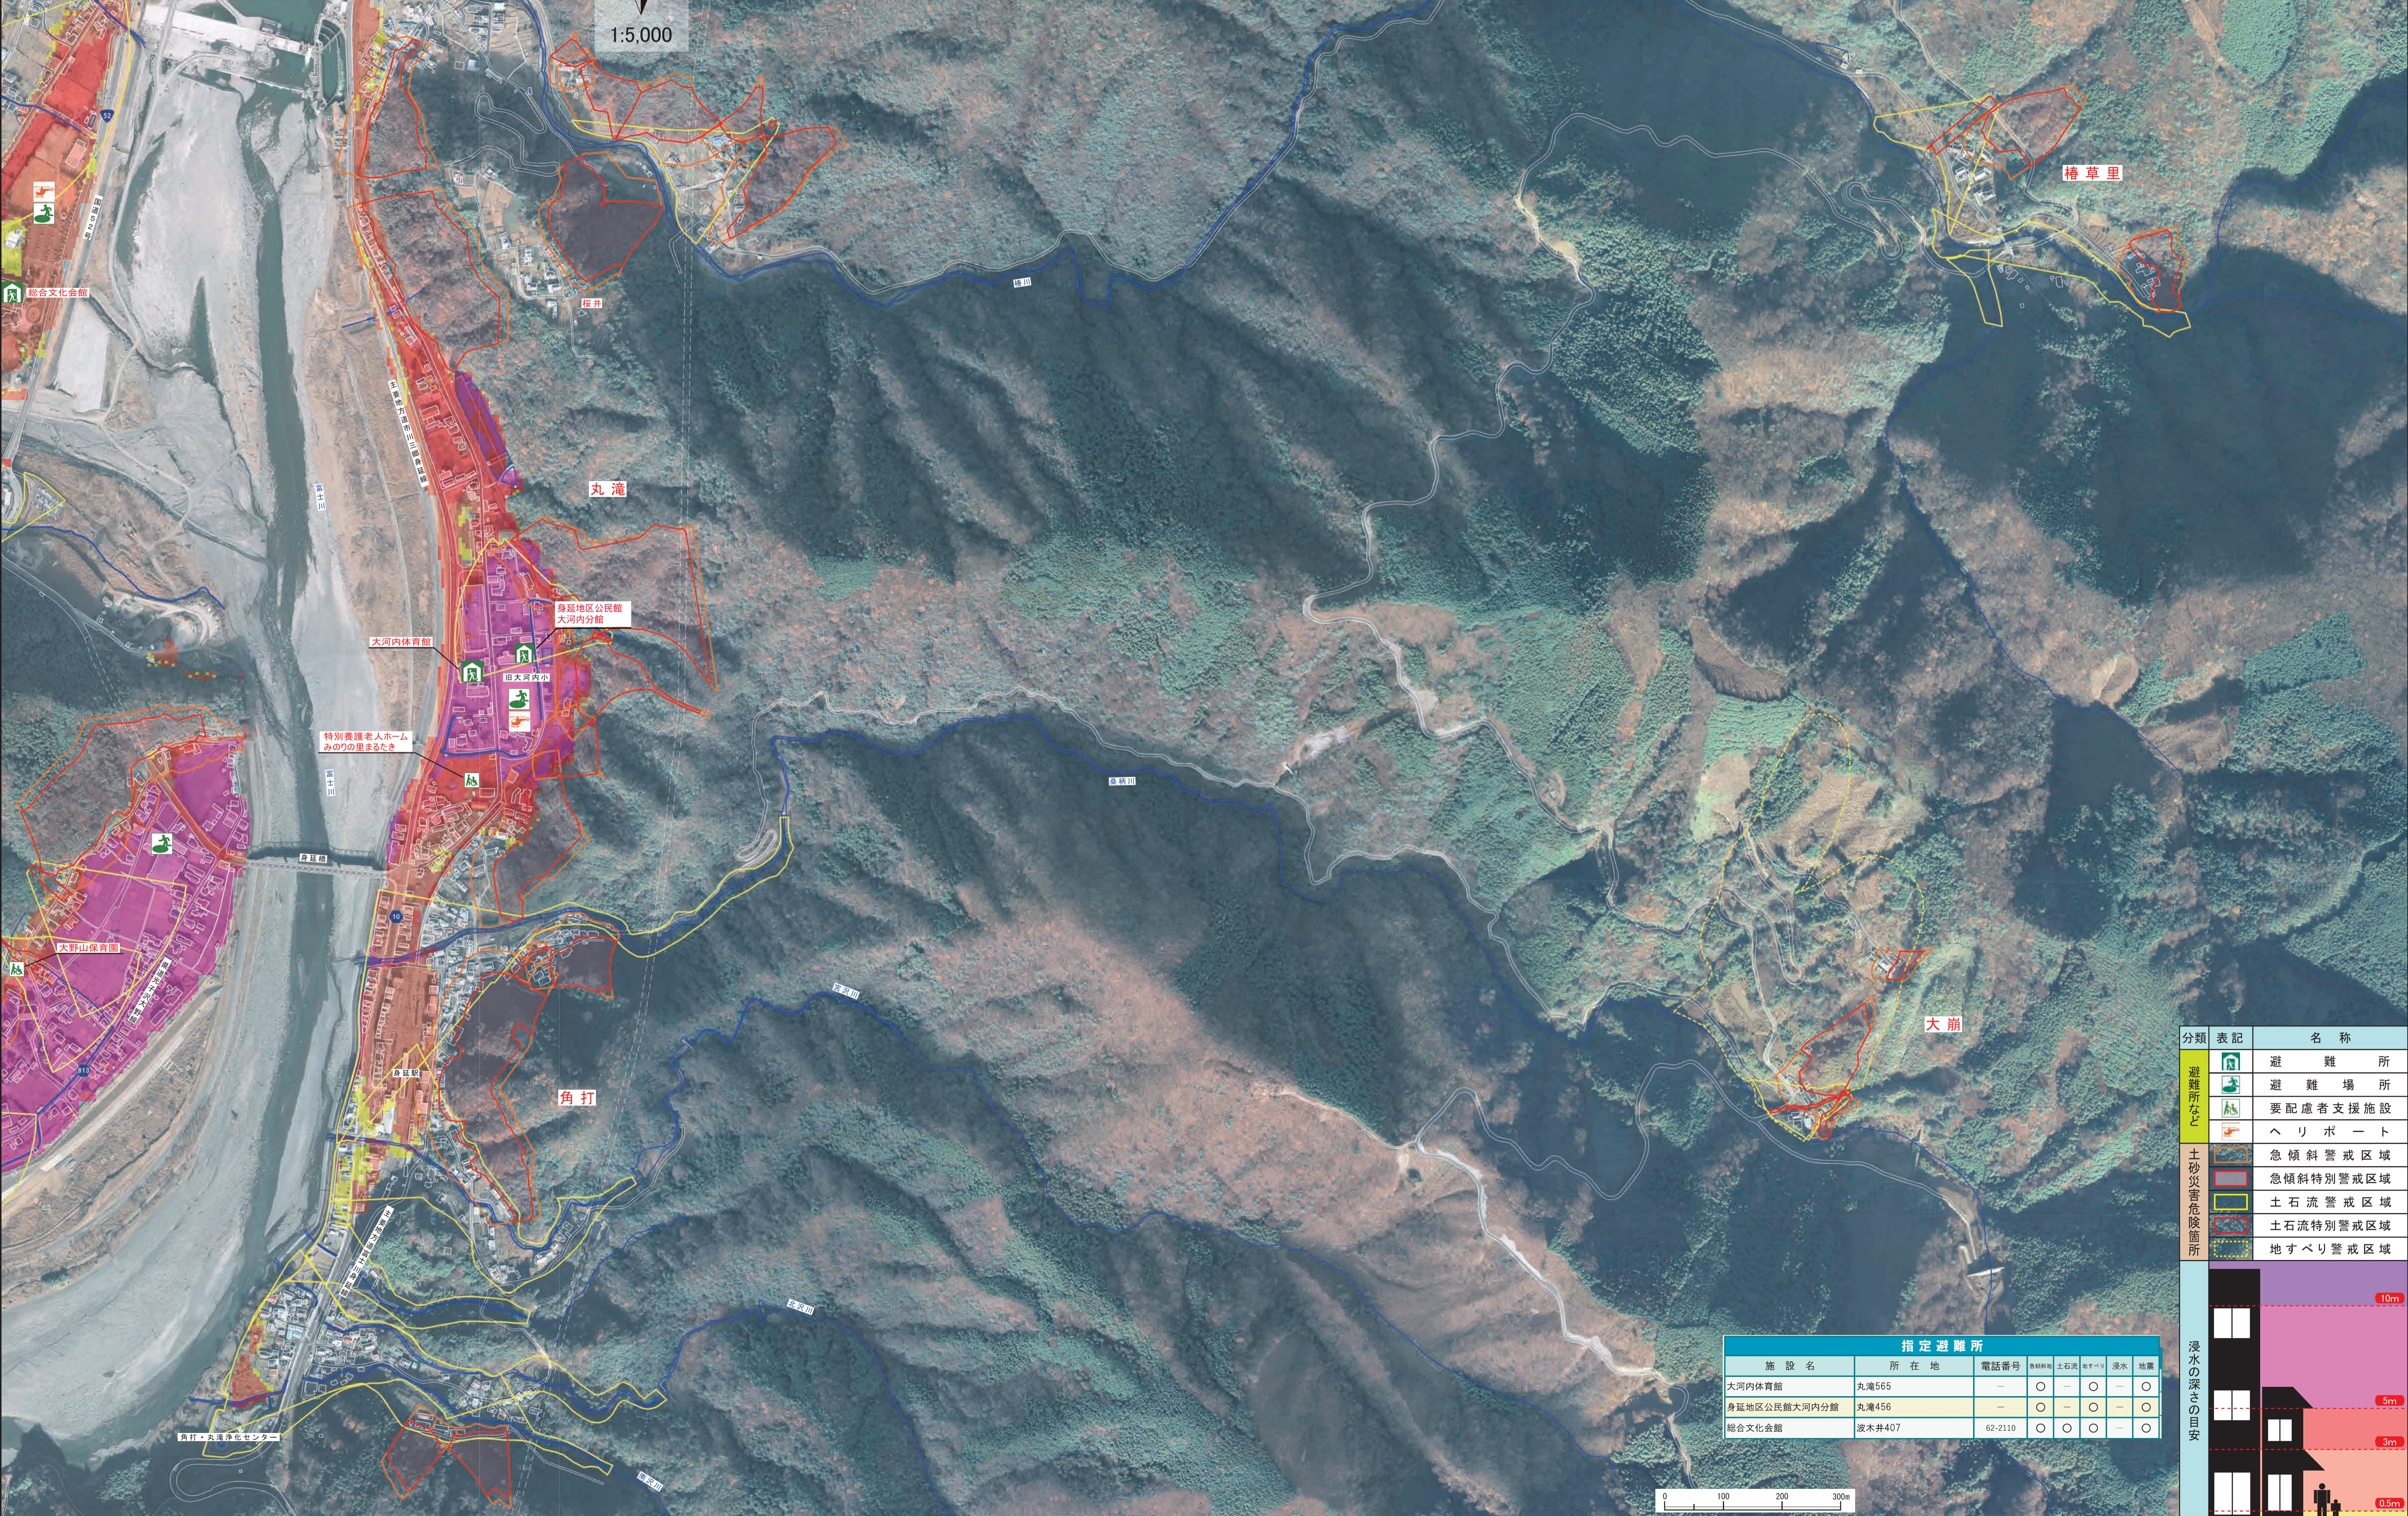

身延町
洪水・土砂災害ハザードマップ

身延7

分類	表記	名称
避難所など		避難所
		避難場所
		要配慮者支援施設
		ヘリポート
土砂災害危険箇所		急傾斜警戒区域
		急傾斜特別警戒区域
		土石流警戒区域
		土石流特別警戒区域
		地すべり警戒区域

指定避難所						
施設名	所在地	電話番号	急傾斜	土石流	地すべり	浸水
大河内体育館	丸滝565	—	○	—	○	—
身延地区公民館大河内分館	丸滝456	—	○	—	○	—
総合文化会館	波木井407	62-2110	○	○	○	—

航空写真は平成23年撮影の山梨県地図情報を使用しています。

身延町
洪水・土砂災害ハザードマップ

身延7

分類	表記	名称
避難所など		避難所
		避難場所
		要配慮者支援施設
		ヘリポート
土砂災害危険箇所		急傾斜警戒区域
		急傾斜特別警戒区域
		土石流警戒区域
		土石流特別警戒区域
		地すべり警戒区域

指定避難所						
施設名	所在地	電話番号	急傾斜	土石流	地すべり	浸水
大河内体育館	丸瀬565	-	○	-	○	○
身延地区公民館大河内分館	丸瀬456	-	○	-	○	○
総合文化会館	波木井407	62-2110	○	○	○	○