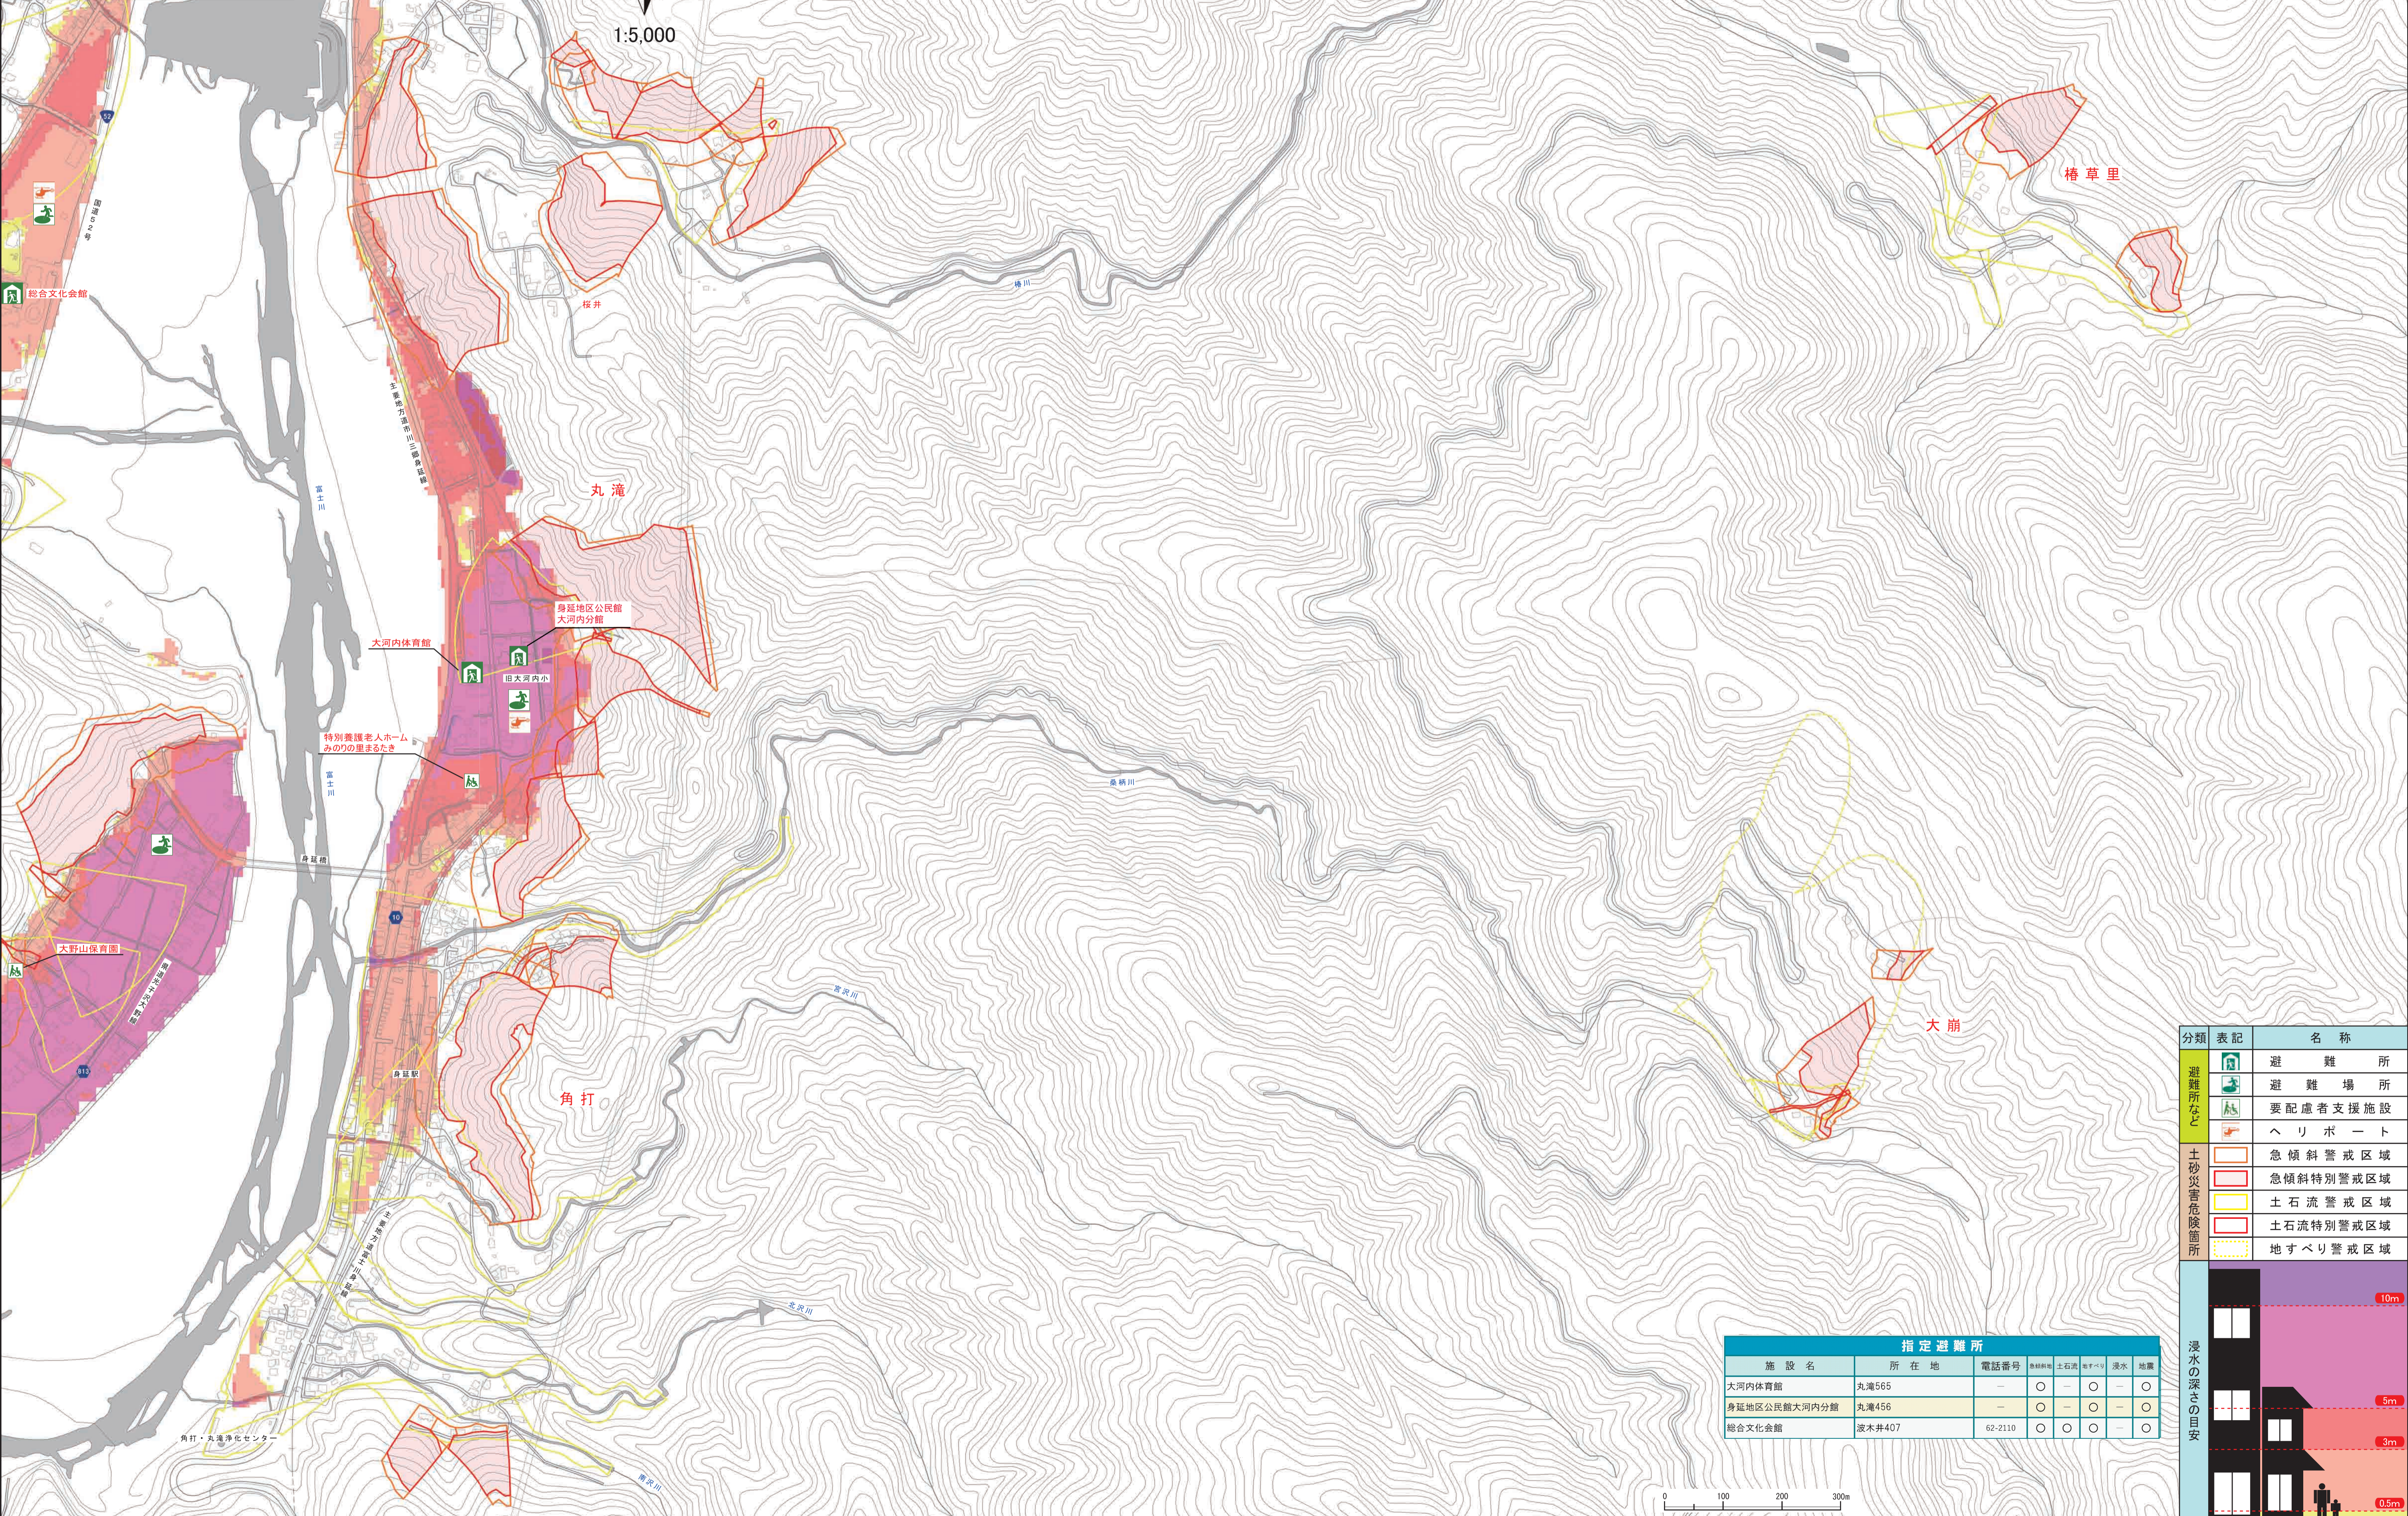

身延町
洪水・土砂災害ハザードマップ

身延7

分類	表記	名称
避難所など		避難所
		避難場所
		要配慮者支援施設
		ヘリポート
土砂災害危険箇所		急傾斜警戒区域
		急傾斜特別警戒区域
		土石流警戒区域
		土石流特別警戒区域
		地すべり警戒区域

指定避難所						
施設名	所在地	電話番号	急傾斜	土石流	地すべり	浸水
大河内体育館	丸滝565	—	○	—	○	—
身延地区公民館大河内分館	丸滝456	—	○	—	○	—
総合文化会館	波木井407	62-2110	○	○	○	—

航空写真は平成23年撮影の山梨県地図情報を使用しています。

身延町
洪水・土砂災害ハザードマップ

身延7

分類	表記	名称
避難所など		避難所
		避難場所
		要配慮者支援施設
		ヘリポート
土砂災害危険箇所		急傾斜警戒区域
		急傾斜特別警戒区域
		土石流警戒区域
		土石流特別警戒区域
		地すべり警戒区域

指定避難所						
施設名	所在地	電話番号	急傾斜	土石流	地すべり	浸水
大河内体育館	丸瀬565	-	○	-	○	○
身延地区公民館大河内分館	丸瀬456	-	○	-	○	○
総合文化会館	波木井407	62-2110	○	○	○	○