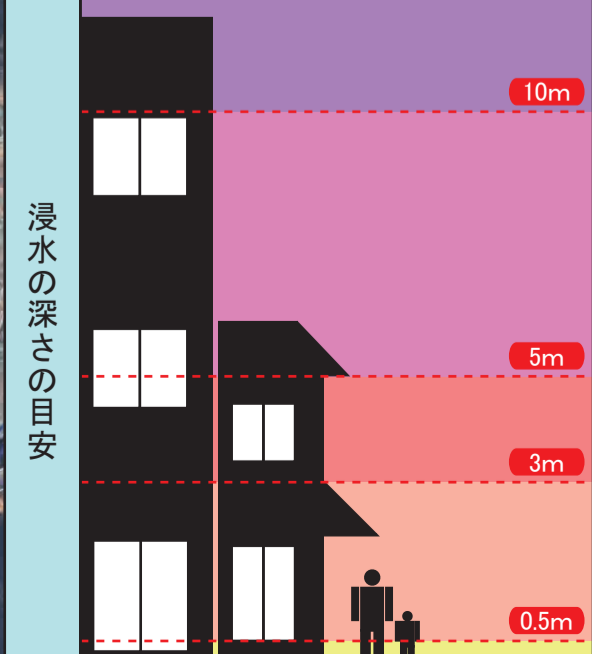

身延町
洪水・土砂災害ハザードマップ

下部5

指定避難所						
施設名	所在地	電話番号	急傾斜地	土石流	地すべり	浸水
下部町民体育館	市之瀬 1865-7	-	○	○	-	○
久那土体育館	三澤 72-1	-	○	-	○	○
車田集会所	車田 1130-3	-	○	○	○	○
切房木集会所	切房木 808	-	○	-	○	○

分類	表記	名称
避難所など		避難所
		避難場所
		要配慮者支援施設
		ヘリポート
土砂災害危険箇所		急傾斜警戒区域
		急傾斜特別警戒区域
		土石流警戒区域
		土石流特別警戒区域
		地すべり警戒区域

航空写真は平成23年撮影の山梨県地図情報を使用しています。

身延町
洪水・土砂災害ハザードマップ

下部5

指定避難所						
施設名	所在地	電話番号	急傾斜地	土石流	地すべり	地震
下部町民体育館	市之瀬 1865-7	-	○	○	-	○
久那土体育館	三澤 72-1	-	○	-	○	○
車田集会所	車田 1130-3	-	○	○	○	○
切房木集会所	切房木 808	-	○	-	○	○

分類	表記	名称
避難所など		避難所
		避難場所
		要配慮者支援施設
		へりポート
土砂災害危険箇所		急傾斜警戒区域
		急傾斜特別警戒区域
		土石流警戒区域
		土石流特別警戒区域
		地すべり警戒区域