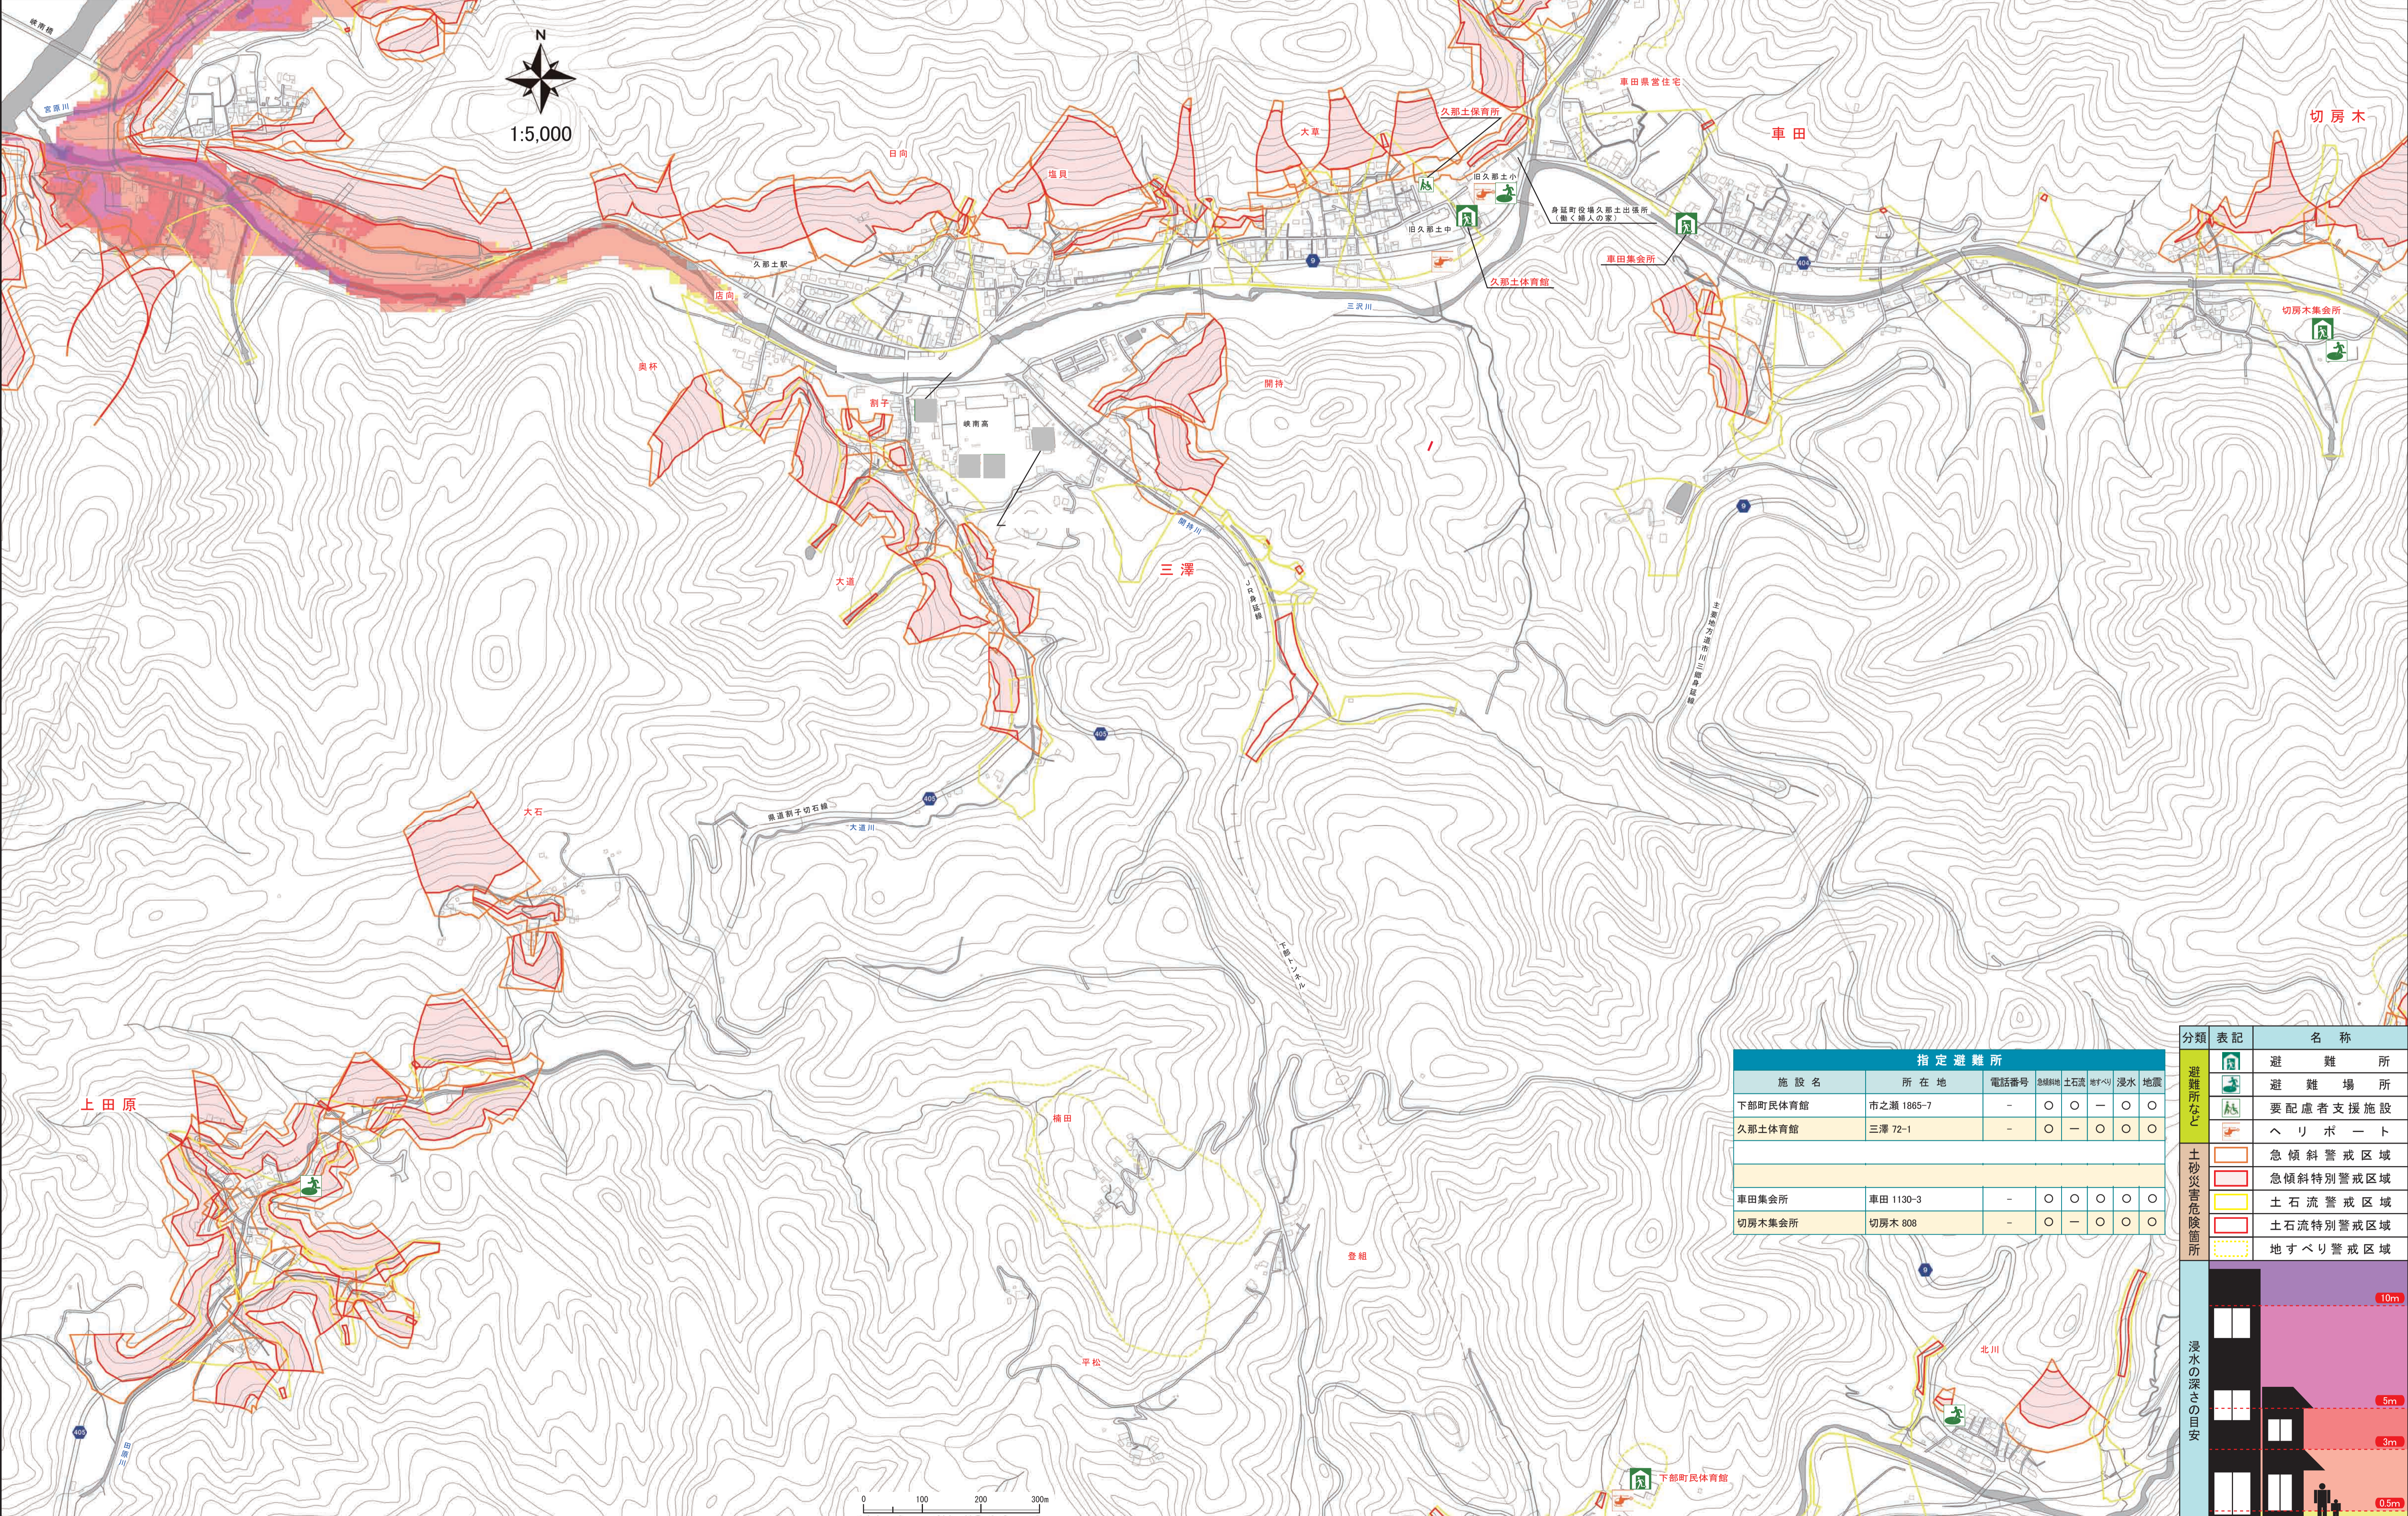

身延町
洪水・土砂災害ハザードマップ

下部5

指定避難所						
施設名	所在地	電話番号	急傾斜地	土石流	地すべり	浸水
下部町民体育館	市之瀬 1865-7	-	○	○	-	○
久那土体育館	三澤 72-1	-	○	-	○	○
車田集会所	車田 1130-3	-	○	○	○	○
切房木集会所	切房木 808	-	○	-	○	○

分類	表記	名称
避難所など		避難所
		避難場所
		要配慮者支援施設
		ヘリポート
土砂災害危険箇所		急傾斜警戒区域
		急傾斜特別警戒区域
		土石流警戒区域
		土石流特別警戒区域
		地すべり警戒区域

航空写真は平成23年撮影の山梨県地図情報を使用しています。

身延町
洪水・土砂災害ハザードマップ

下部5

指定避難所						
施設名	所在地	電話番号	急傾斜地	土石流	地すべり	地震
下部町民体育館	市之瀬 1865-7	-	○	○	-	○
久那土体育館	三澤 72-1	-	○	-	○	○
車田集会所	車田 1130-3	-	○	○	○	○
切房木集会所	切房木 808	-	○	-	○	○

分類	表記	名称
避難所など		避難所
		避難場所
		要配慮者支援施設
		へりポート
土砂災害危険箇所		急傾斜警戒区域
		急傾斜特別警戒区域
		土石流警戒区域
		土石流特別警戒区域
		地すべり警戒区域