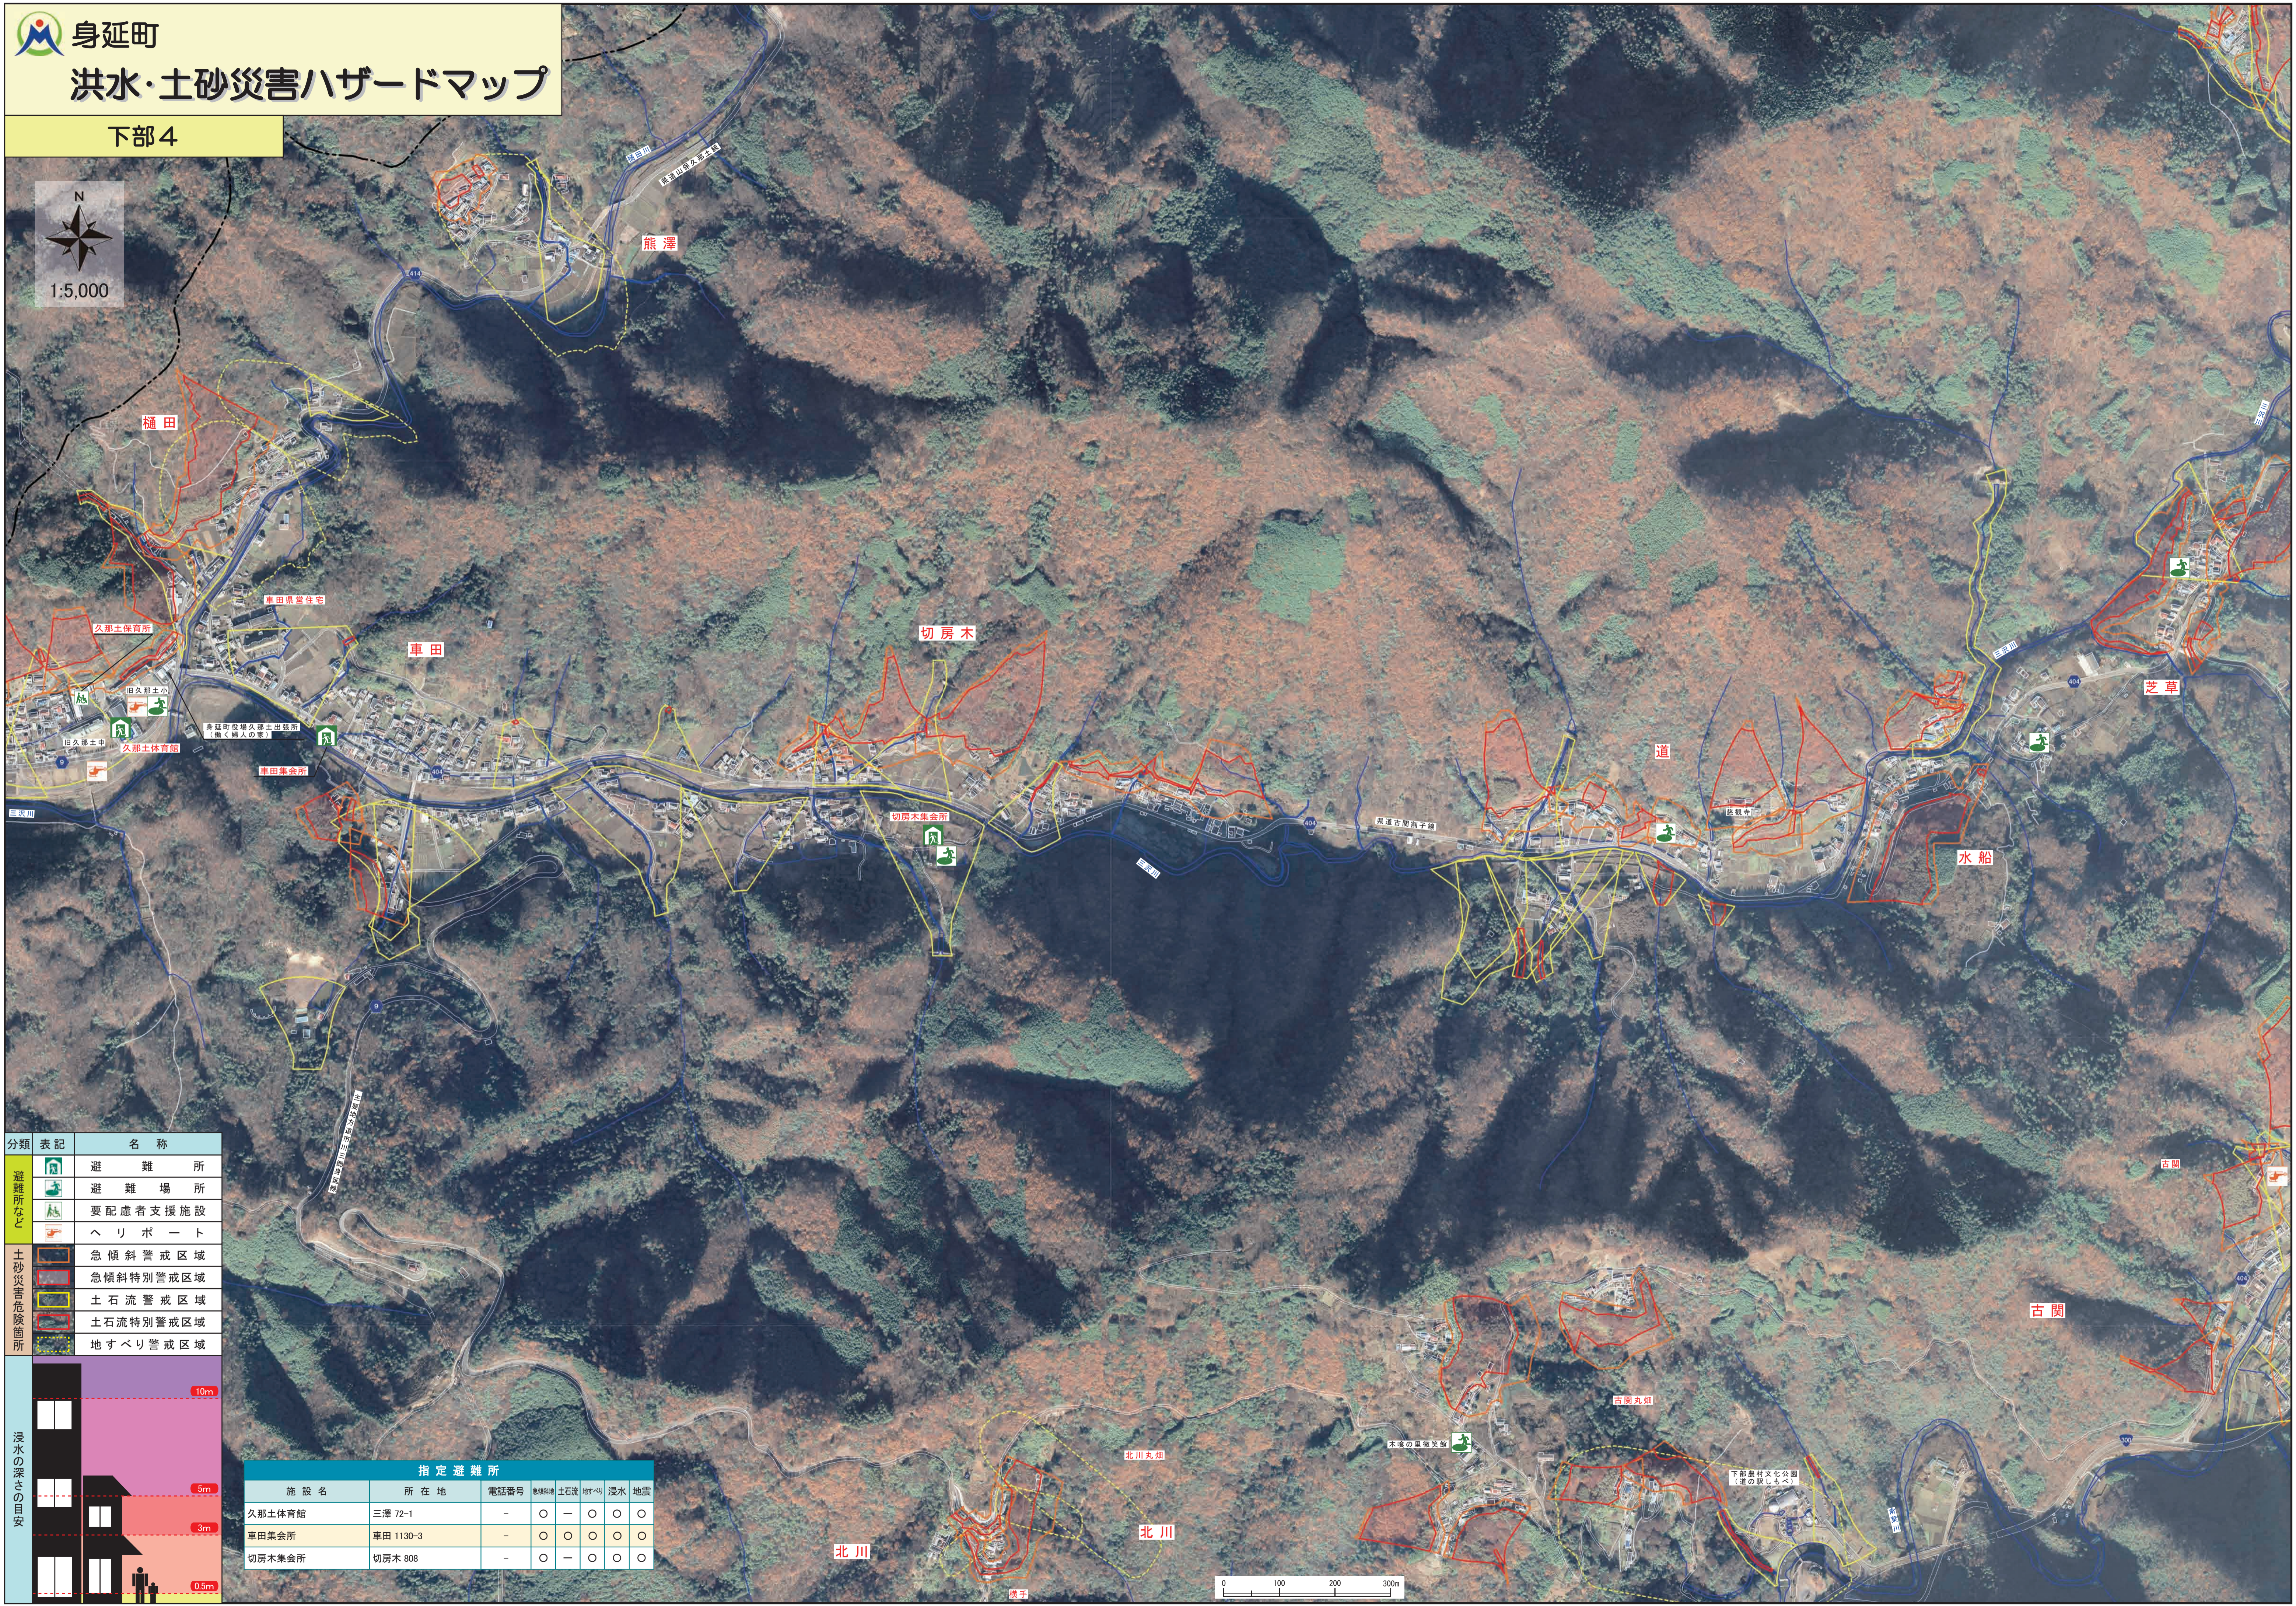

身延町
洪水・土砂災害ハザードマップ

下部4

分類	表記	名称
避難所など		避難所
		避難場所
		要配慮者支援施設
		ヘリポート
土砂災害危険箇所		急傾斜警戒区域
		急傾斜特別警戒区域
		土石流警戒区域
		土石流特別警戒区域
		地すべり警戒区域

指定避難所						
施設名	所在地	電話番号	急傾斜地	土石流	洪水	地震
久那土体育館	三澤 72-1	-	○	○	○	○
車田集会所	車田 1130-3	-	○	○	○	○
切房木集会所	切房木 808	-	○	○	○	○

航空写真は平成23年撮影の山梨県地図情報を使用しています。

身延町
洪水・土砂災害ハザードマップ

下部4

1:5,000

分類	表記	名称
避難所など		避難所
		避難場所
		要配慮者支援施設
		ヘリポート
土砂災害危険箇所		急傾斜警戒区域
		急傾斜特別警戒区域
		土石流警戒区域
		土石流特別警戒区域
		地すべり警戒区域

指定避難所						
施設名	所在地	電話番号	急傾斜地	土石流	地すべり	浸水
久那土体育館	三澤 72-1	-	○	-	○	○
車田集会所	車田 1130-3	-	○	○	○	○
切房木集会所	切房木 808	-	○	-	○	○