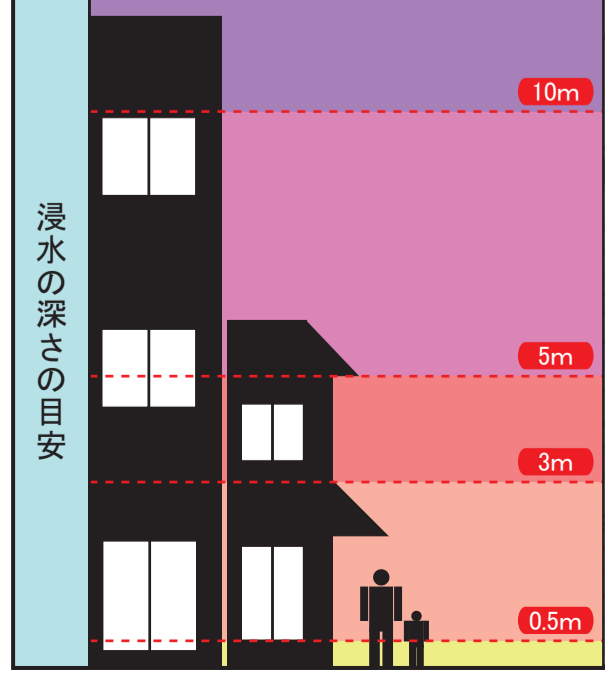

航空写真は平成23年撮影の山梨県地図情報を使用しています。

身延町
洪水・土砂災害ハザードマップ

下部4

1:5,000

分類	表記	名称
避難所など		避難所
		避難場所
		要配慮者支援施設
		ヘリポート
土砂災害危険箇所		急傾斜警戒区域
		急傾斜特別警戒区域
		土石流警戒区域
		土石流特別警戒区域
		地すべり警戒区域

指定避難所						
施設名	所在地	電話番号	急傾斜地	土石流	地すべり	浸水
久那土体育館	三澤 72-1	-	○	-	○	○
車田集会所	車田 1130-3	-	○	○	○	○
切房木集会所	切房木 808	-	○	-	○	○