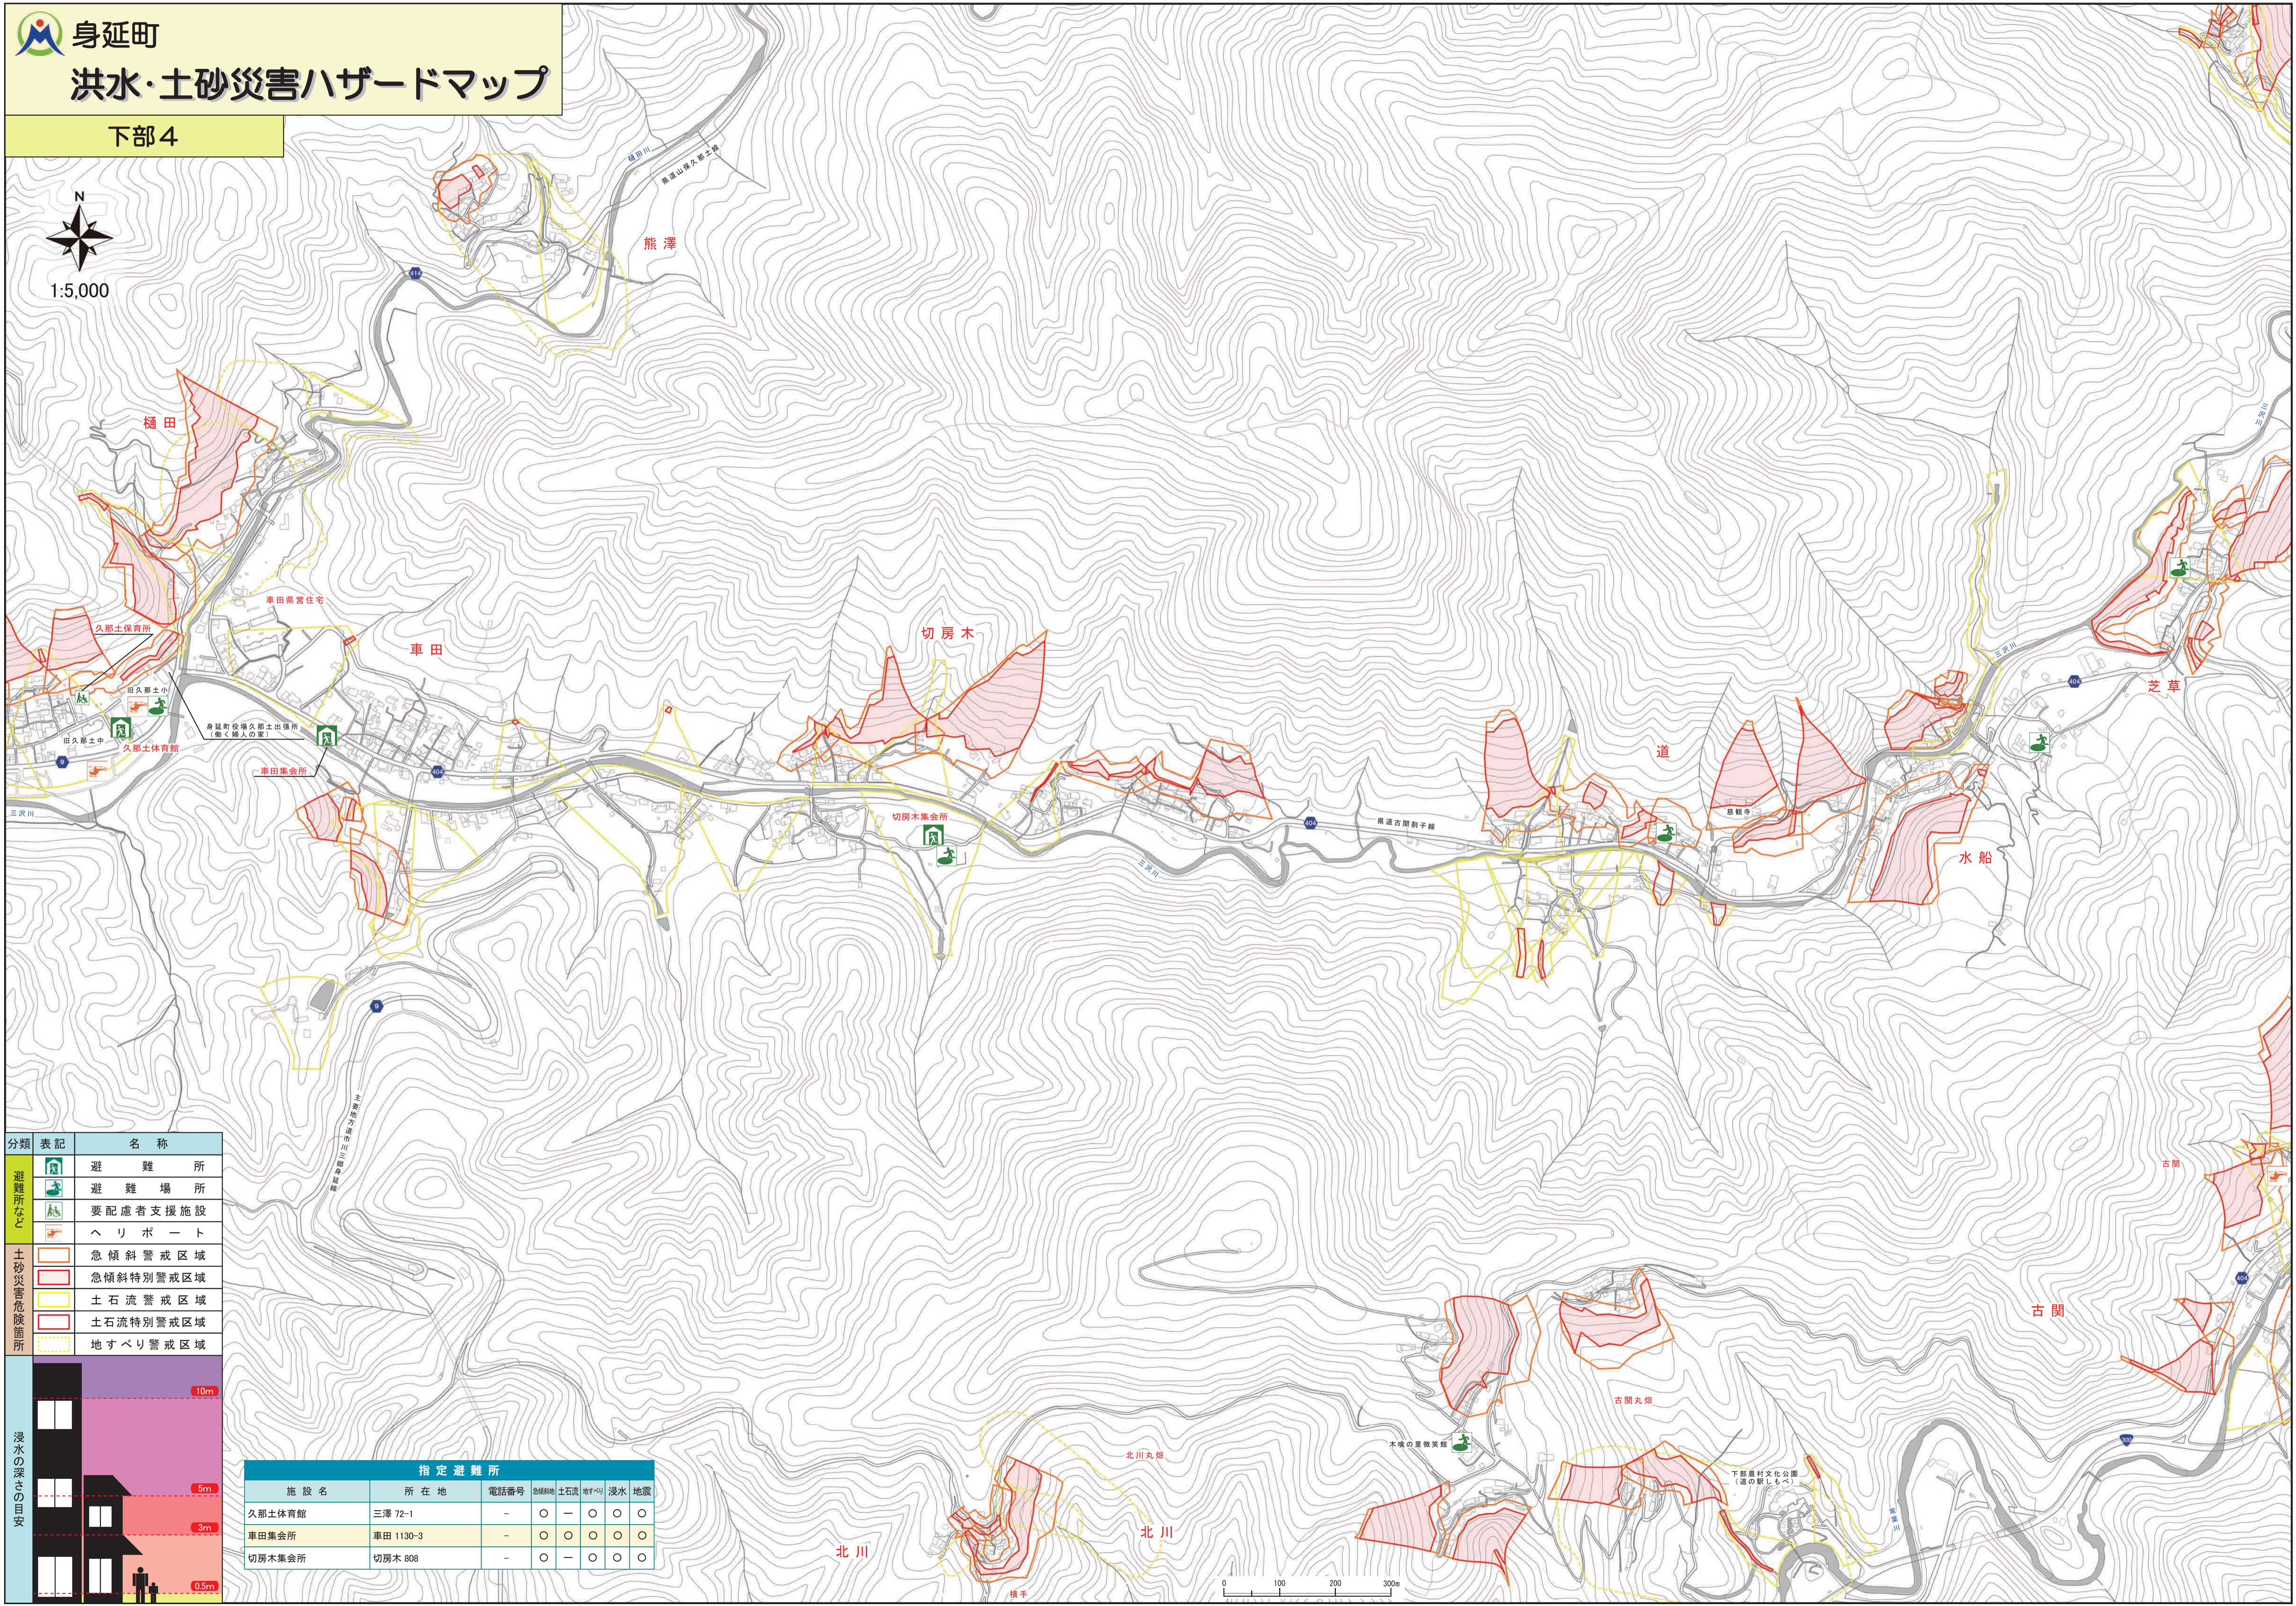

身延町
洪水・土砂災害ハザードマップ

下部4

分類	表記	名称
避難所など		避難所
		避難場所
		要配慮者支援施設
		ヘリポート
土砂災害危険箇所		急傾斜警戒区域
		急傾斜特別警戒区域
		土石流警戒区域
		土石流特別警戒区域
		地すべり警戒区域

指定避難所						
施設名	所在地	電話番号	急傾斜地	土石流	洪水	地震
久那土体育館	三澤 72-1	-	○	○	○	○
車田集会所	車田 1130-3	-	○	○	○	○
切房木集会所	切房木 808	-	○	○	○	○

航空写真は平成23年撮影の山梨県地図情報を使用しています。

身延町
洪水・土砂災害ハザードマップ

下部4

1:5,000

分類	表記	名称
避難所など		避難所
		避難場所
		要配慮者支援施設
		ヘリポート
土砂災害危険箇所		急傾斜警戒区域
		急傾斜特別警戒区域
		土石流警戒区域
		土石流特別警戒区域
		地すべり警戒区域

指定避難所						
施設名	所在地	電話番号	急傾斜地	土石流	地すべり	浸水
久那土体育館	三澤 72-1	-	○	-	○	○
車田集会所	車田 1130-3	-	○	○	○	○
切房木集会所	切房木 808	-	○	-	○	○