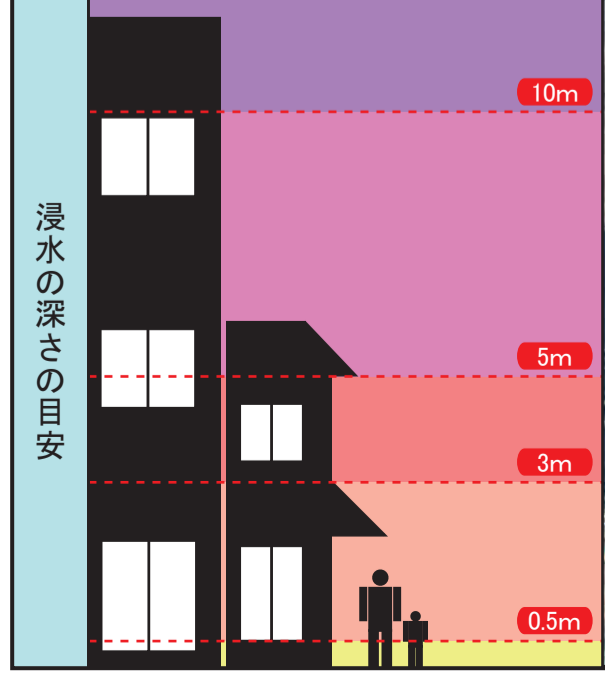

身延町
洪水・土砂災害ハザードマップ

下部4

分類	表記	名称
避難所など		避難所
		避難場所
		要配慮者支援施設
		ヘリポート
土砂災害危険箇所		急傾斜警戒区域
		急傾斜特別警戒区域
		土石流警戒区域
		土石流特別警戒区域
		地すべり警戒区域

指定避難所						
施設名	所在地	電話番号	急傾斜地	土石流	洪水	地震
久那土体育館	三澤 72-1	-	○	○	○	○
車田集会所	車田 1130-3	-	○	○	○	○
切房木集会所	切房木 808	-	○	○	○	○

航空写真は平成23年撮影の山梨県地図情報を使用しています。

身延町
洪水・土砂災害ハザードマップ

下部4

1:5,000

分類	表記	名称
避難所など		避難所
		避難場所
		要配慮者支援施設
		ヘリポート
土砂災害危険箇所		急傾斜警戒区域
		急傾斜特別警戒区域
		土石流警戒区域
		土石流特別警戒区域
		地すべり警戒区域

指定避難所						
施設名	所在地	電話番号	急傾斜地	土石流	地すべり	浸水
久那土体育館	三澤 72-1	-	○	-	○	○
車田集会所	車田 1130-3	-	○	○	○	○
切房木集会所	切房木 808	-	○	-	○	○