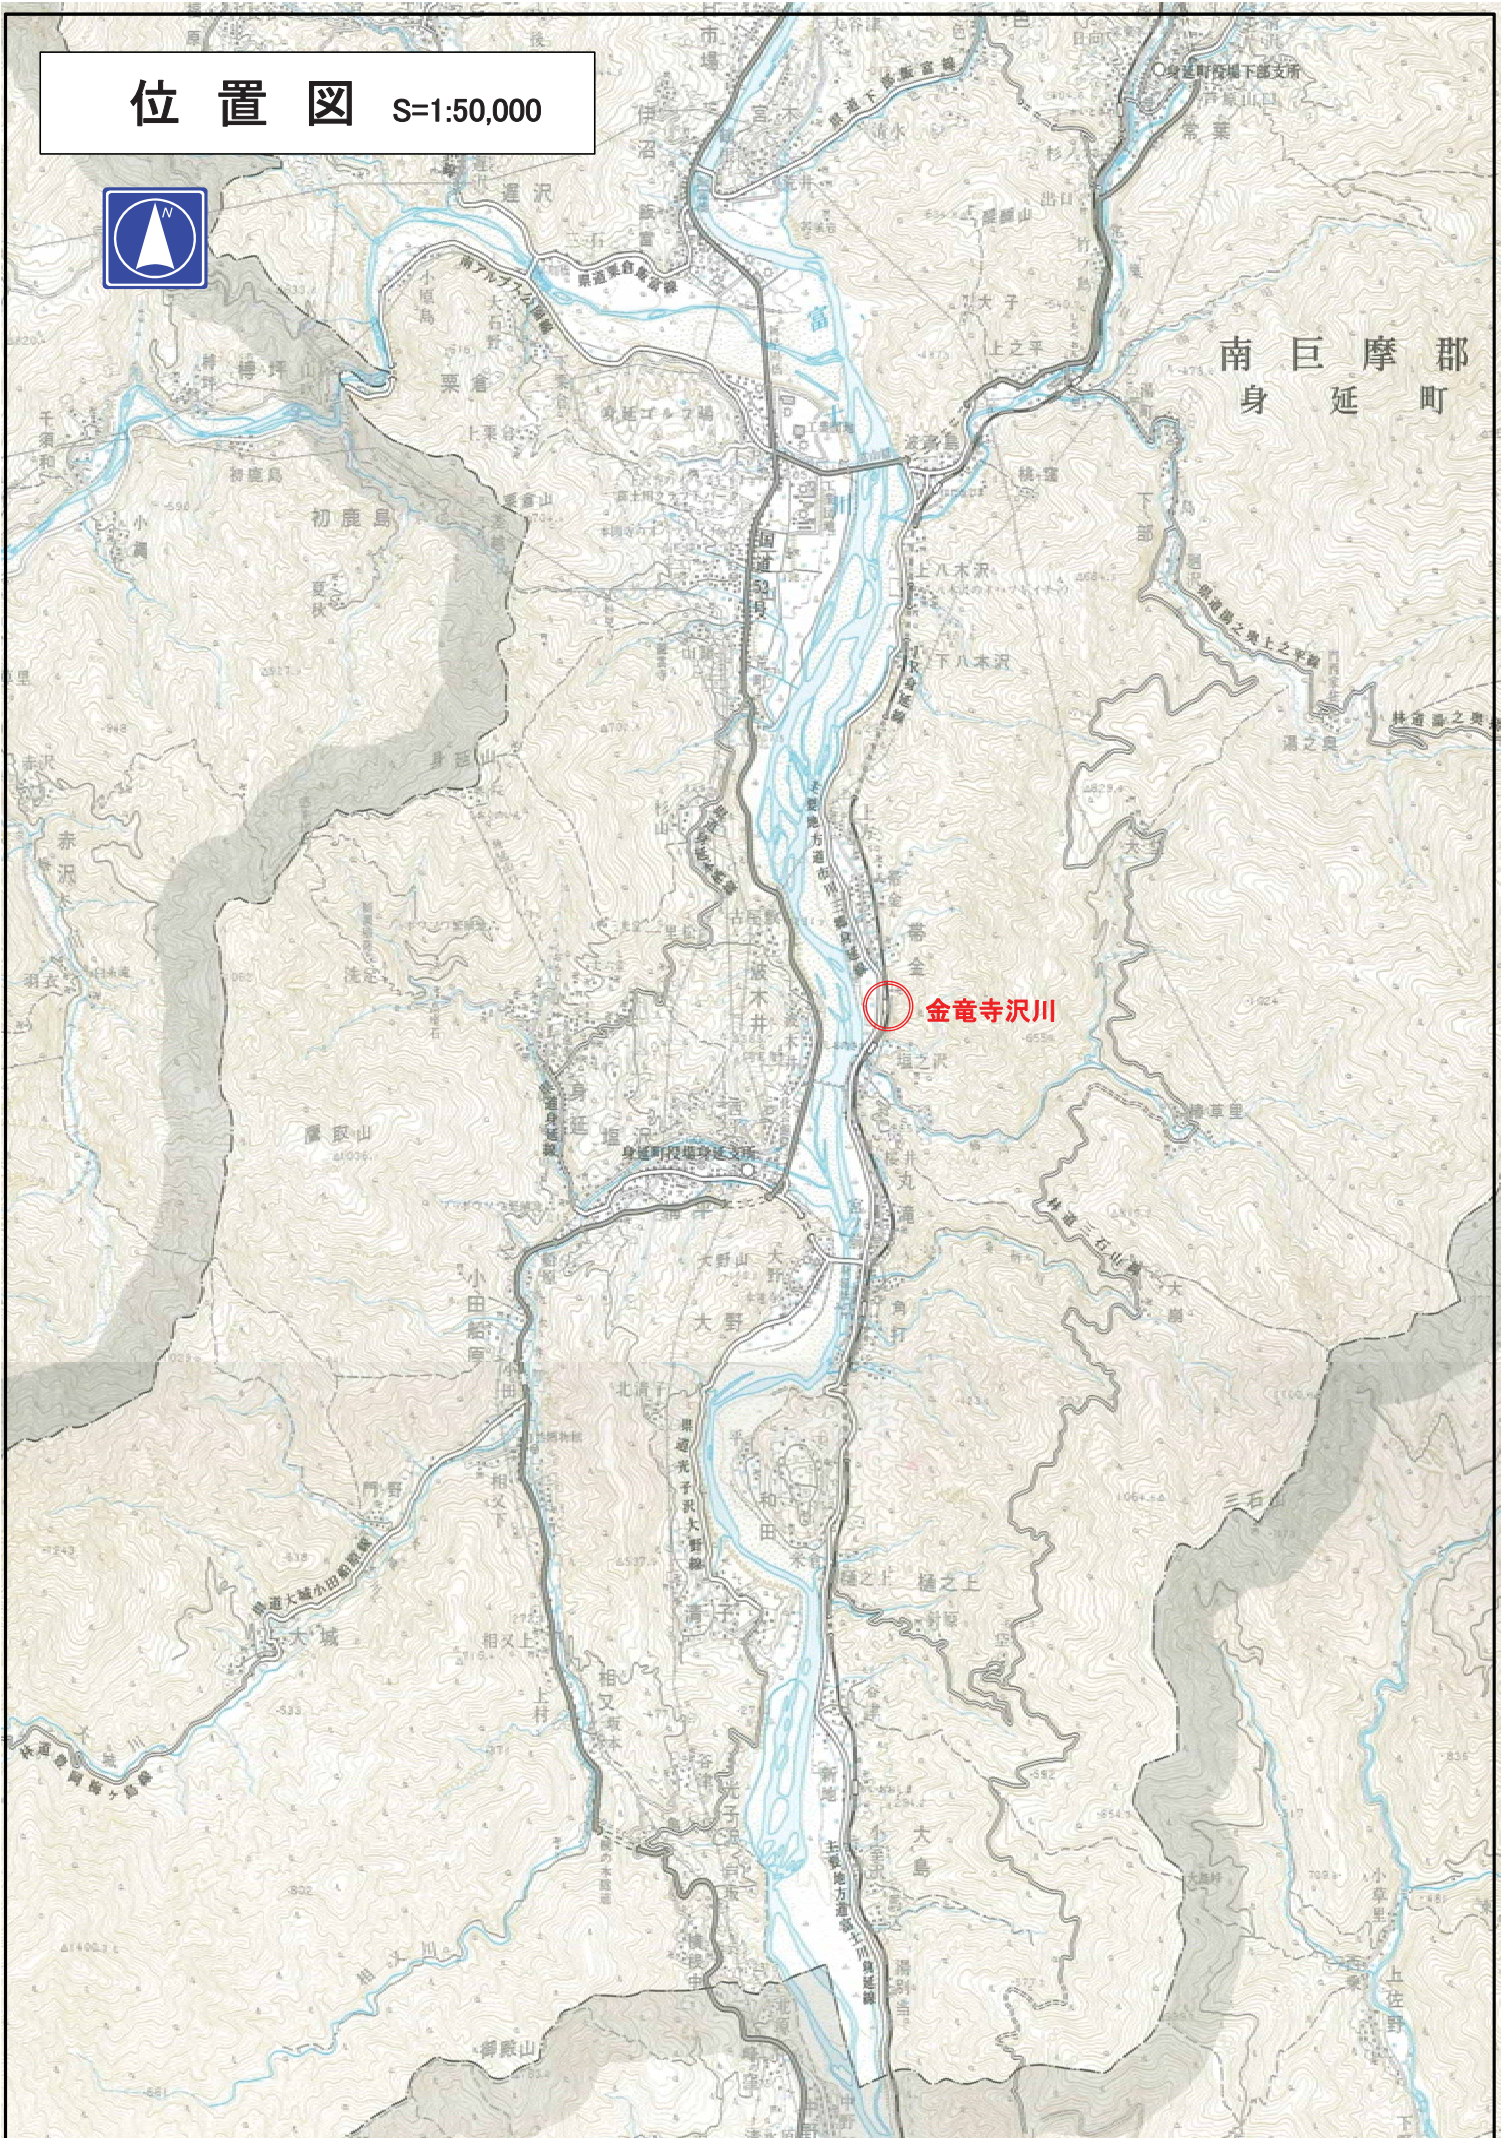

位置図 S=1:50,000

南巨摩郡
身延町

金竜寺沢川

身延山

小田船場

大野

大城

相又上

相又本

新地

大島

小草里

上佐野