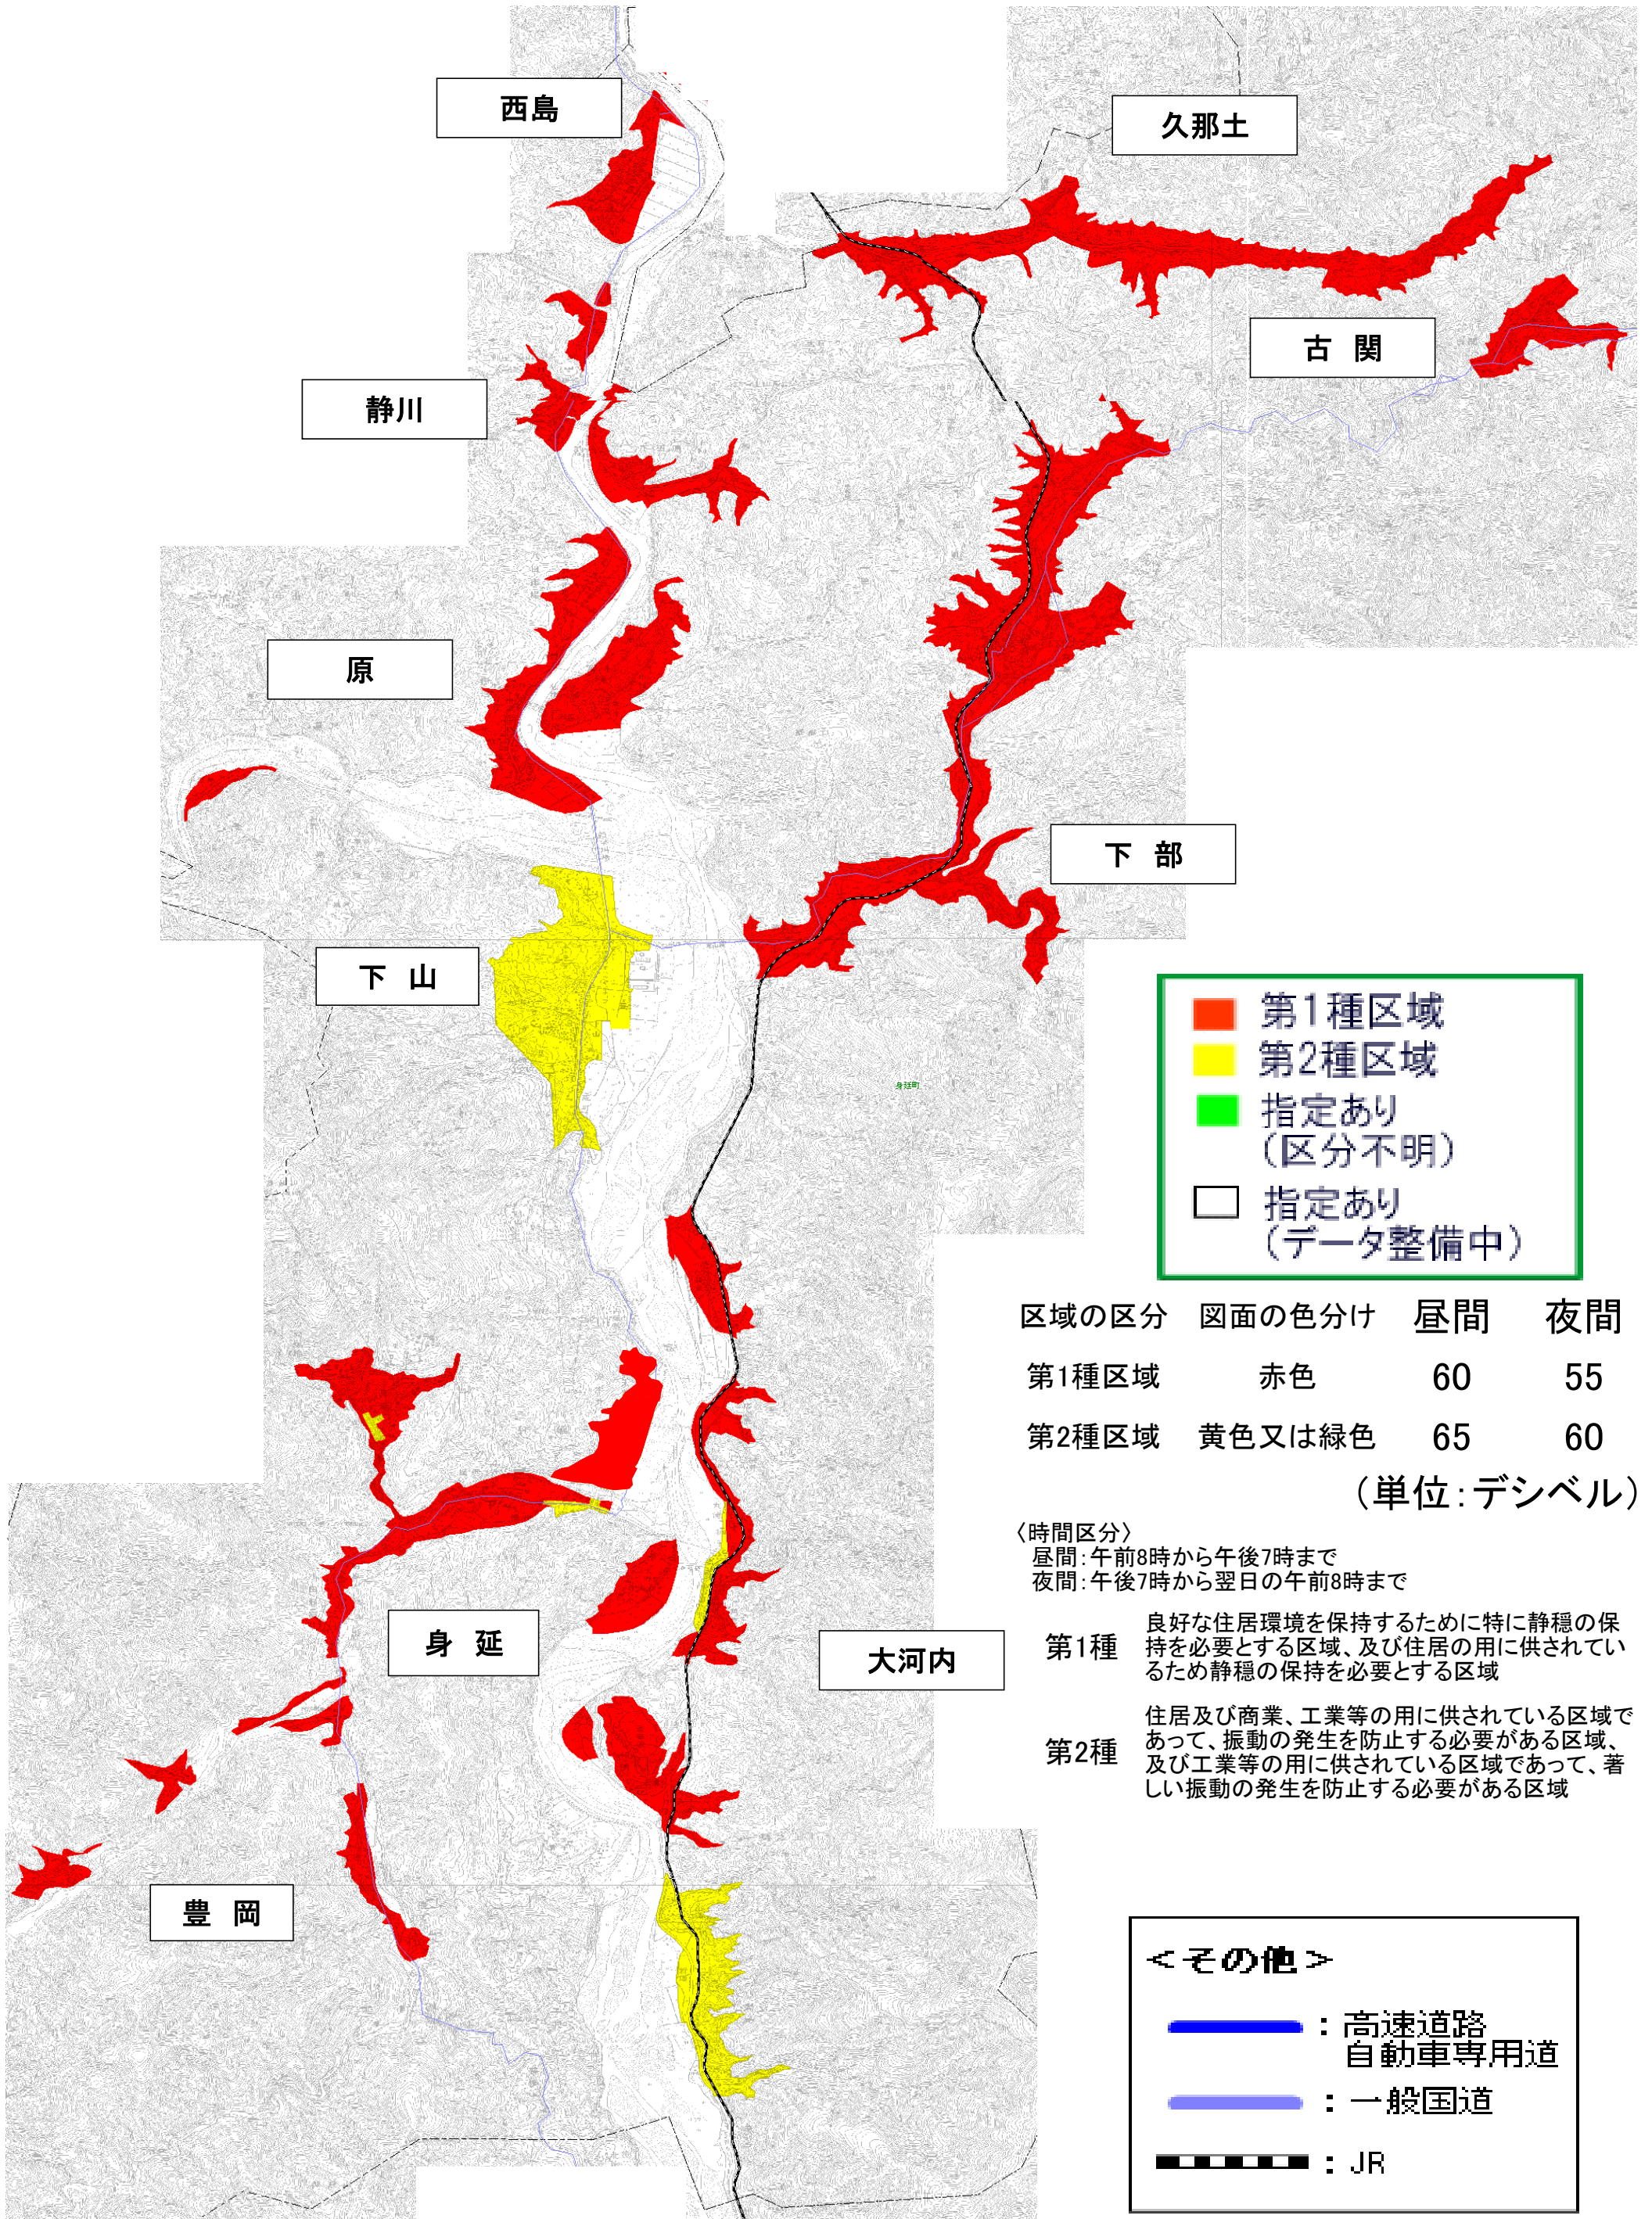

身延町 騒音規制地域

身延町 振動規制地域

■ : A区域
■ : B区域
■ : C区域
■ : 規制あり (区分不明)

※表の地域区分の名称とは異なる場合があります。

区分	規制基準 (臭気指数)	備考
A区域	13	主に住居地域など、これらに相当する地域に準ずる地域
B区域	15	準工業地域、商業地域など、これらに相当する地域に準ずる地域
C区域	17	工業地域など、悪臭に対して順応の見られる地域に準ずる地域

<その他>

— : 高速道路
自動車専用道
— : 一般国道
 : JR

身延町 悪臭規制地域