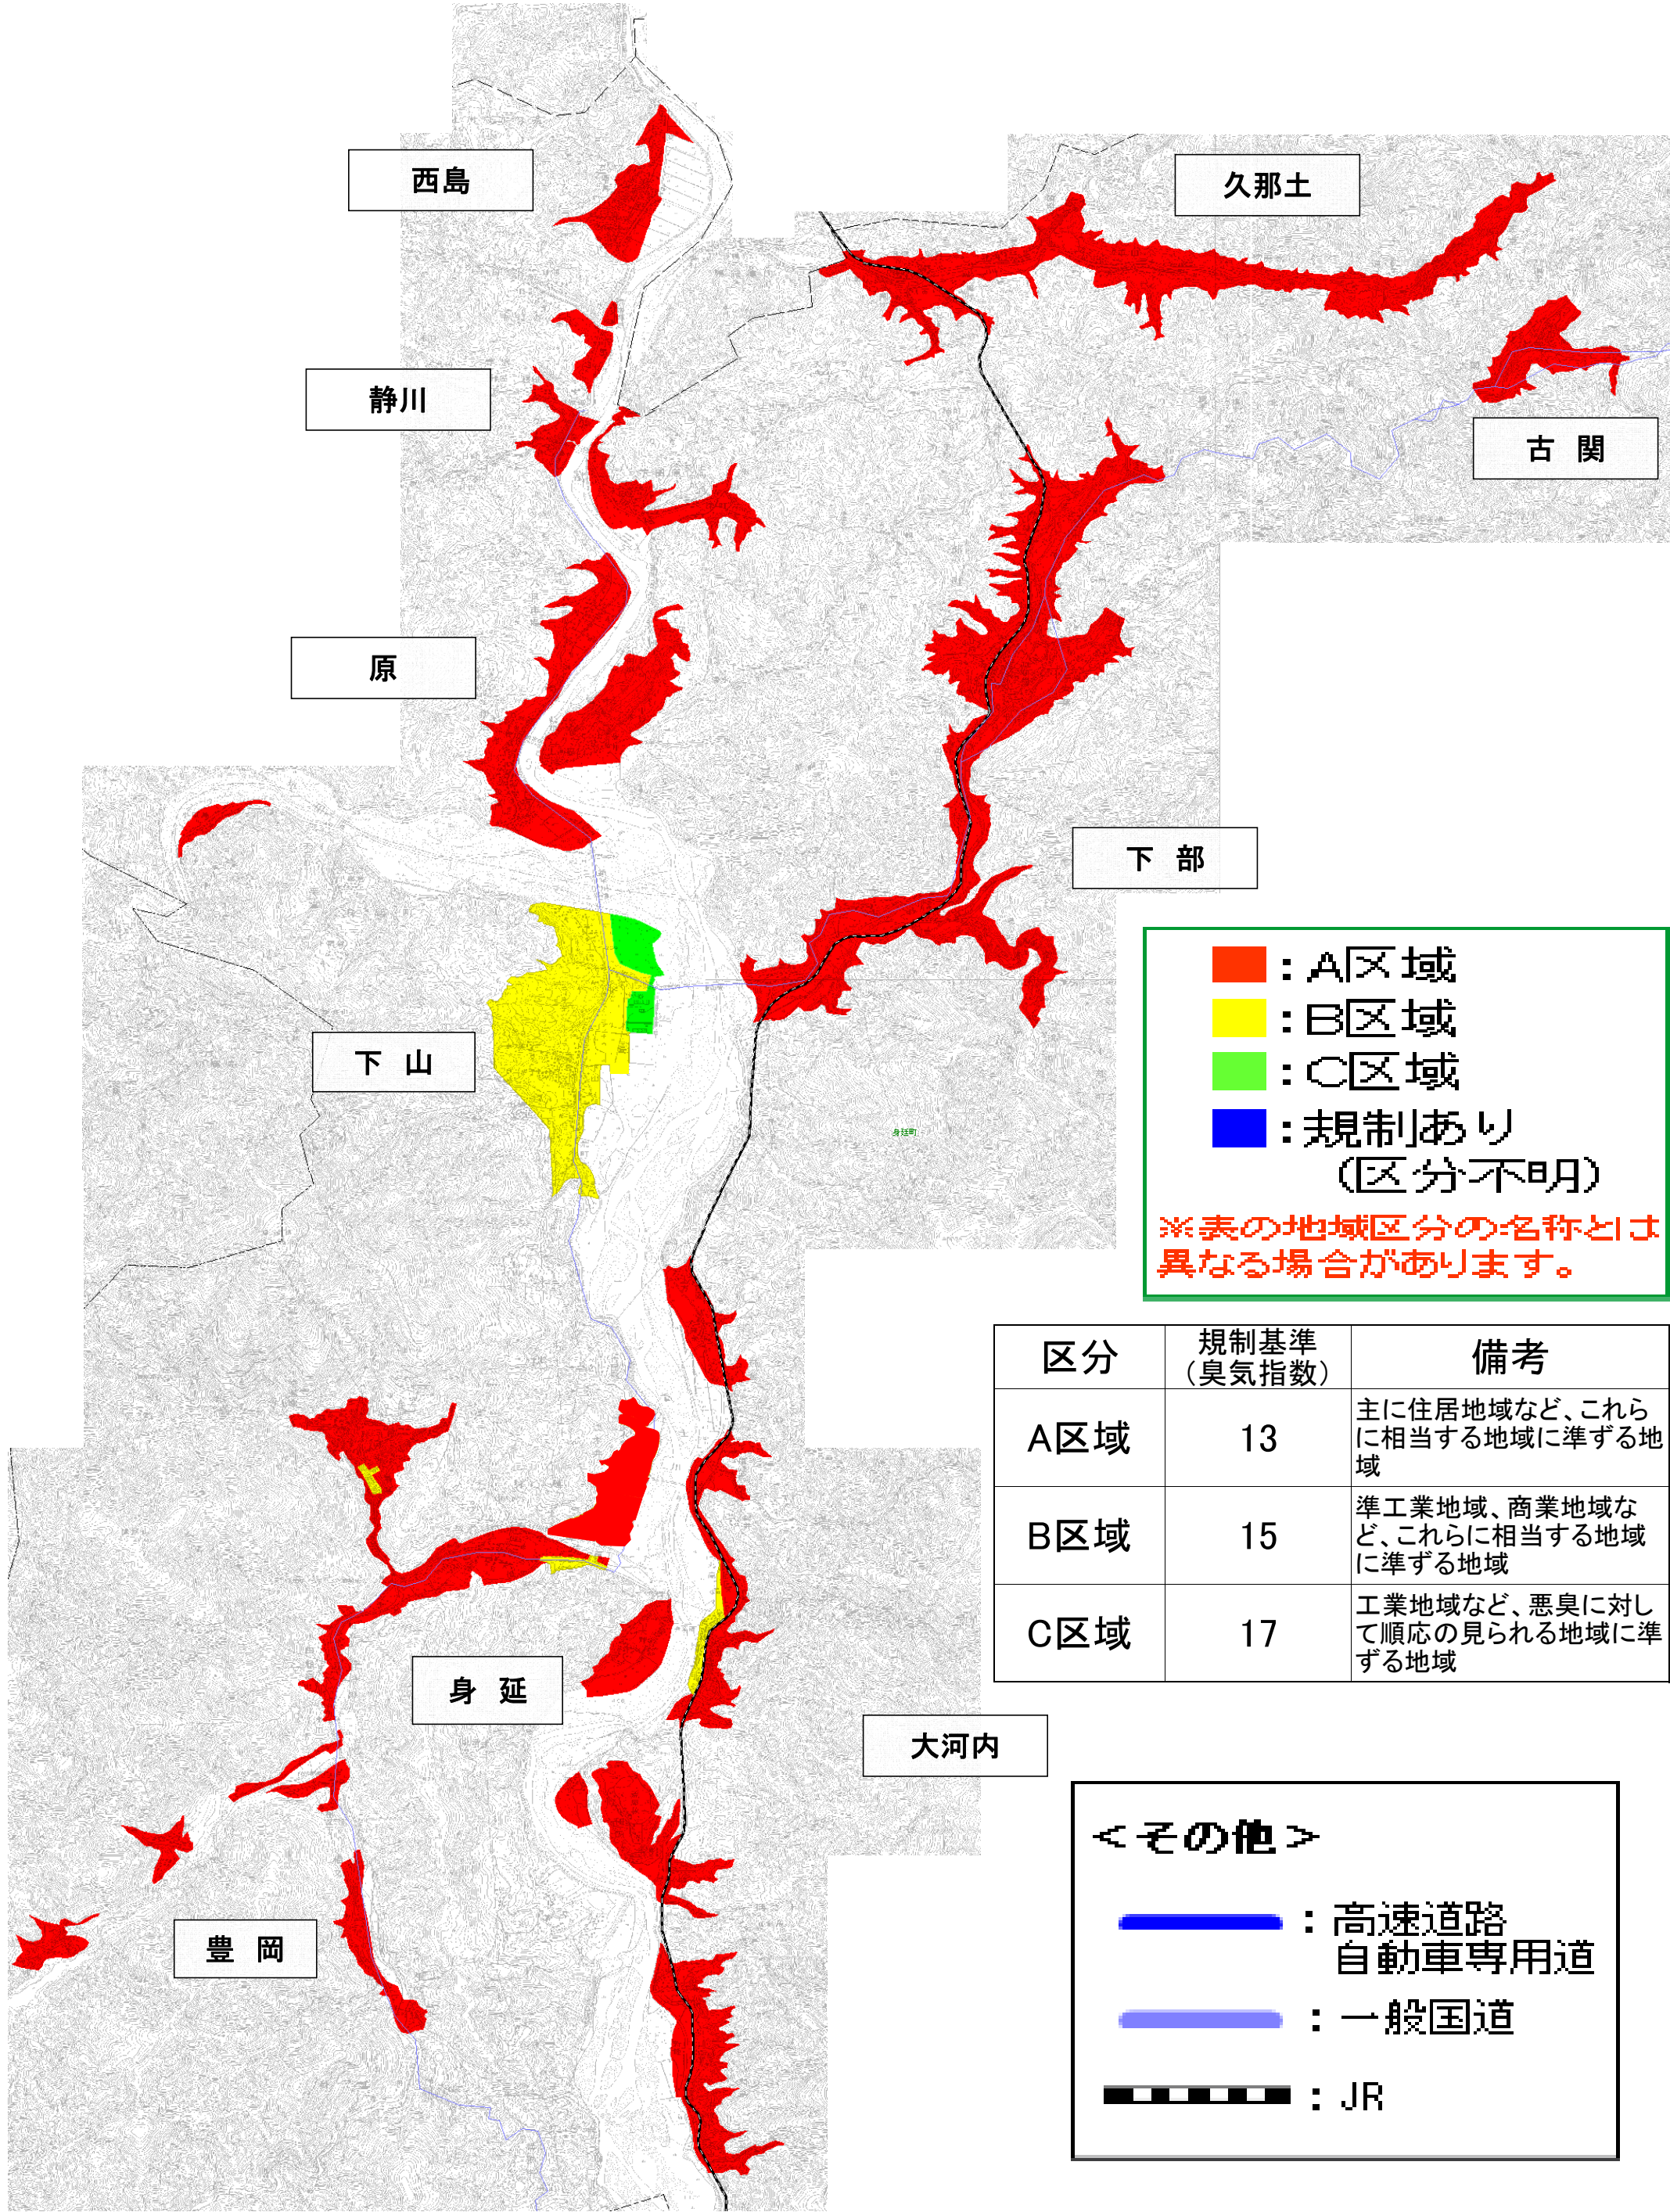

身延町 騒音規制地域

身延町 振動規制地域

■ : A区域
■ : B区域
■ : C区域
■ : 規制あり (区分不明)

※表の地域区分の名称とは異なる場合があります。

区分	規制基準 (臭気指数)	備考
A区域	13	主に住居地域など、これらに相当する地域に準ずる地域
B区域	15	準工業地域、商業地域など、これらに相当する地域に準ずる地域
C区域	17	工業地域など、悪臭に対して順応の見られる地域に準ずる地域

<その他>

— : 高速道路
自動車専用道
— : 一般国道
 : JR

身延町 悪臭規制地域