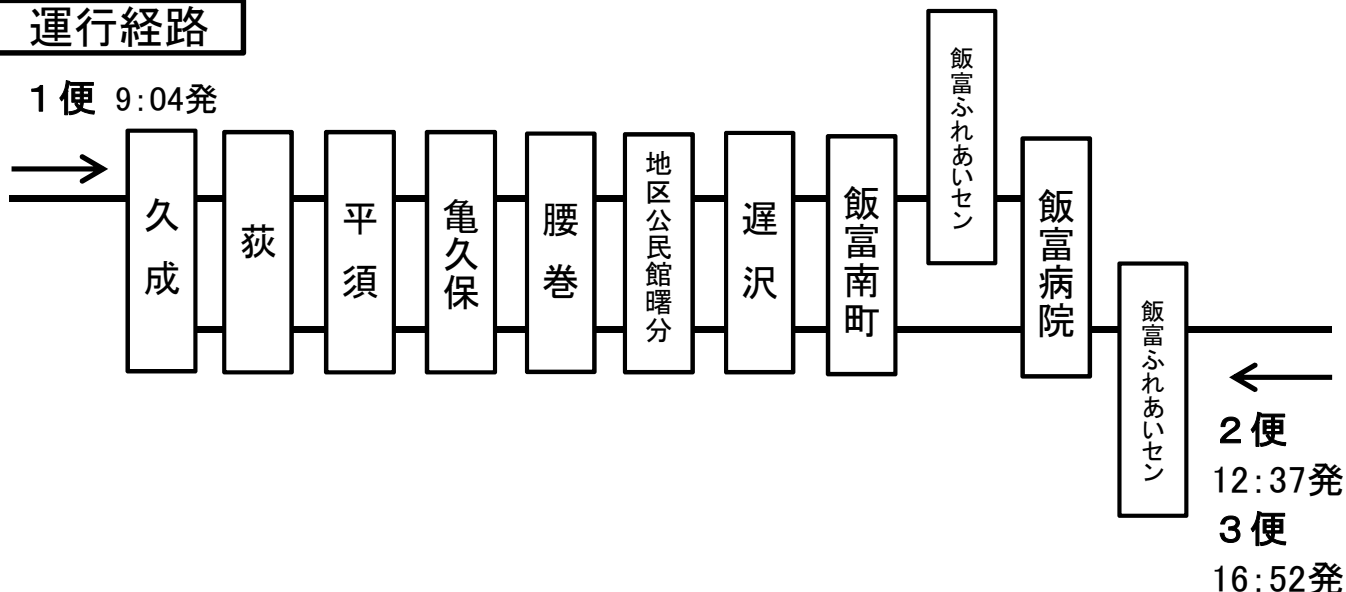

平成29年4月3日（月）から運行開始

町営バス中富南線廃止後の代替運行について

廃止後の中富南線は、町営バス路線と重複しない、久成バス停～平須地区～曙地区～飯富病院バス停の間を小型車両で1日3便運行いたします。

●運行日

- ◇ 月曜日から金曜日までの平日に運行いたします。
- ◇ 土曜日・日曜日・祝祭日・年末年始(12/29～1/3)は運休となります。

●料 金

- ◇ 1回300円です。

●利用方法

- ◇ ご利用の際は、前日までに電話予約をお願いいたします。
- ◇ 電話予約は『(有)中富タクシー(42-2151)』へお願いいたします。

●注意事項

- ◇ 予約があった便のみ運行いたします。
- ◇ 利用状況により通過時間が遅れることがありますので、ご容赦ください。

運行経路

久成バス停～平須地区～曙地区～飯富病院バス停間『時刻表』

停 留 所	1便
久成	9:04
縦	9:08
荻	9:10
堂平	9:12
平須	9:13
矢細工原	9:17
亀久保	9:18
屋敷平	9:19
腰巻	9:20
古長谷上	9:22
古長谷下	9:23
地区公民館曙分館	9:25
中山	9:27
遅沢	9:29
三ツ石	9:31
飯富南町	9:33
飯富仲町	9:33
飯富ふれあいセンター	9:35
飯富病院	9:36