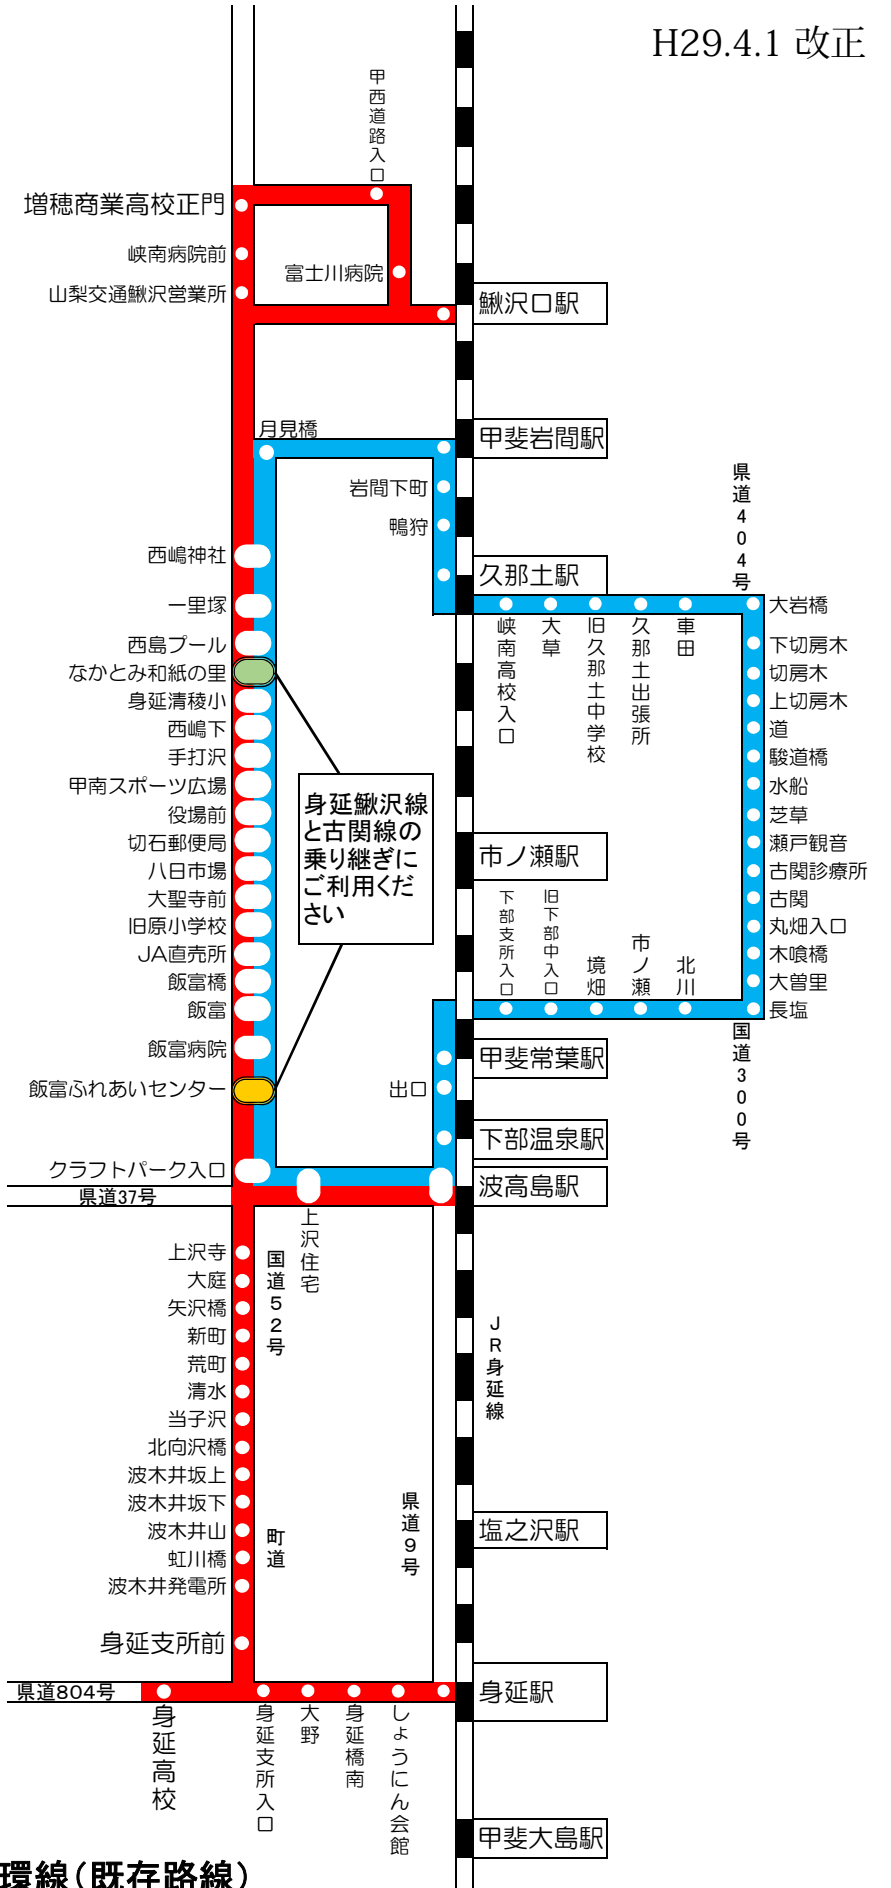

# 路線図

H29.4.1 改正

## 運行経路

- 身延鰺沢線(新路線)
- 古関甲斐岩間線・古関循環線(既存路線)

※ JR身延線をご利用の場合は、鰺沢口駅・波高島駅・身延駅で乗り継ぎができますので、ご利用ください。