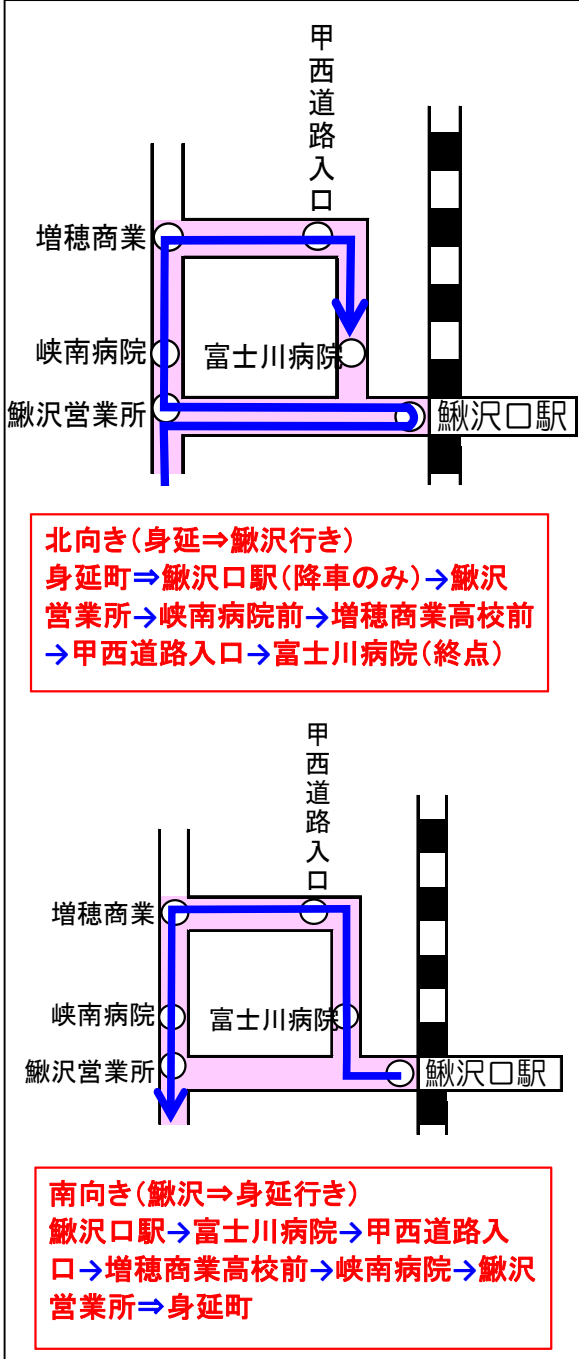

# 路線図

H29.4.1 改正

## 運行経路

- 身延鰺沢線(新路線)
- 古関甲斐岩間線・古関循環線(既存路線)

※ JR身延線をご利用の場合は、鰺沢口駅・波高島駅・身延駅で乗り継ぎができますので、ご利用ください。