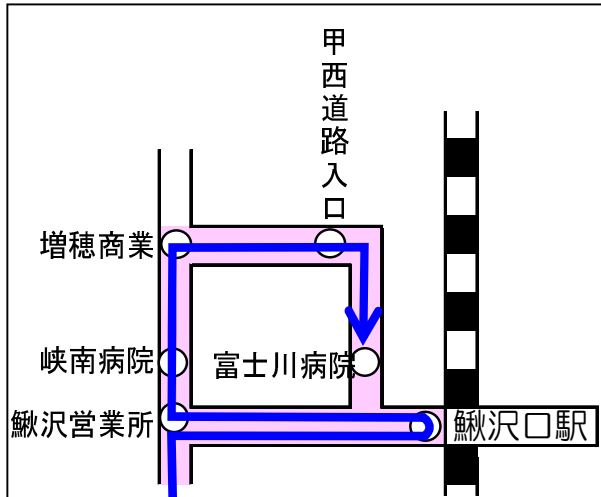

路線図

運行経路

北向き(身延⇒鯉沢行き)
 身延町⇒鯉沢口駅(降車のみ)⇒鯉沢営業所⇒峡南病院前⇒増穂商業高校前⇒甲西道路入口⇒富士川病院(終点)

南向き(鯉沢⇒身延行き)
 鯉沢口駅⇒富士川病院⇒甲西道路入口⇒増穂商業高校前⇒峡南病院⇒鯉沢営業所⇒身延町

 **身延鯉沢線**

 **古閑甲斐岩間線・古閑循環線**

身延鯉沢線と古閑線の乗り継ぎにご利用ください

※注意: 身延鯉沢線の身延発最終便は鯉沢口駅を経由せず、鯉沢営業所止めとなります。