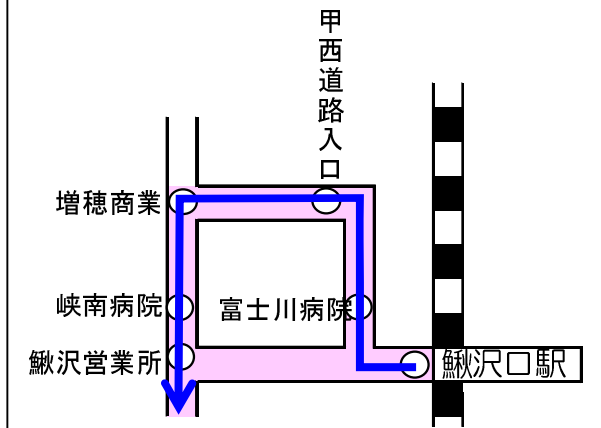

路線図

運行経路

北向き(身延⇒鯉沢行き)
 身延町⇒鯉沢口駅(降車のみ)⇒鯉沢営業所⇒峡南病院前⇒増穂商業高校前⇒甲西道路入口⇒富士川病院(終点)

南向き(鯉沢⇒身延行き)
 鯉沢口駅⇒富士川病院⇒甲西道路入口⇒増穂商業高校前⇒峡南病院⇒鯉沢営業所⇒身延町

 **身延鯉沢線**

 **古閑甲斐岩間線・古閑循環線**

身延鯉沢線と古閑線の乗り継ぎにご利用ください

※注意: 身延鯉沢線の身延発最終便は鯉沢口駅を経由せず、鯉沢営業所止めとなります。