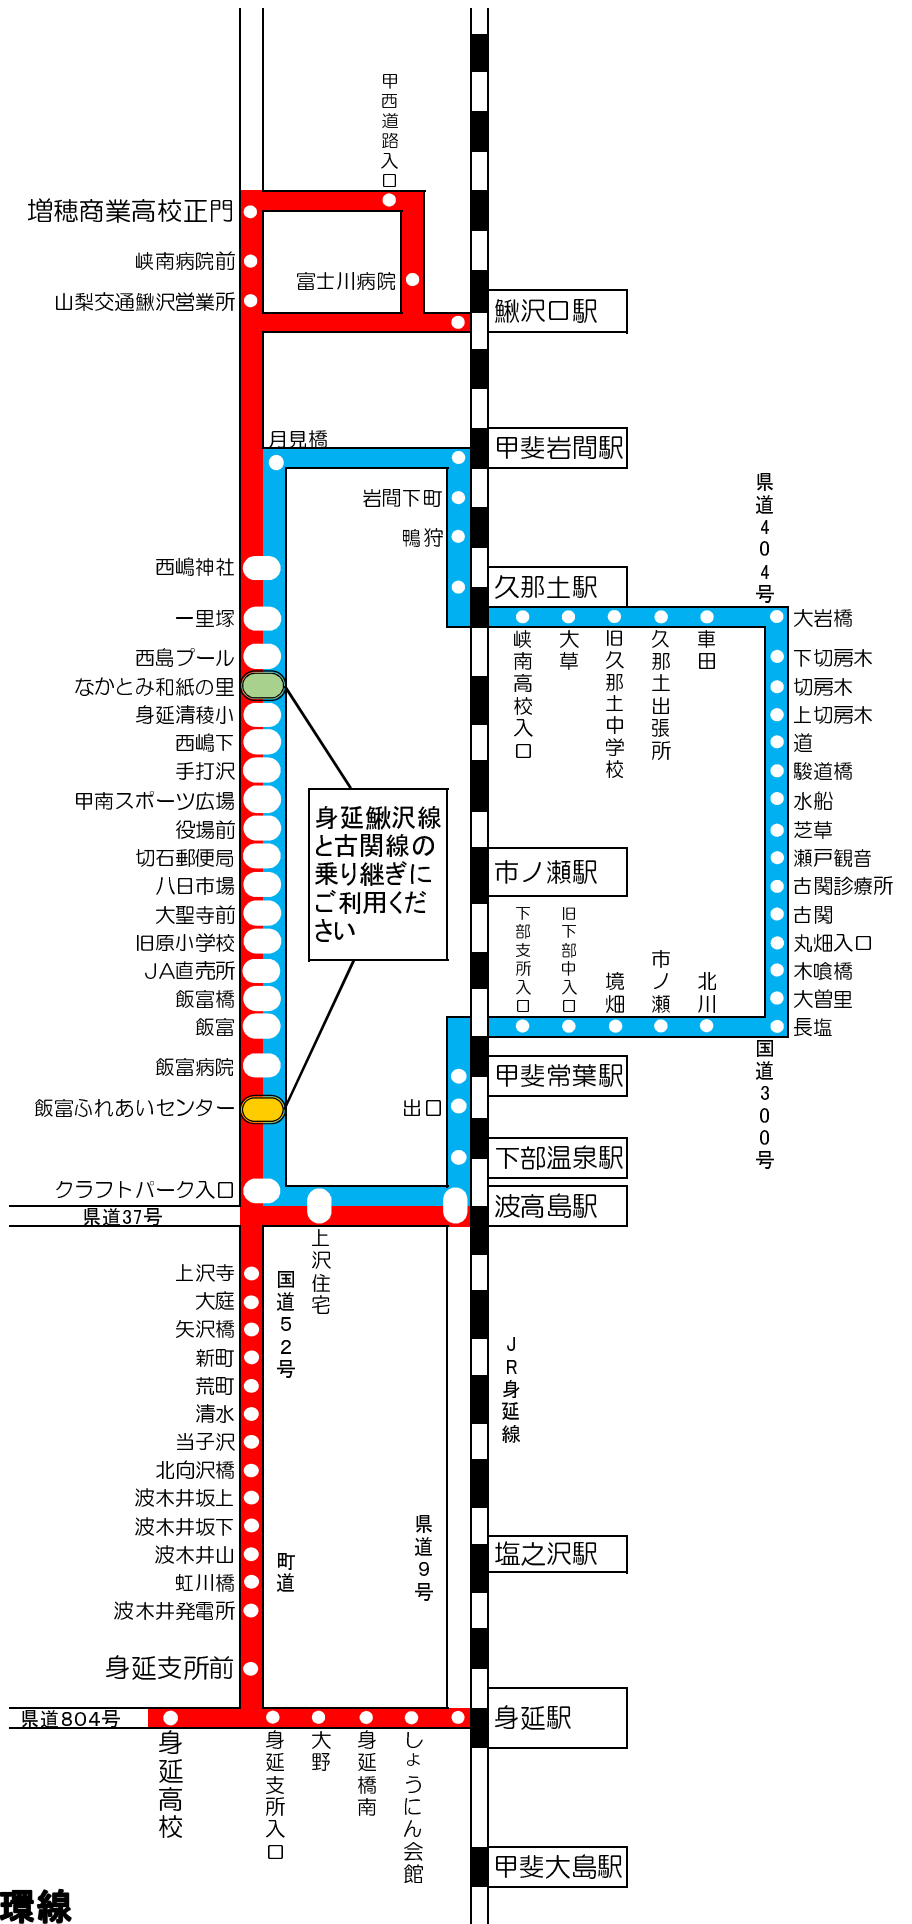

路線図

運行経路

北向き(身延⇒鯉沢行き)
 身延町⇒鯉沢口駅(降車のみ)⇒鯉沢営業所⇒峡南病院前⇒増穂商業高校前⇒甲西道路入口⇒富士川病院(終点)

南向き(鯉沢⇒身延行き)
 鯉沢口駅⇒富士川病院⇒甲西道路入口⇒増穂商業高校前⇒峡南病院⇒鯉沢営業所⇒身延町

 **身延鯉沢線**

 **古閑甲斐岩間線・古閑循環線**

身延鯉沢線と古閑線の乗り継ぎにご利用ください

※注意: 身延鯉沢線の身延発最終便は鯉沢口駅を経由せず、鯉沢営業所止めとなります。