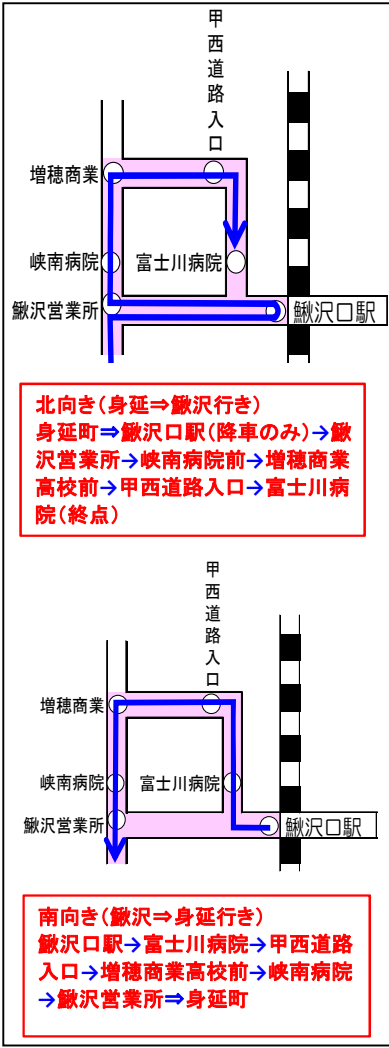

路線図

運行経路

身延鵜沢線

古関甲斐岩間線

古関循環線

身延鵜沢線と古関線の乗り継ぎにご利用ください