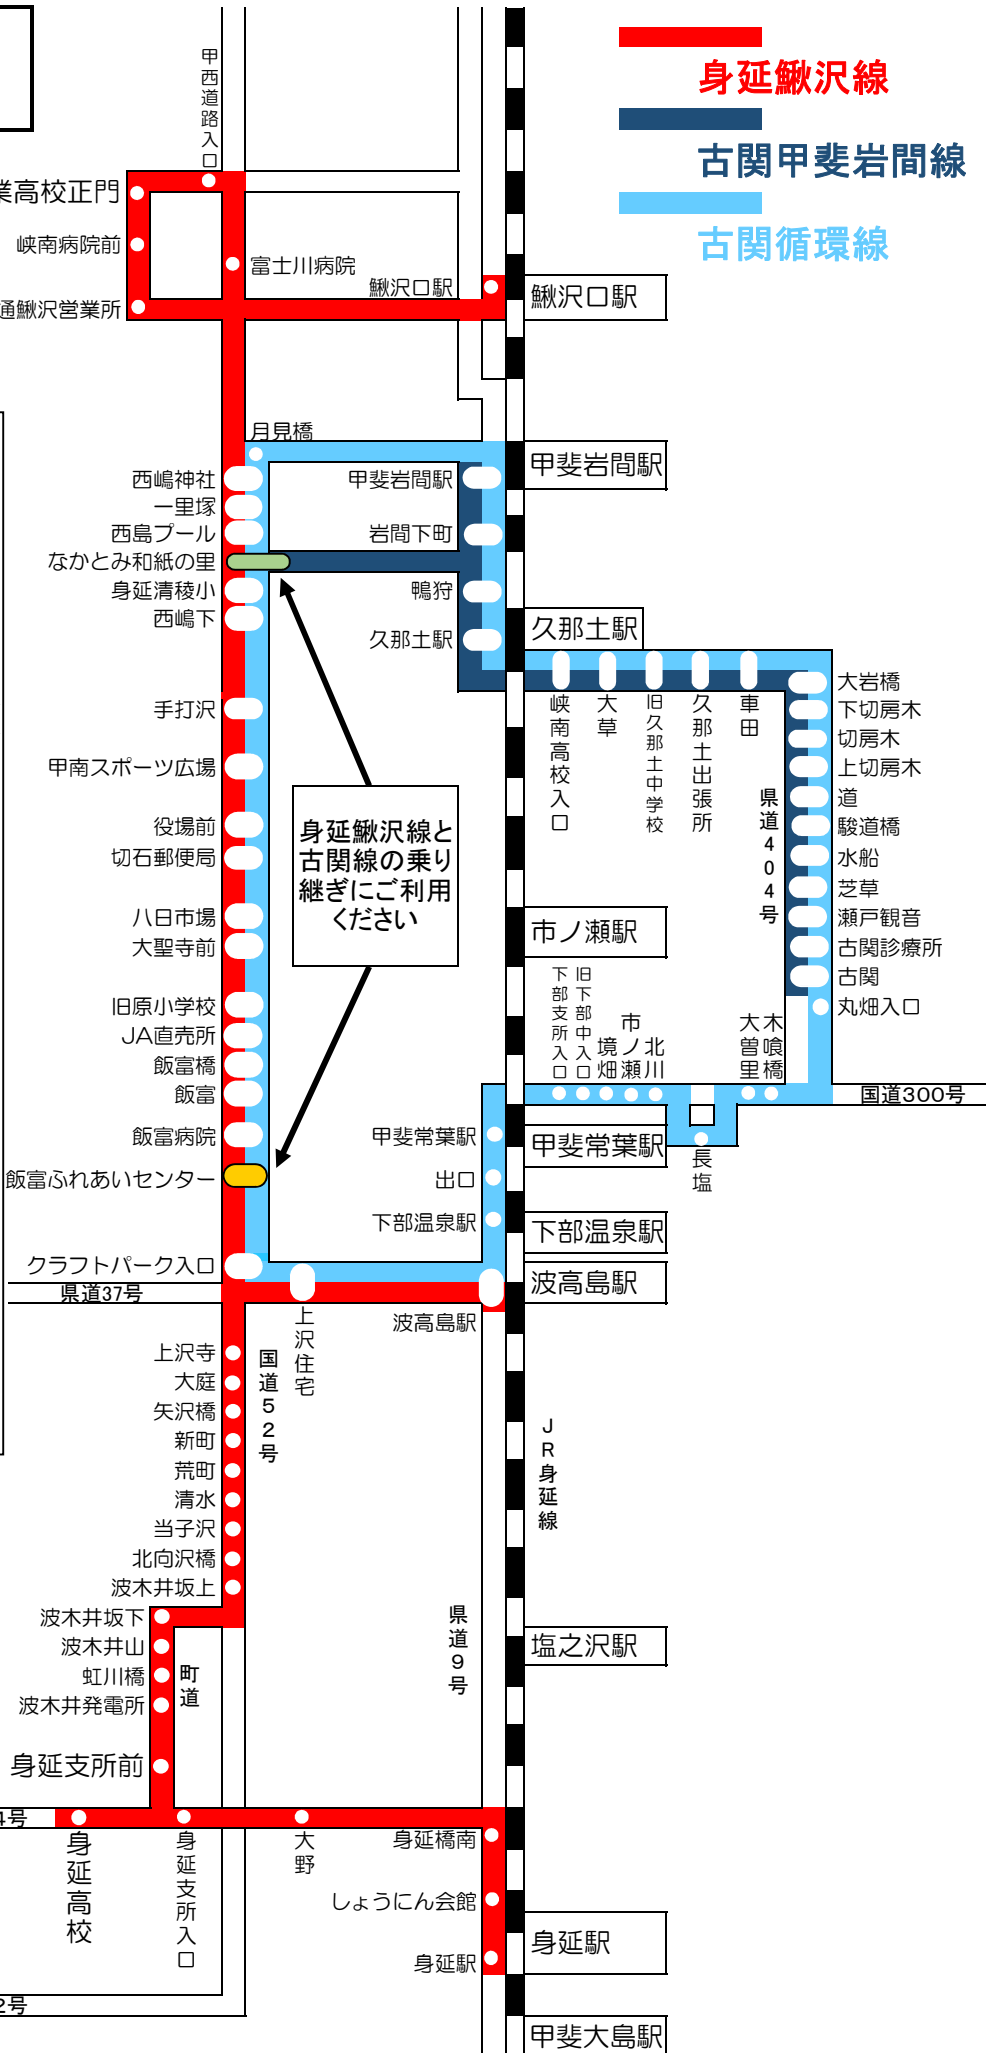

路線図

運行経路

身延鵜沢線

古関甲斐岩間線

古関循環線

身延鵜沢線と古関線の乗り継ぎにご利用ください