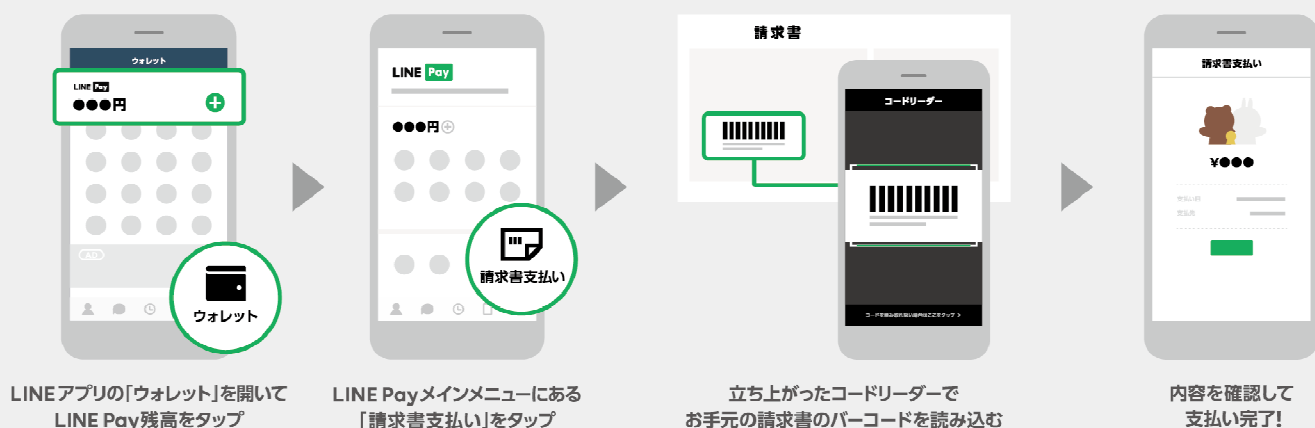

LINE Pay 請求書支払い

請求書のお支払い方法