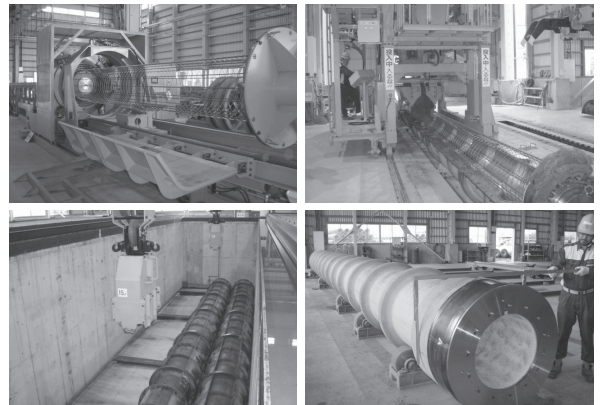

ジャパンパイル株式会社 山梨工場

当社は建物基礎の構築を専門としている会社です。山梨工場では、マンションや物流倉庫等の基礎に使用する既製コンクリート杭を生産しており、主に関東・東北地方へ出荷しています。

全国に 10 工場の生産拠点がありますが、高強度の 140N 杭を生産することができる工場は当工場のみとなっており、厳格な生産管理体制のもと高品質な製品を安定生産しております。また、従業員の衛生面を考慮した作業環境及び設備の改善、安全衛生活動などを積極的に取り組んでおります。

身延町民の方も頑張っています！

私たちが造っているのは、建物の基礎となる杭です。あまり目にする事がない物ですが、建物を支える大事な役目を持っていて、一つ一つ品質や安全に気を付けながら、毎日仕事に励んでいます。