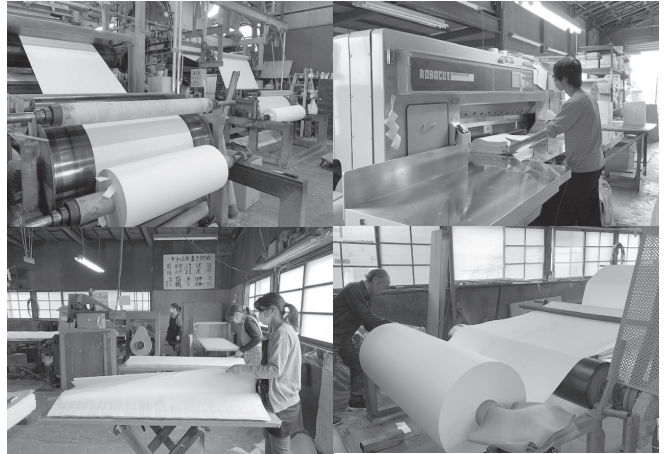

山叶製紙株式会社

当社は明治時代より和紙の製造販売を行い、昭和37年に手漉きから機械漉きに切替えました。現在では書道用半紙、パフォーマンス用紙をはじめ一筆箋などの和紙文具も販売しています。これまでの品質を守りながら、現代に合わせた商品開発にも取り組んでいます。

30代から70代までの幅広い世代が活躍している会社です。

身延町民の方も
頑張っています！

私の会社は、書道用紙を製造しております。働いている人の半数は身延町民でみんな協力し合いより良い物作りに励んでおります。

西嶋和紙の歴史は古く戦国時代から代々受け継がれています。その歴史と伝統を絶やさないためにも日々製品作りを頑張っています。

身延町デジタル田園都市国家構想総合戦略 基本目標1. 地域に根ざした雇用の創出

活躍する企業を紹介！